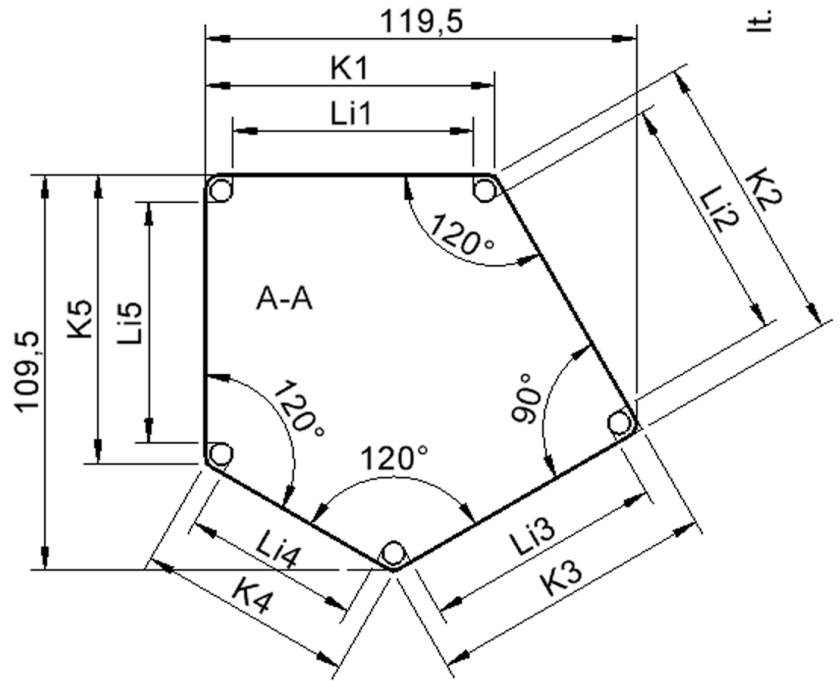

Fünfeckige kleine Tischplatte: 121 x 110 cm, Tischhöhe 25 cm, Tischbeine aus Massivholz Ø 60 mm. Die Holzoberfläche ist mehrfach lackiert. Der Tisch ist mit der Tischfußvariante "fahrbar" ausgestattet. Der Fünfecktisch besitzt für eine hohe Kippsicherheit 5 Beine. Für Stellkombinationen stehen folgende Kantenlängen zur Verfügung (Nennungen ab rechtem Winkel im Uhrzeigersinn): 79, 60, 80, 80, 81 cm.

Zubehör

EIGENSCHAFTEN

- ZALOTTI - der ZA-rgeNLO-se TI-sch
- fünfeckige Tischplatte, klein
- abgerundete Ecken
- Tischoberseite mit Linoleumbelag 2,5 mm dick, Farben wählbar
- unterseitig mit HPL-Beschichtung
- Trägerplatte aus stabilem Multiplex Echtholz, mehrfach verleimt, 18 mm
- ballig gerundete Tischkanten, feuchtigkeitsabweisend
- runde Tischbeine Ø 60 mm, Anzahl 5 Stück (grundrissbedingt)
- Tischausführung in 8 Höhen lieferbar
- Tischbeine aus Buche-Massivholz
- Tisch fahrbar - 2 Beine besitzen Rollen
- Anstelllängen (im UZS): 79, 60, 80, 80, 81 cm
- hohe Kippsicherheit durch 5 Beine

Freistehend

Fahrbar

Artikelnummer	TIX6FE128KL2	
Breite / Höhe / Tiefe	1210 mm / 250 mm / 1100 mm	47.6" / 9.8" / 43.3"
Montageart	Freistehend, Fahrbar	
Einsatzbereich	Krippe, Kindergarten	
Zertifizierung	2 Jahre Gewährleistung	
Eigenschaften	akustisch wirksam, trocken abwischbar	
Material	Holz, Linoleum, Sperrholz/Multiplex	
Form	Freiform, Fünfeckig	
Produktlinie	Zalotti	

Tischbein-Lichten und Grundmaße (Angaben in [cm])

Bezeichnung (Maße [cm])	1	2	3	4	5
Konturlänge K	80	81	79,5	60	80
Fußlichte Li	66,5	68	66	48,5	66,5

Möbelwerk Niesky GmbH
Neuhofer Straße 4-6
02906 Niesky
Deutschland