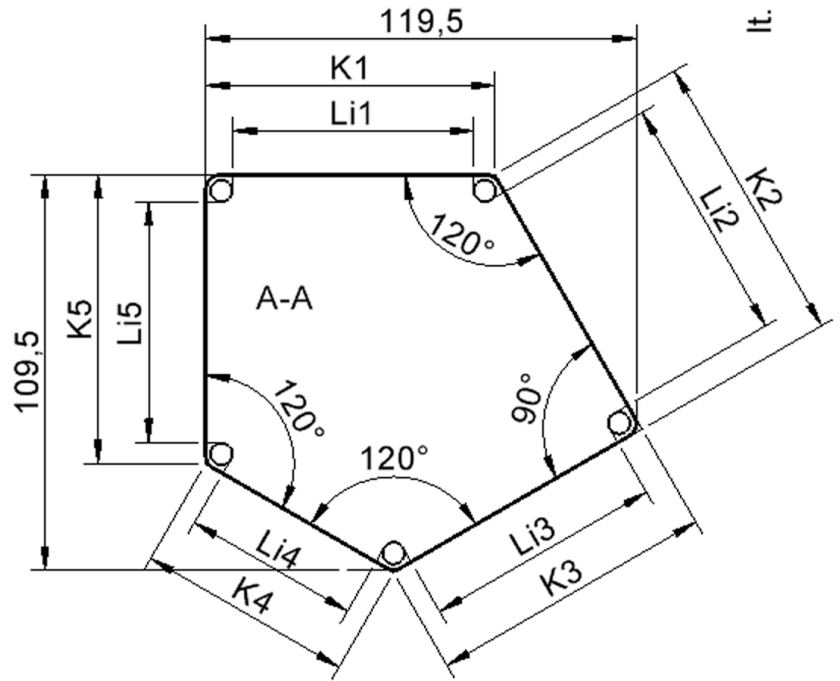

Fünfeckige kleine Tischplatte: 121 x 110 cm, Tischhöhe 71 cm, Tischbeine aus Massivholz Ø 60 mm. Die Holzoberfläche ist mehrfach lackiert. Der Tisch ist mit der Tischfußvariante "Stellfuß" ausgestattet. Der Fünfecktisch besitzt für eine hohe Kippsicherheit 5 Beine. Für Stellkombinationen stehen folgende Kantenlängen zur Verfügung (Nennungen ab rechtem Winkel im Uhrzeigersinn): 79, 60, 80, 80, 81 cm.

### EIGENSCHAFTEN

- ZALOTTI - der ZA-rgeNLO-se TI-sch
- fünfeckige Tischplatte, klein
- abgerundete Ecken
- Tischoberseite mit Linoleumbelag 2,5 mm dick, Farben wählbar
- unterseitig mit HPL-Beschichtung
- Trägerplatte aus stabilem Multiplex Echtholz, mehrfach verleimt, 18 mm
- ballig gerundete Tischkanten, feuchtigkeitsabweisend
- runde Tischbeine Ø 60 mm, Anzahl 5 Stück (grundrissbedingt)
- Tischausführung in 8 Höhen lieferbar
- Tischbeine aus Buche-Massivholz
- regulierbarer Stellfuß zum Bodenausgleich
- Anstelllängen (im UZS): 79, 60, 80, 80, 81 cm
- hohe Kippsicherheit durch 5 Beine

## Tischbein-Lichten und Grundmaße (Angaben in [cm])

| Bezeichnung<br>(Maße [cm]) | 1    | 2  | 3    | 4    | 5    |
|----------------------------|------|----|------|------|------|
| Konturlänge K              | 80   | 81 | 79,5 | 60   | 80   |
| Fußlichte Li               | 66,5 | 68 | 66   | 48,5 | 66,5 |