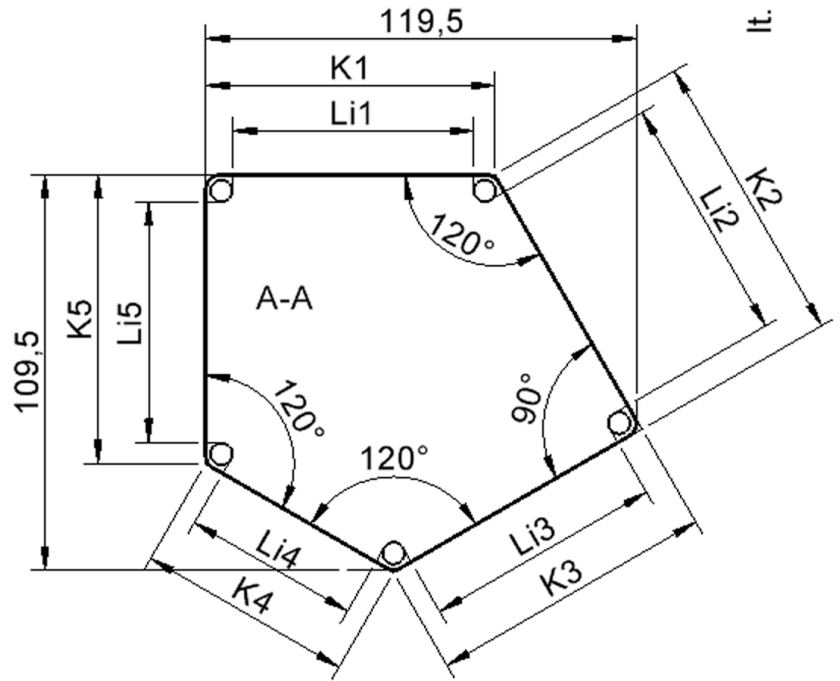

Fünfeckige kleine Tischplatte: 121 x 110 cm, Tischhöhe 71 cm, Tischbeine aus Massivholz Ø 60 mm. Die Holzoberfläche ist mehrfach lackiert. Der Tisch ist mit der Tischfußvariante "Stellfuß" ausgestattet. Der Fünfecktisch besitzt für eine hohe Kippsicherheit 5 Beine. Für Stellkombinationen stehen folgende Kantenlängen zur Verfügung (Nennungen ab rechtem Winkel im Uhrzeigersinn): 79, 60, 80, 80, 81 cm.

Zubehör

EIGENSCHAFTEN

- ZALOTTI - der ZA-rgeNLO-se TI-sch
- fünfeckige Tischplatte, klein
- abgerundete Ecken
- Tischoberseite mit Linoleumbelag 2,5 mm dick, Farben wählbar
- unterseitig mit HPL-Beschichtung
- Trägerplatte aus stabilem Multiplex Echtholz, mehrfach verleimt, 18 mm
- ballig gerundete Tischkanten, feuchtigkeitsabweisend
- runde Tischbeine Ø 60 mm, Anzahl 5 Stück (grundrissbedingt)
- Tischausführung in 8 Höhen lieferbar
- Tischbeine aus Buche-Massivholz
- regulierbarer Stellfuß zum Bodenausgleich
- Anstelllängen (im UZS): 79, 60, 80, 80, 81 cm
- hohe Kippsicherheit durch 5 Beine

Tischbein-Lichten und Grundmaße (Angaben in [cm])

Bezeichnung (Maße [cm])	1	2	3	4	5
Konturlänge K	80	81	79,5	60	80
Fußlichte Li	66,5	68	66	48,5	66,5

Möbelwerk Niesky GmbH
Neuhofer Straße 4-6
02906 Niesky
Deutschland