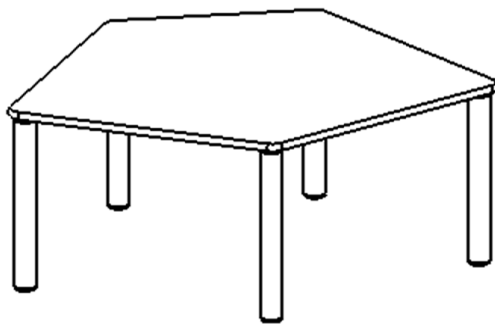

Die Ecken der Tischplatte sind großzügig abgerundet, die umlaufende Tischkante ist ballig gefräst und wasserabweisend beschichtet. Die sehr stabile Schraubkonstruktion der Tischbeine unmittelbar unter der Tischplatte bietet maximale Beinfreiheit und ist somit auch für Rollstuhlfahrer geeignet.

Fünfeckige kleine Tischplatte: 121 x 110 cm, Tischhöhe 46 cm, Tischbeine aus Massivholz Ø 60 mm. Die Holzoberfläche ist mehrfach lackiert. Der Tisch ist mit der Tischfußvariante "Stellfuß" ausgestattet. Der Fünfecktisch besitzt für eine hohe Kippsicherheit 5 Beine. Für Stellkombinationen stehen folgende Kantenlängen zur Verfügung (Nennungen ab rechtem Winkel im Uhrzeigersinn): 79, 60, 80, 80, 81 cm.

Zubehör

EIGENSCHAFTEN

- ZALOTTI - der ZA-rgenLO-se TI-sch
- fünfeckige Tischplatte, klein
- abgerundete Ecken
- Tischoberseite mit Linoleumbelag 2,5 mm dick, Farben wählbar
- unterseitig mit HPL-Beschichtung
- Trägerplatte aus stabilem Multiplex Echtholz, mehrfach verleimt, 18 mm
- ballig gerundete Tischkanten, feuchtigkeitsabweisend
- runde Tischbeine Ø 60 mm, Anzahl 5 Stück (grundrissbedingt)
- Tischausführung in 8 Höhen lieferbar
- Tischbeine aus Buche-Massivholz
- regulierbarer Stellfuß zum Bodenausgleich
- Anstelllängen (im UZS): 79, 60, 80, 80, 81 cm
- hohe Kippsicherheit durch 5 Beine

Freistehend

Artikelnummer	TIX6FE1281L1	
Breite / Höhe / Tiefe	1210 mm / 460 mm / 1100 mm	47.6" / 18.1" / 43.3"
Montageart	Freistehend	
Einsatzbereich	Krippe, Kindergarten, Grundschule	
Zertifizierung	2 Jahre Gewährleistung	
Eigenschaften	akustisch wirksam, trocken abwischbar	
Material	Holz, Linoleum, Sperrholz/Multiplex	
Form	Freiform, Fünfeckig	
Produktlinie	Zalotti	