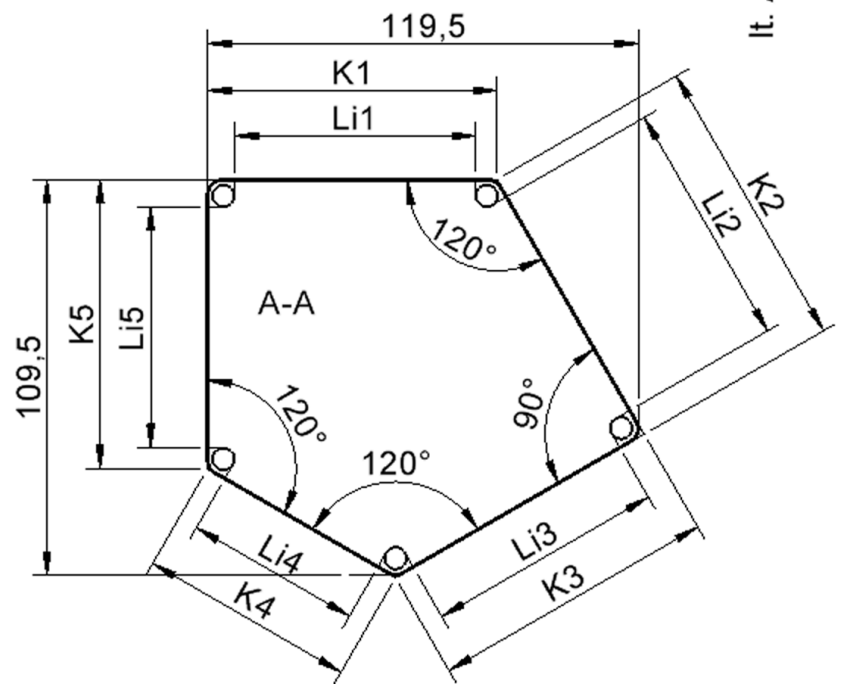

Fünfeckige kleine Tischplatte: 121 x 110 cm, Tischhöhe 46 cm, Tischbeine aus Massivholz Ø 60 mm. Die Holzoberfläche ist mehrfach lackiert. Der Tisch ist mit der Tischfußvariante "Stellfuß" ausgestattet. Der Fünfecktisch besitzt für eine hohe Kippsicherheit 5 Beine. Für Stellkombinationen stehen folgende Kantenlängen zur Verfügung (Nennungen ab rechtem Winkel im Uhrzeigersinn): 79, 60, 80, 80, 81 cm.

Zubehör

EIGENSCHAFTEN

- ZALOTTI - der ZA-rgenLO-se TI-sch
- fünfeckige Tischplatte, klein
- abgerundete Ecken
- Tischoberseite mit Linoleumbelag 2,5 mm dick, Farben wählbar
- unterseitig mit HPL-Beschichtung
- Trägerplatte aus stabilem Multiplex Echtholz, mehrfach verleimt, 18 mm
- ballig gerundete Tischkanten, feuchtigkeitsabweisend
- runde Tischbeine Ø 60 mm, Anzahl 5 Stück (grundrissbedingt)
- Tischausführung in 8 Höhen lieferbar
- Tischbeine aus Buche-Massivholz
- regulierbarer Stellfuß zum Bodenausgleich
- Anstelllängen (im UZS): 79, 60, 80, 80, 81 cm
- hohe Kippsicherheit durch 5 Beine

Freistehend

Artikelnummer	TIX6FE1281L1	
Breite / Höhe / Tiefe	1210 mm / 460 mm / 1100 mm	47.6" / 18.1" / 43.3"
Montageart	Freistehend	
Einsatzbereich	Krippe, Kindergarten, Grundschule	
Zertifizierung	2 Jahre Gewährleistung	
Eigenschaften	akustisch wirksam, trocken abwischbar	
Material	Holz, Linoleum, Sperrholz/Multiplex	
Form	Freiform, Fünfeckig	
Produktlinie	Zalotti	

Tischbein-Lichten und Grundmaße (Angaben in [cm])

Bezeichnung (Maße [cm])	1	2	3	4	5
Konturlänge K	80	81	79,5	60	80
Fußlichte Li	66,5	68	66	48,5	66,5

Möbelwerk Niesky GmbH
Neuhofer Straße 4-6
02906 Niesky
Deutschland