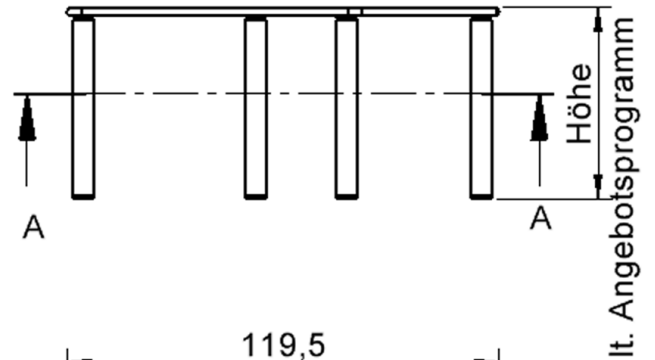

Fünfeckige kleine Tischplatte: 121 x 110 cm, Tischhöhe 46 cm, Tischbeine aus Massivholz Ø 60 mm. Die Holzoberfläche ist mehrfach lackiert. Der Tisch ist mit der Tischfußvariante "Stellfuß" ausgestattet. Der Fünfecktisch besitzt für eine hohe Kippsicherheit 5 Beine. Für Stellkombinationen stehen folgende Kantenlängen zur Verfügung (Nennungen ab rechtem Winkel im Uhrzeigersinn): 79, 60, 80, 80, 81 cm.

Zubehör

EIGENSCHAFTEN

- ZALOTTI - der ZA-rgenLO-se TI-sch
- fünfeckige Tischplatte, klein
- abgerundete Ecken
- Tischoberseite mit Linoleumbelag 2,5 mm dick, Farben wählbar
- unterseitig mit HPL-Beschichtung
- Trägerplatte aus stabilem Multiplex Echtholz, mehrfach verleimt, 18 mm
- ballig gerundete Tischkanten, feuchtigkeitsabweisend
- runde Tischbeine Ø 60 mm, Anzahl 5 Stück (grundrissbedingt)
- Tischausführung in 8 Höhen lieferbar
- Tischbeine aus Buche-Massivholz
- regulierbarer Stellfuß zum Bodenausgleich
- Anstelllängen (im UZS): 79, 60, 80, 80, 81 cm
- hohe Kippsicherheit durch 5 Beine

Freistehend

Artikelnummer	TIX6FE1281L1	
Breite / Höhe / Tiefe	1210 mm / 460 mm / 1100 mm	47.6" / 18.1" / 43.3"
Montageart	Freistehend	
Einsatzbereich	Krippe, Kindergarten, Grundschule	
Zertifizierung	2 Jahre Gewährleistung	
Eigenschaften	akustisch wirksam, trocken abwischbar	
Material	Holz, Linoleum, Sperrholz/Multiplex	
Form	Freiform, Fünfeckig	
Produktlinie	Zalotti	