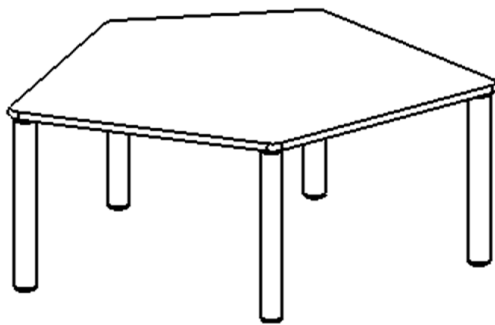

Die Ecken der Tischplatte sind großzügig abgerundet, die umlaufende Tischkante ist ballig gefräst und wasserabweisend beschichtet. Die sehr stabile Schraubkonstruktion der Tischbeine unmittelbar unter der Tischplatte bietet maximale Beinfreiheit und ist somit auch für Rollstuhlfahrer geeignet.

Fünfeckige kleine Tischplatte: 121 x 110 cm, Tischhöhe 41 cm, Tischbeine aus Massivholz Ø 60 mm. Die Holzoberfläche ist mehrfach lackiert. Der Tisch ist mit der Tischfußvariante "Stellfuß" ausgestattet. Der Fünfecktisch besitzt für eine hohe Kippsicherheit 5 Beine. Für Stellkombinationen stehen folgende Kantenlängen zur Verfügung (Nennungen ab rechtem Winkel im Uhrzeigersinn): 79, 60, 80, 80, 81 cm.

Zubehör

EIGENSCHAFTEN

- ZALOTTI - der ZA-rgeNLO-se TI-sch
- fünfeckige Tischplatte, klein
- abgerundete Ecken
- Tischoberseite mit Linoleumbelag 2,5 mm dick, Farben wählbar
- unterseitig mit HPL-Beschichtung
- Trägerplatte aus stabilem Multiplex Echtholz, mehrfach verleimt, 18 mm
- ballig gerundete Tischkanten, feuchtigkeitsabweisend
- runde Tischbeine Ø 60 mm, Anzahl 5 Stück (grundrissbedingt)
- Tischausführung in 8 Höhen lieferbar
- Tischbeine aus Buche-Massivholz
- regulierbarer Stellfuß zum Bodenausgleich
- Anstelllängen (im UZS): 79, 60, 80, 80, 81 cm
- hohe Kippsicherheit durch 5 Beine

Freistehend

26.02.2025
Seite 1/2

Artikelnummer	TIX6FE1280L1	
Breite / Höhe / Tiefe	1210 mm / 410 mm / 1100 mm	47.6" / 16.1" / 43.3"
Montageart	Freistehend	
Einsatzbereich	Krippe, Kindergarten	
Zertifizierung	2 Jahre Gewährleistung	
Eigenschaften	akustisch wirksam, trocken abwischbar	
Material	Holz, Linoleum, Sperrholz/Multiplex	
Form	Freiform, Fünfeckig	
Produktlinie	Zalotti	