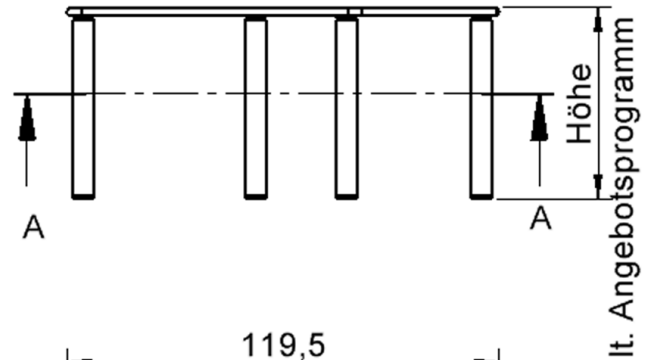

Fünfeckige kleine Tischplatte: 121 x 110 cm, Tischhöhe 41 cm, Tischbeine aus Massivholz Ø 60 mm. Die Holzoberfläche ist mehrfach lackiert. Der Tisch ist mit der Tischfußvariante "Stellfuß" ausgestattet. Der Fünfecktisch besitzt für eine hohe Kippsicherheit 5 Beine. Für Stellkombinationen stehen folgende Kantenlängen zur Verfügung (Nennungen ab rechtem Winkel im Uhrzeigersinn): 79, 60, 80, 80, 81 cm.

Zubehör

EIGENSCHAFTEN

- ZALOTTI - der ZA-rgeNLO-se TI-sch
- fünfeckige Tischplatte, klein
- abgerundete Ecken
- Tischoberseite mit Linoleumbelag 2,5 mm dick, Farben wählbar
- unterseitig mit HPL-Beschichtung
- Trägerplatte aus stabilem Multiplex Echtholz, mehrfach verleimt, 18 mm
- ballig gerundete Tischkanten, feuchtigkeitsabweisend
- runde Tischbeine Ø 60 mm, Anzahl 5 Stück (grundrissbedingt)
- Tischausführung in 8 Höhen lieferbar
- Tischbeine aus Buche-Massivholz
- regulierbarer Stellfuß zum Bodenausgleich
- Anstelllängen (im UZS): 79, 60, 80, 80, 81 cm
- hohe Kippsicherheit durch 5 Beine

Freistehend

26.02.2025
Seite 1/2

Artikelnummer	TIX6FE1280L1	
Breite / Höhe / Tiefe	1210 mm / 410 mm / 1100 mm	47.6" / 16.1" / 43.3"
Montageart	Freistehend	
Einsatzbereich	Krippe, Kindergarten	
Zertifizierung	2 Jahre Gewährleistung	
Eigenschaften	akustisch wirksam, trocken abwischbar	
Material	Holz, Linoleum, Sperrholz/Multiplex	
Form	Freiform, Fünfeckig	
Produktlinie	Zalotti	