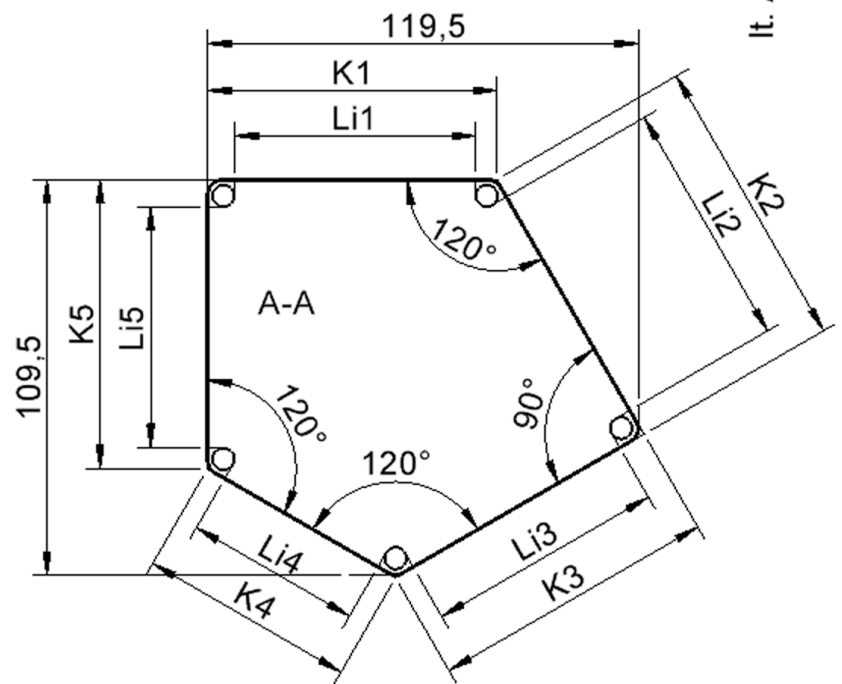

Fünfeckige kleine Tischplatte: 121 x 110 cm, Tischhöhe 41 cm, Tischbeine aus Massivholz Ø 60 mm. Die Holzoberfläche ist mehrfach lackiert. Der Tisch ist mit der Tischfußvariante "Stellfuß" ausgestattet. Der Fünfecktisch besitzt für eine hohe Kippsicherheit 5 Beine. Für Stellkombinationen stehen folgende Kantenlängen zur Verfügung (Nennungen ab rechtem Winkel im Uhrzeigersinn): 79, 60, 80, 80, 81 cm.

Zubehör

EIGENSCHAFTEN

- ZALOTTI - der ZA-rgeNLO-se TI-sch
- fünfeckige Tischplatte, klein
- abgerundete Ecken
- Tischoberseite mit Linoleumbelag 2,5 mm dick, Farben wählbar
- unterseitig mit HPL-Beschichtung
- Trägerplatte aus stabilem Multiplex Echtholz, mehrfach verleimt, 18 mm
- ballig gerundete Tischkanten, feuchtigkeitsabweisend
- runde Tischbeine Ø 60 mm, Anzahl 5 Stück (grundrissbedingt)
- Tischausführung in 8 Höhen lieferbar
- Tischbeine aus Buche-Massivholz
- regulierbarer Stellfuß zum Bodenausgleich
- Anstelllängen (im UZS): 79, 60, 80, 80, 81 cm
- hohe Kippsicherheit durch 5 Beine

Freistehend

26.02.2025
Seite 1/2

Artikelnummer	TIX6FE1280L1	
Breite / Höhe / Tiefe	1210 mm / 410 mm / 1100 mm	47.6" / 16.1" / 43.3"
Montageart	Freistehend	
Einsatzbereich	Krippe, Kindergarten	
Zertifizierung	2 Jahre Gewährleistung	
Eigenschaften	akustisch wirksam, trocken abwischbar	
Material	Holz, Linoleum, Sperrholz/Multiplex	
Form	Freiform, Fünfeckig	
Produktlinie	Zalotti	

Tischbein-Lichten und Grundmaße (Angaben in [cm])

Bezeichnung (Maße [cm])	1	2	3	4	5
Konturlänge K	80	81	79,5	60	80
Fußlichte Li	66,5	68	66	48,5	66,5

Möbelwerk Niesky GmbH
Neuhofer Straße 4-6
02906 Niesky
Deutschland