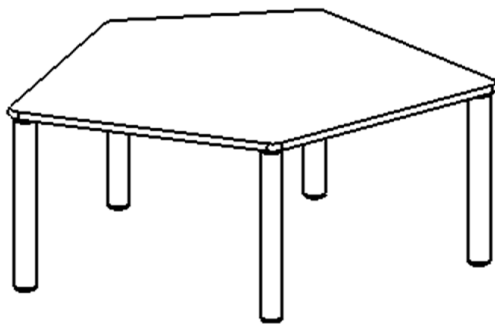

Artikelnummer	TIX6FE128KL1	
Breite / Höhe / Tiefe	1210 mm / 250 mm / 1100 mm	47.6" / 9.8" / 43.3"
Montageart	Freistehend	
Einsatzbereich	Krippe, Kindergarten	
Zertifizierung	2 Jahre Gewährleistung	
Eigenschaften	akustisch wirksam, trocken abwischbar	
Material	Holz, Linoleum, Sperrholz/Multiplex	
Form	Freiform, Fünfeckig	
Produktlinie	Zalotti