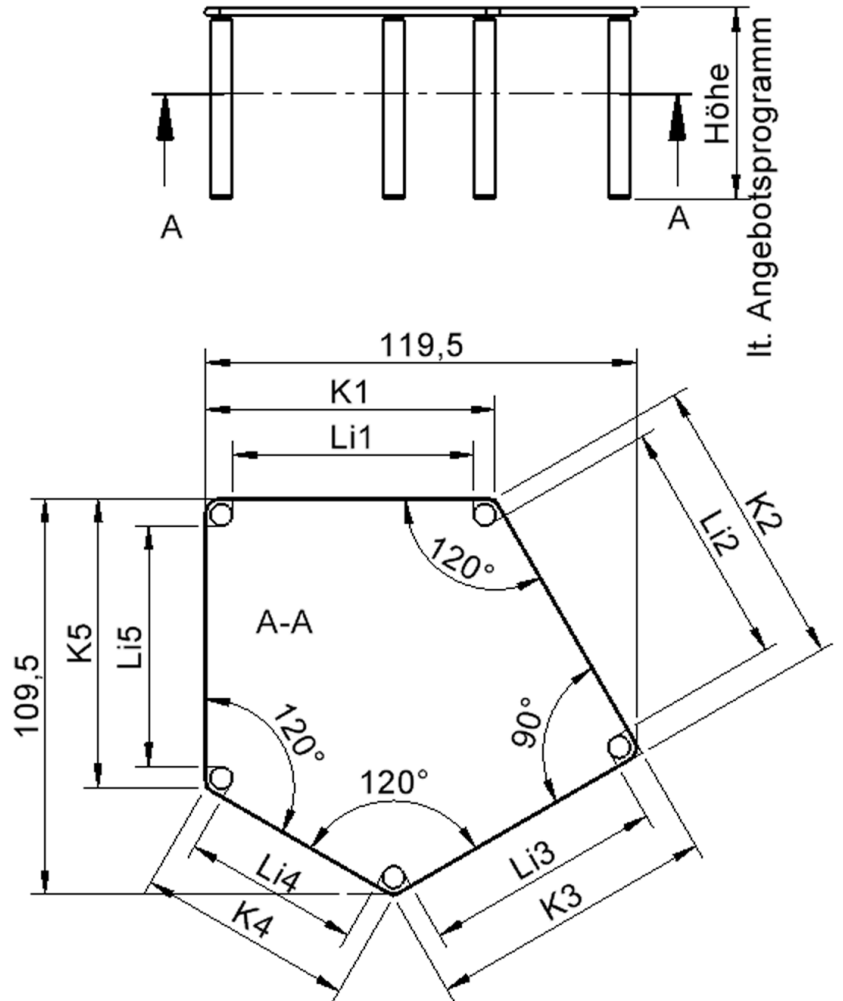

Auch das Thema Nachhaltigkeit hat bei unserem zargenlosen Tischsystem einen hohen Stellenwert. Die werkzeuglose Verschraubung der Tischbeine ermöglicht nachhaltige Flexibilität. So kann der Tisch durch einfaches Austauschen der Beine mitwachsen oder sich verändernden Ansprüchen an die Funktionalität jederzeit anpassen. Dieses Tischprogramm "Made in Germany" bietet eine Vielzahl von Tischformen und Tischgrößen sowie verschiedenste Tischbeinvarianten und Tischfußausbildungen. Fünfeckige kleine Tischplatte: 121 x 110 cm, Tischhöhe 25 cm, Tischbeine aus Massivholz Ø 60 mm. Die Holzoberfläche ist mehrfach lackiert. Der Tisch ist mit der Tischfußvariante "Stellfuß" ausgestattet. Der Fünfecktisch besitzt für eine hohe Kippsicherheit 5 Beine. Für Stellkombinationen stehen folgende Kantenlängen zur Verfügung (Nennungen ab rechtem Winkel im Uhrzeigersinn): 79, 60, 80, 80, 81 cm.

Zubehör

EIGENSCHAFTEN

- ZALOTTI - der ZA-rgeNLO-se TI-sch
- fünfeckige Tischplatte, klein
- abgerundete Ecken
- Tischoberseite mit Linoleumbelag 2,5 mm dick, Farben wählbar
- unterseitig mit HPL-Beschichtung
- Trägerplatte aus stabilem Multiplex Echtholz, mehrfach verleimt, 18 mm
- ballig gerundete Tischkanten, feuchtigkeitsabweisend
- runde Tischbeine Ø 60 mm, Anzahl 5 Stück (grundrissbedingt)
- Tischausführung in 8 Höhen lieferbar
- Tischbeine aus Buche-Massivholz
- regulierbarer Stellfuß zum Bodenausgleich
- Anstelllängen (im UZS): 79, 60, 80, 80, 81 cm
- hohe Kippsicherheit durch 5 Beine

Tischbein-Lichten und Grundmaße (Angaben in [cm])

Bezeichnung (Maße [cm])	1	2	3	4	5
Konturlänge K	80	81	79,5	60	80
Fußlichte Li	66,5	68	66	48,5	66,5

Möbelwerk Niesky GmbH
 Neuhofer Straße 4-6
 02906 Niesky
 Deutschland