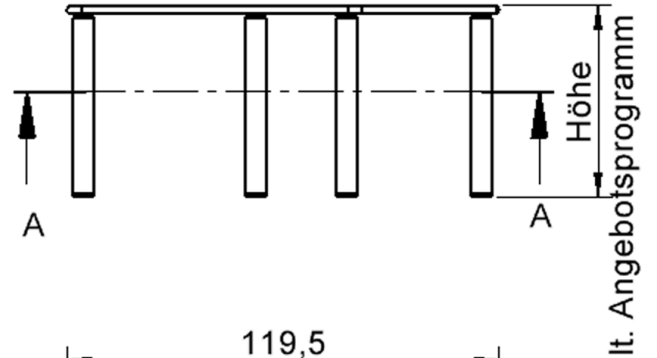

Artikelnummer	TIX6FE1281H5	
Breite / Höhe / Tiefe	1210 mm / 460 mm / 1100 mm	47.6" / 18.1" / 43.3"
Montageart	Freistehend, Fahrbar	
Einsatzbereich	Krippe, Kindergarten, Grundschule	
Zertifizierung	2 Jahre Gewährleistung	
Eigenschaften	trocken abwischbar	
Material	Schichtstoffplatte, Sperrholz/Multiplex, Stahl	
Form	Freiform, Fünfeckig	
Produktlinie	Zalotti