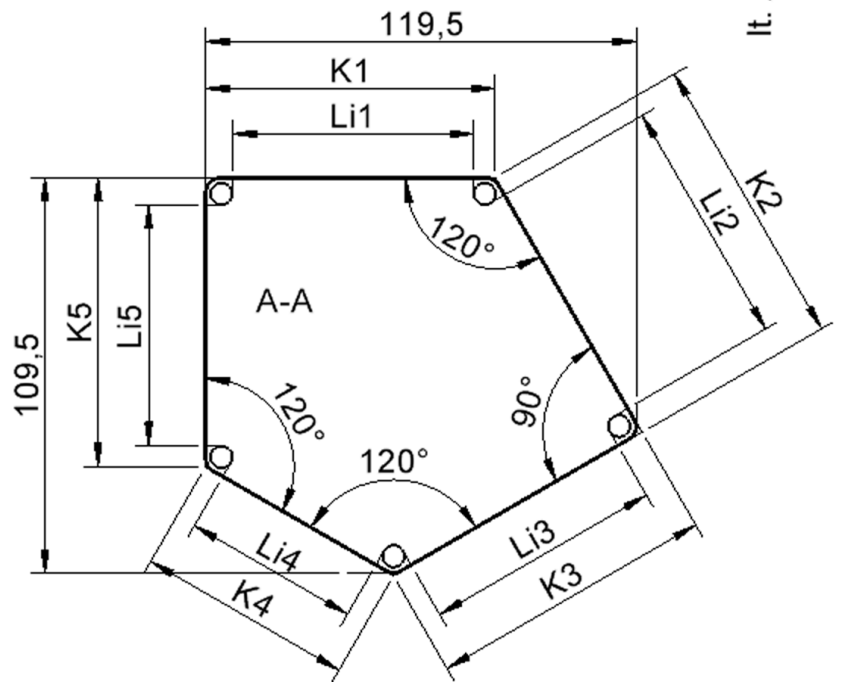

Fünfeckige kleine Tischplatte: 121 x 110 cm, Tischhöhe 46 cm, Tischbeine aus Stahlrohr Ø 60 mm. Sie besitzen eine pulverbeschichtete Oberfläche in RAL 9006. Der Tisch ist mit der Tischfußvariante "fahrbar" ausgestattet. Der Fünfecktisch besitzt für eine hohe Kippsicherheit 5 Beine. Für Stellkombinationen stehen folgende Kantenlängen zur Verfügung (Nennungen ab rechtem Winkel im Uhrzeigersinn): 79, 60, 80, 80, 81 cm.

### EIGENSCHAFTEN

- ZALOTTI - der ZA-rgenLO-se TI-sch
- fünfeckige Tischplatte, klein
- abgerundete Ecken
- Tischplatte beidseitig mit HPL beschichtet - für Oberseite Farben, Dekore wählbar
- Schichtstoffbelag / HPL-Belag, 0,8 mm
- Trägerplatte aus stabilem Multiplex Echtholz, mehrfach verleimt, 18 mm
- ballig gerundete Tischkanten, feuchtigkeitsabweisend
- runde Tischbeine Ø 60 mm, Anzahl 5 Stück (grundrissbedingt)
- Tischausführung in 8 Höhen lieferbar
- Tischbeine aus Stahlrohr, pulverbeschichtet in Weißaluminium RAL 9006
- Tisch fahrbar - 2 Beine besitzen Rollen
- Anstelllängen (im UZS): 79, 60, 80, 80, 81 cm
- hohe Kippsicherheit durch 5 Beine

## Tischbein-Lichten und Grundmaße (Angaben in [cm])

| Bezeichnung<br>(Maße [cm]) | 1    | 2  | 3    | 4    | 5    |
|----------------------------|------|----|------|------|------|
| Konturlänge K              | 80   | 81 | 79,5 | 60   | 80   |
| Fußlichte Li               | 66,5 | 68 | 66   | 48,5 | 66,5 |