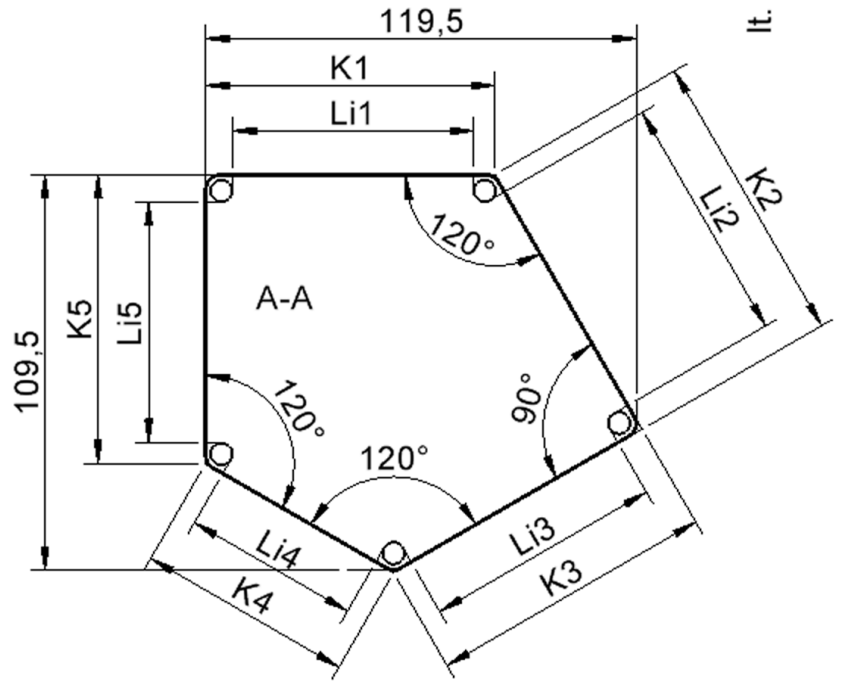

Fünfeckige kleine Tischplatte: 121 x 110 cm, Tischhöhe 46 cm, Tischbeine aus Massivholz Ø 60 mm. Die Holzoberfläche ist mehrfach lackiert. Der Tisch ist mit der Tischfußvariante "Stellfuß" ausgestattet. Der Fünfecktisch besitzt für eine hohe Kippsicherheit 5 Beine. Für Stellkombinationen stehen folgende Kantenlängen zur Verfügung (Nennungen ab rechtem Winkel im Uhrzeigersinn): 79, 60, 80, 80, 81 cm.

EIGENSCHAFTEN

- ZALOTTI - der ZA-rgenLO-se TI-sch
- fünfeckige Tischplatte, klein
- abgerundete Ecken
- Tischplatte beidseitig mit HPL beschichtet - für Oberseite Farben, Dekore wählbar
- Schichtstoffbelag / HPL-Belag, 0,8 mm
- Trägerplatte aus stabilem Multiplex Echtholz, mehrfach verleimt, 18 mm
- ballig gerundete Tischkanten, feuchtigkeitsabweisend
- runde Tischbeine Ø 60 mm, Anzahl 5 Stück (grundrissbedingt)
- Tischausführung in 8 Höhen lieferbar
- Tischbeine aus Buche-Massivholz
- regulierbarer Stellfuß zum Bodenausgleich
- Anstelllängen (im UZS): 79, 60, 80, 80, 81 cm
- hohe Kippsicherheit durch 5 Beine

Zubehör

Freistehend

Artikelnummer	TIX6FE1281H1	
Breite / Höhe / Tiefe	1210 mm / 460 mm / 1100 mm	47.6" / 18.1" / 43.3"
Montageart	Freistehend	
Einsatzbereich	Krippe, Kindergarten, Grundschule	
Zertifizierung	2 Jahre Gewährleistung	
Eigenschaften	trocken abwischbar	
Material	Holz, Schichtstoffplatte, Sperrholz/Multiplex	
Form	Freiform, Fünfeckig	
Produktlinie	Zalotti	

Tischbein-Lichten und Grundmaße (Angaben in [cm])

Bezeichnung (Maße [cm])	1	2	3	4	5
Konturlänge K	80	81	79,5	60	80
Fußlichte Li	66,5	68	66	48,5	66,5

Möbelwerk Niesky GmbH
Neuhofer Straße 4-6
02906 Niesky
Deutschland