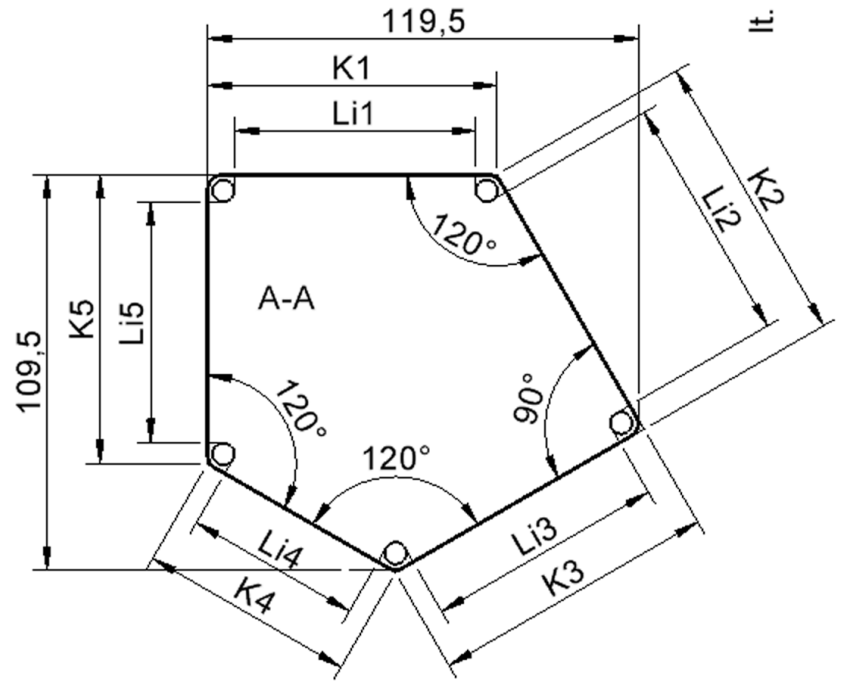

Fünfeckige kleine Tischplatte: 121 x 110 cm, Tischhöhe 46 cm, Tischbeine aus Massivholz Ø 60 mm. Die Holzoberfläche ist mehrfach lackiert. Der Tisch ist mit der Tischfußvariante "Stellfuß" ausgestattet. Der Fünfecktisch besitzt für eine hohe Kippsicherheit 5 Beine. Für Stellkombinationen stehen folgende Kantenlängen zur Verfügung (Nennungen ab rechtem Winkel im Uhrzeigersinn): 79, 60, 80, 80, 81 cm.

Zubehör

EIGENSCHAFTEN

- ZALOTTI - der ZA-rgenLO-se TI-sch
- fünfeckige Tischplatte, klein
- abgerundete Ecken
- Tischplatte beidseitig mit HPL beschichtet - für Oberseite Farben, Dekore wählbar
- Schichtstoffbelag / HPL-Belag, 0,8 mm
- Trägerplatte aus stabilem Multiplex Echtholz, mehrfach verleimt, 18 mm
- ballig gerundete Tischkanten, feuchtigkeitsabweisend
- runde Tischbeine Ø 60 mm, Anzahl 5 Stück (grundrissbedingt)
- Tischausführung in 8 Höhen lieferbar
- Tischbeine aus Buche-Massivholz
- regulierbarer Stellfuß zum Bodenausgleich
- Anstelllängen (im UZS): 79, 60, 80, 80, 81 cm
- hohe Kippsicherheit durch 5 Beine

Freistehend

Artikelnummer	TIX6FE1281H1	
Breite / Höhe / Tiefe	1210 mm / 460 mm / 1100 mm	47.6" / 18.1" / 43.3"
Montageart	Freistehend	
Einsatzbereich	Krippe, Kindergarten, Grundschule	
Zertifizierung	2 Jahre Gewährleistung	
Eigenschaften	trocken abwischbar	
Material	Holz, Schichtstoffplatte, Sperrholz/Multiplex	
Form	Freiform, Fünfeckig	
Produktlinie	Zalotti	

Tischbein-Lichten und Grundmaße (Angaben in [cm])

Bezeichnung (Maße [cm])	1	2	3	4	5
Konturlänge K	80	81	79,5	60	80
Fußlichte Li	66,5	68	66	48,5	66,5

Möbelwerk Niesky GmbH
Neuhofer Straße 4-6
02906 Niesky
Deutschland