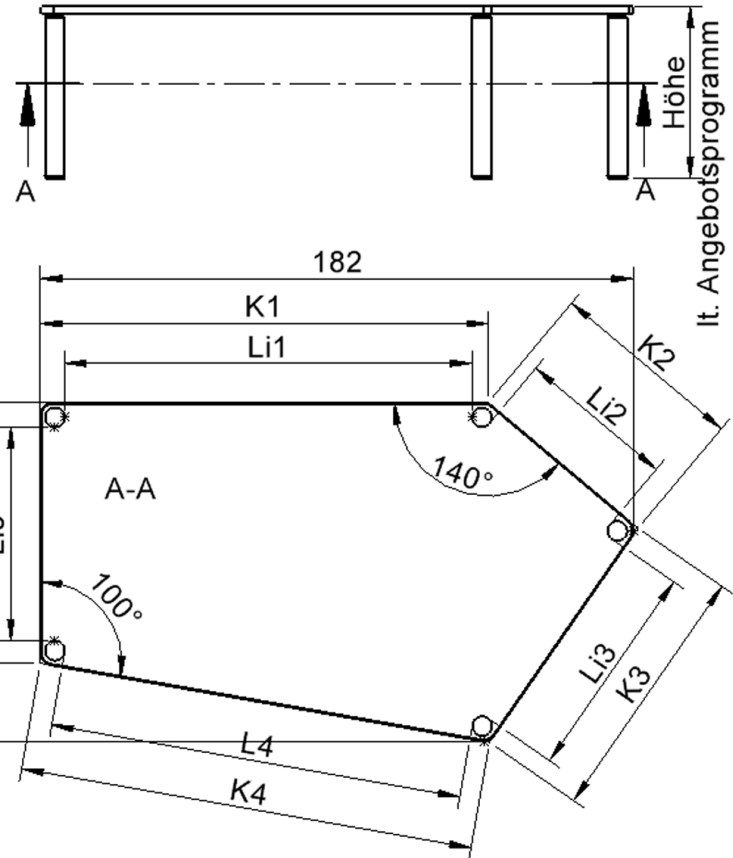

Fünfeckige große Tischplatte: 184 x 104 cm, Tischhöhe 76 cm, Tischbeine aus Massivholz Ø 60 mm. Die Holzoberfläche ist mehrfach lackiert. Der Tisch ist mit der Tischfußvariante "fahrbar" ausgestattet. Der Fünfecktisch besitzt für eine hohe Kippsicherheit 5 Beine. Für Stellkombinationen stehen folgende Kantenlängen zur Verfügung (Nennungen ab rechtem Winkel im Uhrzeigersinn): 80, 140, 80, 60, 140 cm.

EIGENSCHAFTEN

- ZALOTTI - der ZA-rgenLO-se TI-sch
- fünfeckige Tischplatte, groß
- abgerundete Ecken
- Tischoberseite mit Linoleumbelag 2,5 mm dick, Farben wählbar
- unterseitig mit HPL-Beschichtung
- Trägerplatte aus stabilem Multiplex Echtholz, mehrfach verleimt, 18 mm
- ballig gerundete Tischkanten, feuchtigkeitsabweisend
- runde Tischbeine Ø 60 mm, Anzahl 5 Stück (grundrissbedingt)
- Tischausführung in 8 Höhen lieferbar
- Tischbeine aus Buche-Massivholz
- Tisch fahrbar - 2 Beine besitzen Rollen
- Anstelllängen (im UZS): 80, 140, 80, 60, 140 cm
- hohe Kippsicherheit durch 5 Beine

Zubehör

Freistehend

Fahrbar

Artikelnummer	TIX6FE1886L2	
Breite / Höhe / Tiefe	1850 mm / 760 mm / 1040 mm	72.8" / 29.9" / 40.9"
Montageart	Freistehend, Fahrbar	
Einsatzbereich	Kindergarten, Grundschule, Weiterführende Schule, Büro und Objekt, Konferenzraum	
Zertifizierung	2 Jahre Gewährleistung	
Eigenschaften	akustisch wirksam, trocken abwischbar	
Material	Holz, Linoleum, Sperrholz/Multiplex	
Form	Freiform, Fünfeckig	
Produktlinie	Zalotti	

Tischbein-Lichten und Grundmaße (Angaben in [cm])

Bezeichnung (Maße [cm])	1	2	3	4	5
Konturlänge K	137,5	60	80	140	80
Fußlichte Li	125	48	127	48,5	65,5

104

it. Angebotsprogramm

Möbelwerk Niesky GmbH
 Neuhofer Straße 4-6
 02906 Niesky
 Deutschland