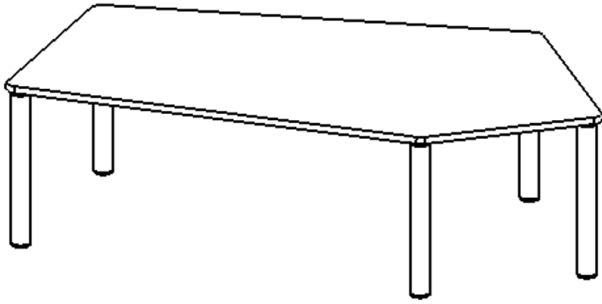

Die Ecken der Tischplatte sind großzügig abgerundet, die umlaufende Tischkante ist ballig gefräst und wasserabweisend beschichtet. Die sehr stabile Schraubkonstruktion der Tischbeine unmittelbar unter der Tischplatte bietet maximale Beinfreiheit und ist somit auch für Rollstuhlfahrer geeignet.

Fünfeckige große Tischplatte: 184 x 104 cm, Tischhöhe 76 cm, Tischbeine aus Massivholz Ø 60 mm. Die Holzoberfläche ist mehrfach lackiert. Der Tisch ist mit der Tischfußvariante "fahrbar" ausgestattet. Der Fünfecktisch besitzt für eine hohe Kippsicherheit 5 Beine. Für Stellkombinationen stehen folgende Kantenlängen zur Verfügung (Nennungen ab rechtem Winkel im Uhrzeigersinn): 80, 140, 80, 60, 140 cm.

EIGENSCHAFTEN

- ZALOTTI - der ZA-rgenLO-se TI-sch
- fünfeckige Tischplatte, groß
- abgerundete Ecken
- Tischoberseite mit Linoleumbelag 2,5 mm dick, Farben wählbar
- unterseitig mit HPL-Beschichtung
- Trägerplatte aus stabilem Multiplex Echtholz, mehrfach verleimt, 18 mm
- ballig gerundete Tischkanten, feuchtigkeitsabweisend
- runde Tischbeine Ø 60 mm, Anzahl 5 Stück (grundrissbedingt)
- Tischausführung in 8 Höhen lieferbar
- Tischbeine aus Buche-Massivholz
- Tisch fahrbar - 2 Beine besitzen Rollen
- Anstelllängen (im UZS): 80, 140, 80, 60, 140 cm
- hohe Kippsicherheit durch 5 Beine

Tischbein-Lichten und Grundmaße (Angaben in [cm])

Bezeichnung (Maße [cm])	1	2	3	4	5
Konturlänge K	137,5	60	80	140	80
Fußlichte Li	125	48	127	48,5	65,5

104

it. Angebotsprogramm

Möbelwerk Niesky GmbH
 Neuhofer Straße 4-6
 02906 Niesky
 Deutschland