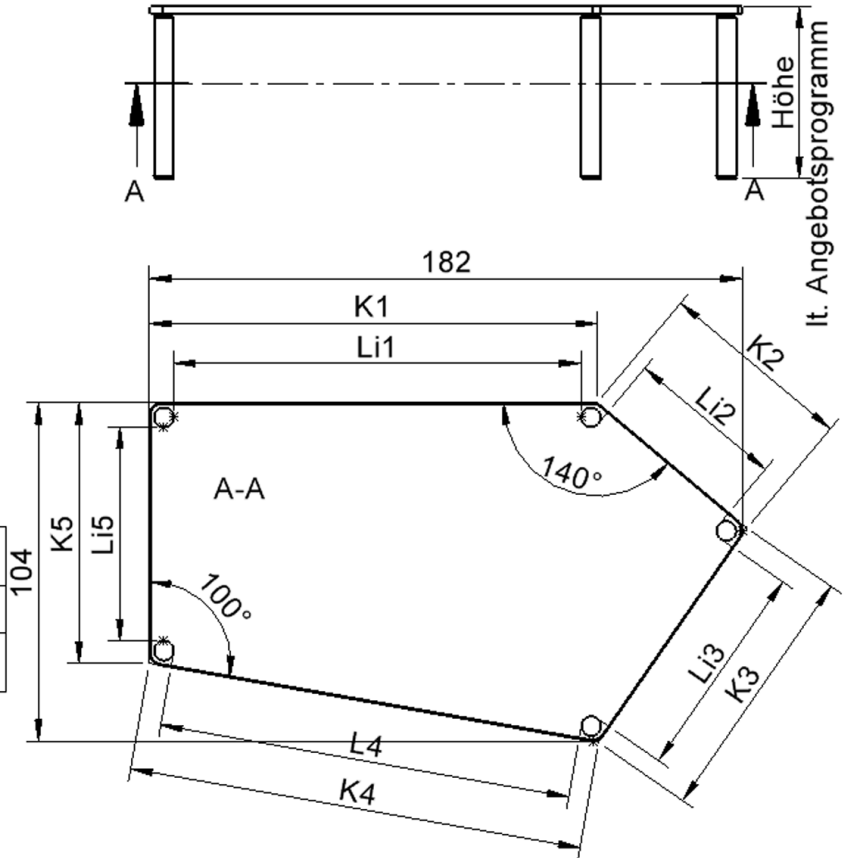

Fünfeckige große Tischplatte: 184 x 104 cm, Tischhöhe 76 cm, Tischbeine aus Massivholz Ø 60 mm. Die Holzoberfläche ist mehrfach lackiert. Der Tisch ist mit der Tischfußvariante "fahrbar" ausgestattet. Der Fünfecktisch besitzt für eine hohe Kippsicherheit 5 Beine. Für Stellkombinationen stehen folgende Kantenlängen zur Verfügung (Nennungen ab rechtem Winkel im Uhrzeigersinn): 80, 140, 80, 60, 140 cm.

EIGENSCHAFTEN

- ZALOTTI - der ZA-rgeNLO-se TI-sch
- fünfeckige Tischplatte, groß
- abgerundete Ecken
- Tischoberseite mit Linoleumbelag 2,5 mm dick, Farben wählbar
- unterseitig mit HPL-Beschichtung
- Trägerplatte aus stabilem Multiplex Echtholz, mehrfach verleimt, 18 mm
- ballig gerundete Tischkanten, feuchtigkeitsabweisend
- runde Tischbeine Ø 60 mm, Anzahl 5 Stück (grundrissbedingt)
- Tischausführung in 8 Höhen lieferbar
- Tischbeine aus Buche-Massivholz
- Tisch fahrbar - 2 Beine besitzen Rollen
- Anstelllängen (im UZS): 80, 140, 80, 60, 140 cm
- hohe Kippsicherheit durch 5 Beine

Zubehör

Freistehend

Fahrbar

Artikelnummer	TIX6FE1886L2	
Breite / Höhe / Tiefe	1850 mm / 760 mm / 1040 mm	72.8" / 29.9" / 40.9"
Montageart	Freistehend, Fahrbar	
Einsatzbereich	Kindergarten, Grundschule, Weiterführende Schule, Büro und Objekt, Konferenzraum	
Zertifizierung	2 Jahre Gewährleistung	
Eigenschaften	akustisch wirksam, trocken abwischbar	
Material	Holz, Linoleum, Sperrholz/Multiplex	
Form	Freiform, Fünfeckig	
Produktlinie	Zalotti	

Tischbein-Lichten und Grundmaße (Angaben in [cm])

Bezeichnung (Maße [cm])	1	2	3	4	5
Konturlänge K	137,5	60	80	140	80
Fußlichte Li	125	48	127	48,5	65,5

Möbelwerk Niesky GmbH
 Neuhofer Straße 4-6
 02906 Niesky
 Deutschland