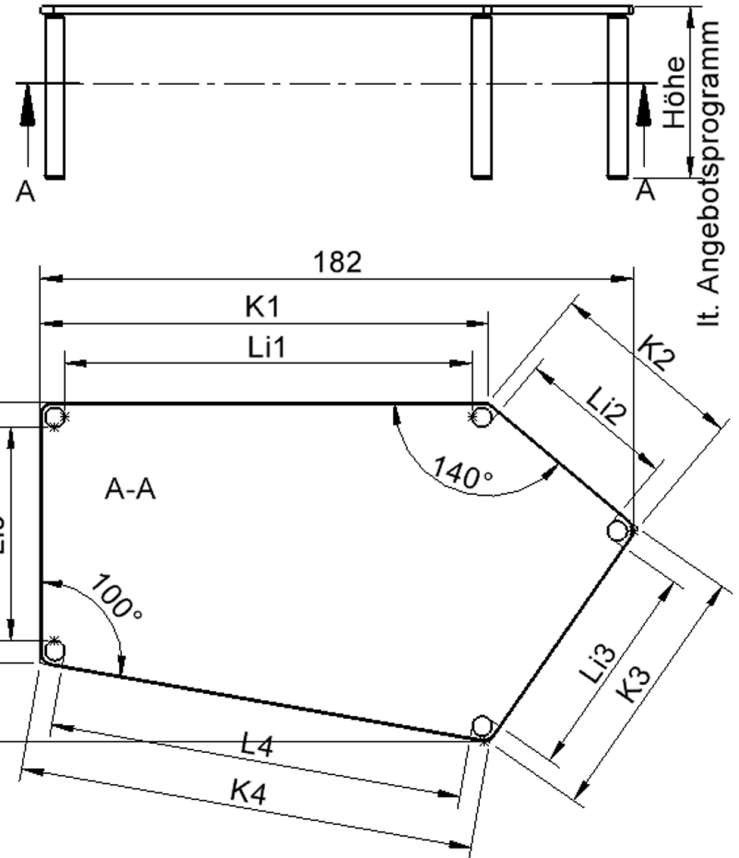

Fünfeckige große Tischplatte: 184 x 104 cm, Tischhöhe 64 cm, Tischbeine aus Massivholz Ø 60 mm. Die Holzoberfläche ist mehrfach lackiert. Der Tisch ist mit der Tischfußvariante "fahrbar" ausgestattet. Der Fünfecktisch besitzt für eine hohe Kippsicherheit 5 Beine. Für Stellkombinationen stehen folgende Kantenlängen zur Verfügung (Nennungen ab rechtem Winkel im Uhrzeigersinn): 80, 140, 80, 60, 140 cm.

Zubehör

EIGENSCHAFTEN

- ZALOTTI - der ZA-rgenLO-se TI-sch
- fünfeckige Tischplatte, groß
- abgerundete Ecken
- Tischoberseite mit Linoleumbelag 2,5 mm dick, Farben wählbar
- unterseitig mit HPL-Beschichtung
- Trägerplatte aus stabilem Multiplex Echtholz, mehrfach verleimt, 18 mm
- ballig gerundete Tischkanten, feuchtigkeitsabweisend
- runde Tischbeine Ø 60 mm, Anzahl 5 Stück (grundrissbedingt)
- Tischausführung in 8 Höhen lieferbar
- Tischbeine aus Buche-Massivholz
- Tisch fahrbar - 2 Beine besitzen Rollen
- Anstelllängen (im UZS): 80, 140, 80, 60, 140 cm
- hohe Kippsicherheit durch 5 Beine

Freistehend

Fahrbar

Artikelnummer	TIX6FE1884L2	
Breite / Höhe / Tiefe	1850 mm / 640 mm / 1040 mm	72.8" / 25.2" / 40.9"
Montageart	Freistehend, Fahrbar	
Einsatzbereich	Krippe, Kindergarten, Grundschule	
Zertifizierung	2 Jahre Gewährleistung	
Eigenschaften	akustisch wirksam, trocken abwischbar	
Material	Holz, Linoleum, Sperrholz/Multiplex	
Form	Freiform, Fünfeckig	
Produktlinie	Zalotti	

Tischbein-Lichten und Grundmaße (Angaben in [cm])

Bezeichnung (Maße [cm])	1	2	3	4	5
Konturlänge K	137,5	60	80	140	80
Fußlichte Li	125	48	127	48,5	65,5

Möbelwerk Niesky GmbH
 Neuhofer Straße 4-6
 02906 Niesky
 Deutschland