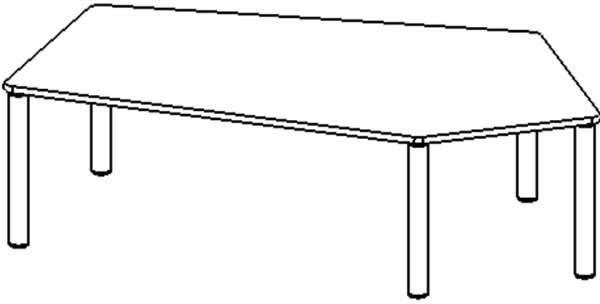

Artikelnummer	TIX6FE1884L2	
Breite / Höhe / Tiefe	1850 mm / 640 mm / 1040 mm	72.8" / 25.2" / 40.9"
Montageart	Freistehend, Fahrbar	
Einsatzbereich	Krippe, Kindergarten, Grundschule	
Zertifizierung	2 Jahre Gewährleistung	
Eigenschaften	akustisch wirksam, trocken abwischbar	
Material	Holz, Linoleum, Sperrholz/Multiplex	
Form	Freiform, Fünfeckig	
Produktlinie	Zalotti	

Tischbein-Lichten und Grundmaße (Angaben in [cm])

Bezeichnung (Maße [cm])	1	2	3	4	5
Konturlänge K	137,5	60	80	140	80
Fußlichte Li	125	48	127	48,5	65,5

Möbelwerk Niesky GmbH
Neuhofer Straße 4-6
02906 Niesky
Deutschland

T +49 3588 2537-0
F +49 3588 2537-30
E info@moebelwerk-niesky.de
www.moebelwerk-niesky.de

© Copyright by Möbelwerk Niesky GmbH