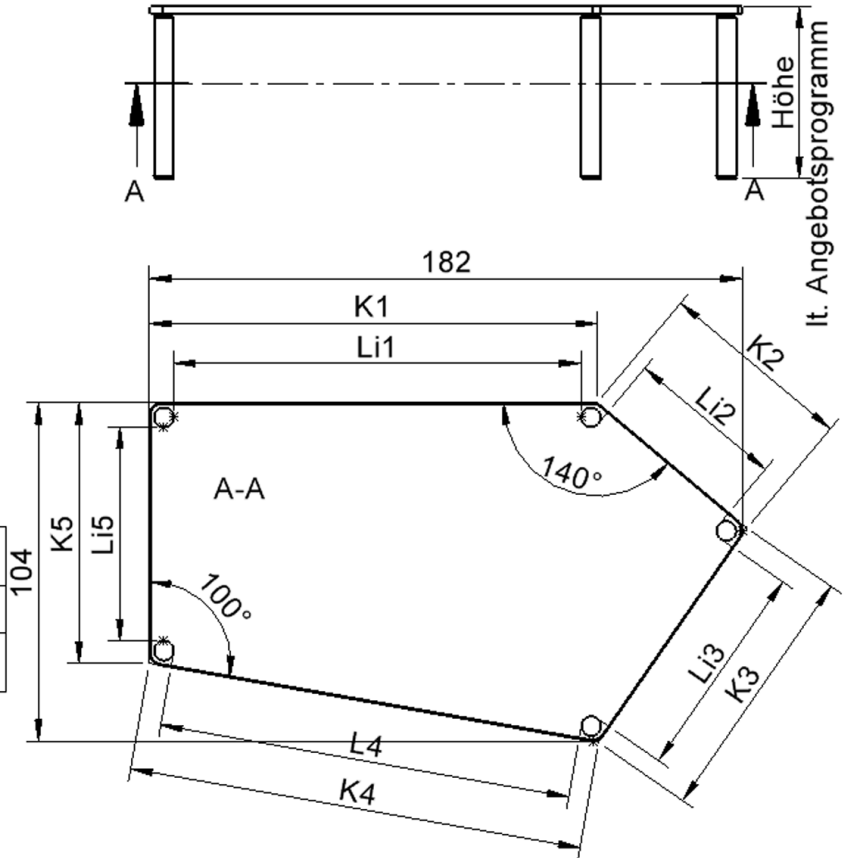

Fünfeckige große Tischplatte: 184 x 104 cm, Tischhöhe 59 cm, Tischbeine aus Massivholz Ø 60 mm. Die Holzoberfläche ist mehrfach lackiert. Der Tisch ist mit der Tischfußvariante "fahrbar" ausgestattet. Der Fünfecktisch besitzt für eine hohe Kippsicherheit 5 Beine. Für Stellkombinationen stehen folgende Kantenlängen zur Verfügung (Nennungen ab rechtem Winkel im Uhrzeigersinn): 80, 140, 80, 60, 140 cm.

EIGENSCHAFTEN

- ZALOTTI - der ZA-rgenLO-se TI-sch
- fünfeckige Tischplatte, groß
- abgerundete Ecken
- Tischoberseite mit Linoleumbelag 2,5 mm dick, Farben wählbar
- unterseitig mit HPL-Beschichtung
- Trägerplatte aus stabilem Multiplex Echtholz, mehrfach verleimt, 18 mm
- ballig gerundete Tischkanten, feuchtigkeitsabweisend
- runde Tischbeine Ø 60 mm, Anzahl 5 Stück (grundrissbedingt)
- Tischausführung in 8 Höhen lieferbar
- Tischbeine aus Buche-Massivholz
- Tisch fahrbar - 2 Beine besitzen Rollen
- Anstelllängen (im UZS): 80, 140, 80, 60, 140 cm
- hohe Kippsicherheit durch 5 Beine

Zubehör

Freistehend

Fahrbar

Artikelnummer	TIX6FE1883L2	
Breite / Höhe / Tiefe	1850 mm / 590 mm / 1040 mm	72.8" / 23.2" / 40.9"
Montageart	Freistehend, Fahrbar	
Einsatzbereich	Krippe, Kindergarten, Grundschule	
Zertifizierung	2 Jahre Gewährleistung	
Eigenschaften	akustisch wirksam, trocken abwischbar	
Material	Holz, Linoleum, Sperrholz/Multiplex	
Form	Freiform, Fünfeckig	
Produktlinie	Zalotti	

Tischbein-Lichten und Grundmaße (Angaben in [cm])

Bezeichnung (Maße [cm])	1	2	3	4	5
Konturlänge K	137,5	60	80	140	80
Fußlichte Li	125	48	127	48,5	65,5

Möbelwerk Niesky GmbH
 Neuhofer Straße 4-6
 02906 Niesky
 Deutschland