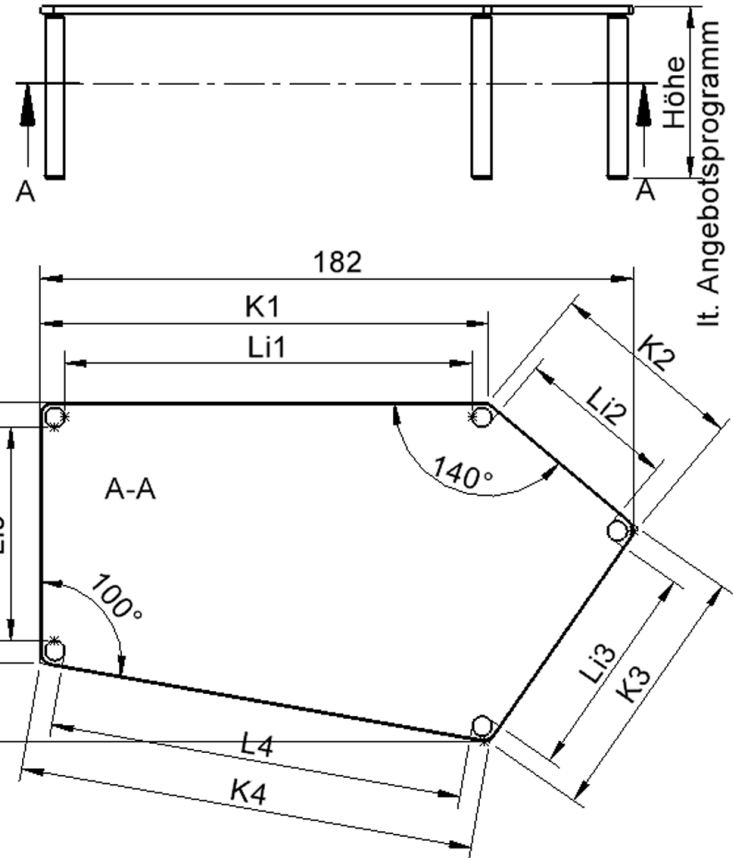

Fünfeckige große Tischplatte: 184 x 104 cm, Tischhöhe 53 cm, Tischbeine aus Massivholz Ø 60 mm. Die Holzoberfläche ist mehrfach lackiert. Der Tisch ist mit der Tischfußvariante "fahrbar" ausgestattet. Der Fünfecktisch besitzt für eine hohe Kippsicherheit 5 Beine. Für Stellkombinationen stehen folgende Kantenlängen zur Verfügung (Nennungen ab rechtem Winkel im Uhrzeigersinn): 80, 140, 80, 60, 140 cm.

Zubehör

EIGENSCHAFTEN

- ZALOTTI - der ZA-rgenLO-se TI-sch
- fünfeckige Tischplatte, groß
- abgerundete Ecken
- Tischoberseite mit Linoleumbelag 2,5 mm dick, Farben wählbar
- unterseitig mit HPL-Beschichtung
- Trägerplatte aus stabilem Multiplex Echtholz, mehrfach verleimt, 18 mm
- ballig gerundete Tischkanten, feuchtigkeitsabweisend
- runde Tischbeine Ø 60 mm, Anzahl 5 Stück (grundrissbedingt)
- Tischausführung in 8 Höhen lieferbar
- Tischbeine aus Buche-Massivholz
- Tisch fahrbar - 2 Beine besitzen Rollen
- Anstelllängen (im UZS): 80, 140, 80, 60, 140 cm
- hohe Kippsicherheit durch 5 Beine

Freistehend

Fahrbar

Artikelnummer	TIX6FE1882L2	
Breite / Höhe / Tiefe	1850 mm / 530 mm / 1040 mm	72.8" / 20.9" / 40.9"
Montageart	Freistehend, Fahrbar	
Einsatzbereich	Krippe, Kindergarten, Grundschule	
Zertifizierung	2 Jahre Gewährleistung	
Eigenschaften	akustisch wirksam, trocken abwischbar	
Material	Holz, Linoleum, Sperrholz/Multiplex	
Form	Freiform, Fünfeckig	
Produktlinie	Zalotti	

Tischbein-Lichten und Grundmaße (Angaben in [cm])

Bezeichnung (Maße [cm])	1	2	3	4	5
Konturlänge K	137,5	60	80	140	80
Fußlichte Li	125	48	127	48,5	65,5

104

it. Angebotsprogramm

Möbelwerk Niesky GmbH
 Neuhofer Straße 4-6
 02906 Niesky
 Deutschland