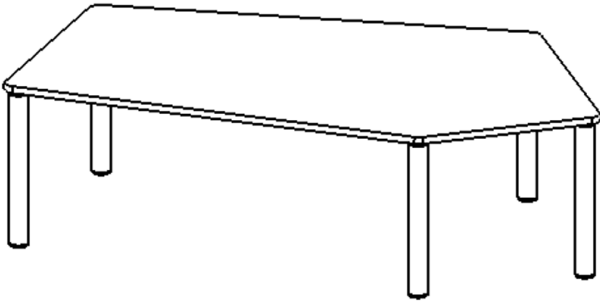

Die Ecken der Tischplatte sind großzügig abgerundet, die umlaufende Tischkante ist ballig gefräst und wasserabweisend beschichtet. Die sehr stabile Schraubkonstruktion der Tischbeine unmittelbar unter der Tischplatte bietet maximale Beinfreiheit und ist somit auch für Rollstuhlfahrer geeignet.

Fünfeckige große Tischplatte: 184 x 104 cm, Tischhöhe 53 cm, Tischbeine aus Massivholz Ø 60 mm. Die Holzoberfläche ist mehrfach lackiert. Der Tisch ist mit der Tischfußvariante "fahrbar" ausgestattet. Der Fünfecktisch besitzt für eine hohe Kippsicherheit 5 Beine. Für Stellkombinationen stehen folgende Kantenlängen zur Verfügung (Nennungen ab rechtem Winkel im Uhrzeigersinn): 80, 140, 80, 60, 140 cm.

Zubehör

EIGENSCHAFTEN

- ZALOTTI - der ZA-rgenLO-se TI-sch
- fünfeckige Tischplatte, groß
- abgerundete Ecken
- Tischoberseite mit Linoleumbelag 2,5 mm dick, Farben wählbar
- unterseitig mit HPL-Beschichtung
- Trägerplatte aus stabilem Multiplex Echtholz, mehrfach verleimt, 18 mm
- ballig gerundete Tischkanten, feuchtigkeitsabweisend
- runde Tischbeine Ø 60 mm, Anzahl 5 Stück (grundrissbedingt)
- Tischausführung in 8 Höhen lieferbar
- Tischbeine aus Buche-Massivholz
- Tisch fahrbar - 2 Beine besitzen Rollen
- Anstelllängen (im UZS): 80, 140, 80, 60, 140 cm
- hohe Kippsicherheit durch 5 Beine

Freistehend

Fahrbar

Artikelnummer	TIX6FE1882L2	
Breite / Höhe / Tiefe	1850 mm / 530 mm / 1040 mm	72.8" / 20.9" / 40.9"
Montageart	Freistehend, Fahrbar	
Einsatzbereich	Krippe, Kindergarten, Grundschule	
Zertifizierung	2 Jahre Gewährleistung	
Eigenschaften	akustisch wirksam, trocken abwischbar	
Material	Holz, Linoleum, Sperrholz/Multiplex	
Form	Freiform, Fünfeckig	
Produktlinie	Zalotti	