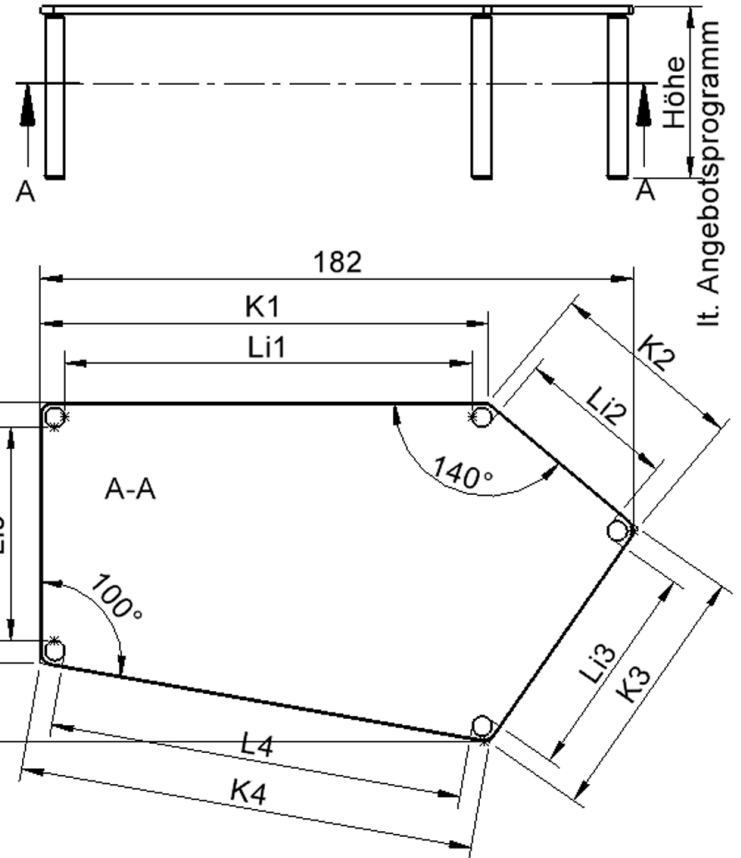

Fünfeckige große Tischplatte: 184 x 104 cm, Tischhöhe 53 cm, Tischbeine aus Massivholz Ø 60 mm. Die Holzoberfläche ist mehrfach lackiert. Der Tisch ist mit der Tischfußvariante "fahrbar" ausgestattet. Der Fünfecktisch besitzt für eine hohe Kippsicherheit 5 Beine. Für Stellkombinationen stehen folgende Kantenlängen zur Verfügung (Nennungen ab rechtem Winkel im Uhrzeigersinn): 80, 140, 80, 60, 140 cm.

EIGENSCHAFTEN

- ZALOTTI - der ZA-rgeNLO-se TI-sch
- fünfeckige Tischplatte, groß
- abgerundete Ecken
- Tischoberseite mit Linoleumbelag 2,5 mm dick, Farben wählbar
- unterseitig mit HPL-Beschichtung
- Trägerplatte aus stabilem Multiplex Echtholz, mehrfach verleimt, 18 mm
- ballig gerundete Tischkanten, feuchtigkeitsabweisend
- runde Tischbeine Ø 60 mm, Anzahl 5 Stück (grundrissbedingt)
- Tischausführung in 8 Höhen lieferbar
- Tischbeine aus Buche-Massivholz
- Tisch fahrbar - 2 Beine besitzen Rollen
- Anstelllängen (im UZS): 80, 140, 80, 60, 140 cm
- hohe Kippsicherheit durch 5 Beine

Zubehör

Freistehend

Fahrbar

Artikelnummer	TIX6FE1882L2	
Breite / Höhe / Tiefe	1850 mm / 530 mm / 1040 mm	72.8" / 20.9" / 40.9"
Montageart	Freistehend, Fahrbar	
Einsatzbereich	Krippe, Kindergarten, Grundschule	
Zertifizierung	2 Jahre Gewährleistung	
Eigenschaften	akustisch wirksam, trocken abwischbar	
Material	Holz, Linoleum, Sperrholz/Multiplex	
Form	Freiform, Fünfeckig	
Produktlinie	Zalotti	

Tischbein-Lichten und Grundmaße (Angaben in [cm])

Bezeichnung (Maße [cm])	1	2	3	4	5
Konturlänge K	137,5	60	80	140	80
Fußlichte Li	125	48	127	48,5	65,5

104

it. Angebotsprogramm

Möbelwerk Niesky GmbH
 Neuhofer Straße 4-6
 02906 Niesky
 Deutschland