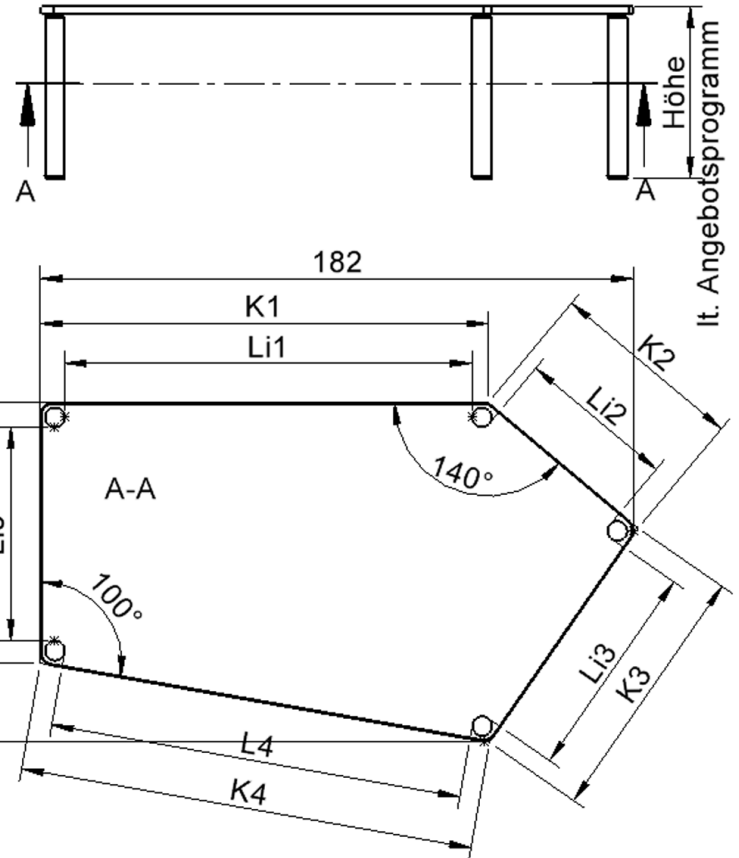

Fünfeckige große Tischplatte: 184 x 104 cm, Tischhöhe 46 cm, Tischbeine aus Massivholz Ø 60 mm. Die Holzoberfläche ist mehrfach lackiert. Der Tisch ist mit der Tischfußvariante "fahrbar" ausgestattet. Der Fünfecktisch besitzt für eine hohe Kippsicherheit 5 Beine. Für Stellkombinationen stehen folgende Kantenlängen zur Verfügung (Nennungen ab rechtem Winkel im Uhrzeigersinn): 80, 140, 80, 60, 140 cm.

EIGENSCHAFTEN

- ZALOTTI - der ZA-rgenLO-se TI-sch
- fünfeckige Tischplatte, groß
- abgerundete Ecken
- Tischoberseite mit Linoleumbelag 2,5 mm dick, Farben wählbar
- unterseitig mit HPL-Beschichtung
- Trägerplatte aus stabilem Multiplex Echtholz, mehrfach verleimt, 18 mm
- ballig gerundete Tischkanten, feuchtigkeitsabweisend
- runde Tischbeine Ø 60 mm, Anzahl 5 Stück (grundrissbedingt)
- Tischausführung in 8 Höhen lieferbar
- Tischbeine aus Buche-Massivholz
- Tisch fahrbar - 2 Beine besitzen Rollen
- Anstelllängen (im UZS): 80, 140, 80, 60, 140 cm
- hohe Kippsicherheit durch 5 Beine

Zubehör

Freistehend

Fahrbar

Artikelnummer	TIX6FE1881L2	
Breite / Höhe / Tiefe	1850 mm / 460 mm / 1040 mm	72.8" / 18.1" / 40.9"
Montageart	Freistehend, Fahrbar	
Einsatzbereich	Krippe, Kindergarten, Grundschule	
Zertifizierung	2 Jahre Gewährleistung	
Eigenschaften	akustisch wirksam, trocken abwischbar	
Material	Holz, Linoleum, Sperrholz/Multiplex	
Form	Freiform, Fünfeckig	
Produktlinie	Zalotti	

Tischbein-Lichten und Grundmaße (Angaben in [cm])

Bezeichnung (Maße [cm])	1	2	3	4	5
Konturlänge K	137,5	60	80	140	80
Fußlichte Li	125	48	127	48,5	65,5

104

it. Angebotsprogramm

Möbelwerk Niesky GmbH
 Neuhofer Straße 4-6
 02906 Niesky
 Deutschland