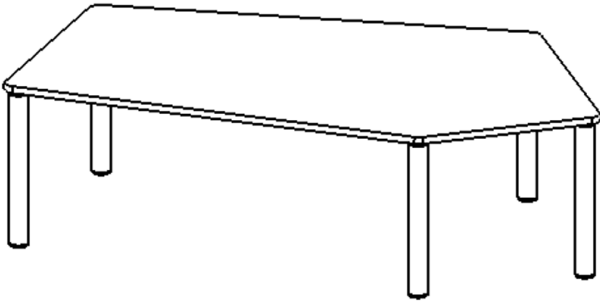

Die Ecken der Tischplatte sind großzügig abgerundet, die umlaufende Tischkante ist ballig gefräst und wasserabweisend beschichtet. Die sehr stabile Schraubkonstruktion der Tischbeine unmittelbar unter der Tischplatte bietet maximale Beinfreiheit und ist somit auch für Rollstuhlfahrer geeignet.

Fünfeckige große Tischplatte: 184 x 104 cm, Tischhöhe 41 cm, Tischbeine aus Massivholz Ø 60 mm. Die Holzoberfläche ist mehrfach lackiert. Der Tisch ist mit der Tischfußvariante "fahrbar" ausgestattet. Der Fünfecktisch besitzt für eine hohe Kippsicherheit 5 Beine. Für Stellkombinationen stehen folgende Kantenlängen zur Verfügung (Nennungen ab rechtem Winkel im Uhrzeigersinn): 80, 140, 80, 60, 140 cm.

### EIGENSCHAFTEN

- ZALOTTI - der ZA-rgenLO-se TI-sch
- fünfeckige Tischplatte, groß
- abgerundete Ecken
- Tischoberseite mit Linoleumbelag 2,5 mm dick, Farben wählbar
- unterseitig mit HPL-Beschichtung
- Trägerplatte aus stabilem Multiplex Echtholz, mehrfach verleimt, 18 mm
- ballig gerundete Tischkanten, feuchtigkeitsabweisend
- runde Tischbeine Ø 60 mm, Anzahl 5 Stück (grundrissbedingt)
- Tischausführung in 8 Höhen lieferbar
- Tischbeine aus Buche-Massivholz
- Tisch fahrbar - 2 Beine besitzen Rollen
- Anstelllängen (im UZS): 80, 140, 80, 60, 140 cm
- hohe Kippsicherheit durch 5 Beine

### Tischbein-Lichten und Grundmaße (Angaben in [cm])

Bezeichnung (Maße [cm])	1	2	3	4	5
Konturlänge K	137,5	60	80	140	80
Fußlichte Li	125	48	127	48,5	65,5

Möbelwerk Niesky GmbH  
 Neuhofer Straße 4-6  
 02906 Niesky  
 Deutschland