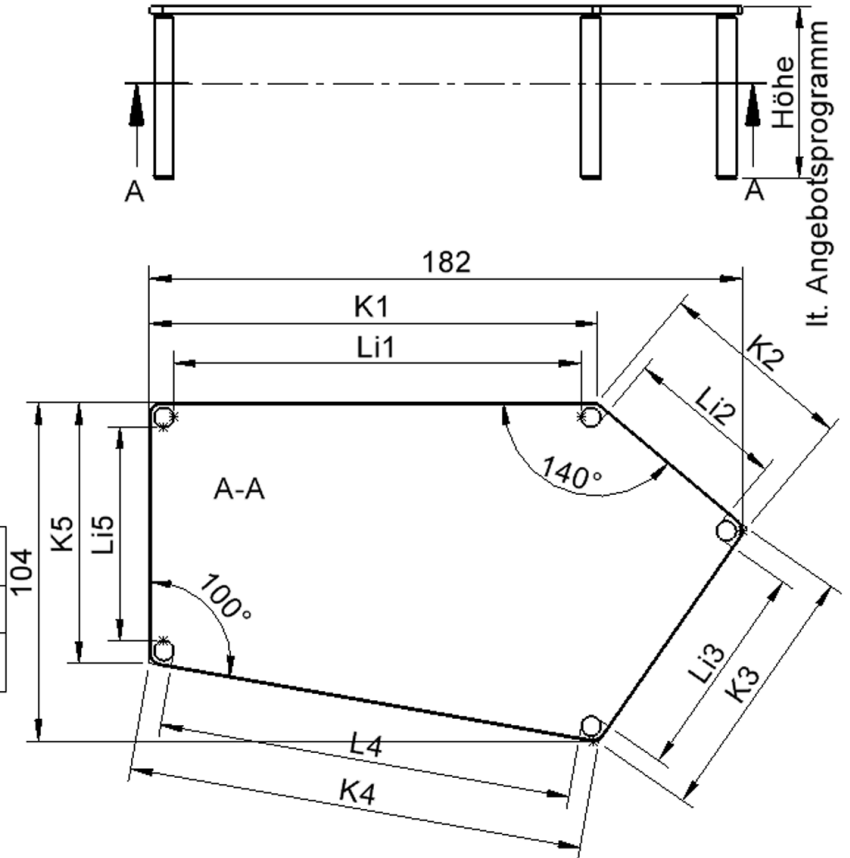

Fünfeckige große Tischplatte: 184 x 104 cm, Tischhöhe 41 cm, Tischbeine aus Massivholz Ø 60 mm. Die Holzoberfläche ist mehrfach lackiert. Der Tisch ist mit der Tischfußvariante "fahrbar" ausgestattet. Der Fünfecktisch besitzt für eine hohe Kippsicherheit 5 Beine. Für Stellkombinationen stehen folgende Kantenlängen zur Verfügung (Nennungen ab rechtem Winkel im Uhrzeigersinn): 80, 140, 80, 60, 140 cm.

### EIGENSCHAFTEN

- ZALOTTI - der ZA-rgenLO-se TI-sch
- fünfeckige Tischplatte, groß
- abgerundete Ecken
- Tischoberseite mit Linoleumbelag 2,5 mm dick, Farben wählbar
- unterseitig mit HPL-Beschichtung
- Trägerplatte aus stabilem Multiplex Echtholz, mehrfach verleimt, 18 mm
- ballig gerundete Tischkanten, feuchtigkeitsabweisend
- runde Tischbeine Ø 60 mm, Anzahl 5 Stück (grundrissbedingt)
- Tischausführung in 8 Höhen lieferbar
- Tischbeine aus Buche-Massivholz
- Tisch fahrbar - 2 Beine besitzen Rollen
- Anstelllängen (im UZS): 80, 140, 80, 60, 140 cm
- hohe Kippsicherheit durch 5 Beine

### Zubehör

Freistehend

Fahrbar

Artikelnummer	TIX6FE1880L2	
Breite / Höhe / Tiefe	1850 mm / 410 mm / 1040 mm	72.8" / 16.1" / 40.9"
Montageart	Freistehend, Fahrbar	
Einsatzbereich	Krippe, Kindergarten	
Zertifizierung	2 Jahre Gewährleistung	
Eigenschaften	akustisch wirksam, trocken abwischbar	
Material	Holz, Linoleum, Sperrholz/Multiplex	
Form	Freiform, Fünfeckig	
Produktlinie	Zalotti	

### Tischbein-Lichten und Grundmaße (Angaben in [cm])

Bezeichnung (Maße [cm])	1	2	3	4	5
Konturlänge K	137,5	60	80	140	80
Fußlichte Li	125	48	127	48,5	65,5

Möbelwerk Niesky GmbH  
 Neuhofer Straße 4-6  
 02906 Niesky  
 Deutschland