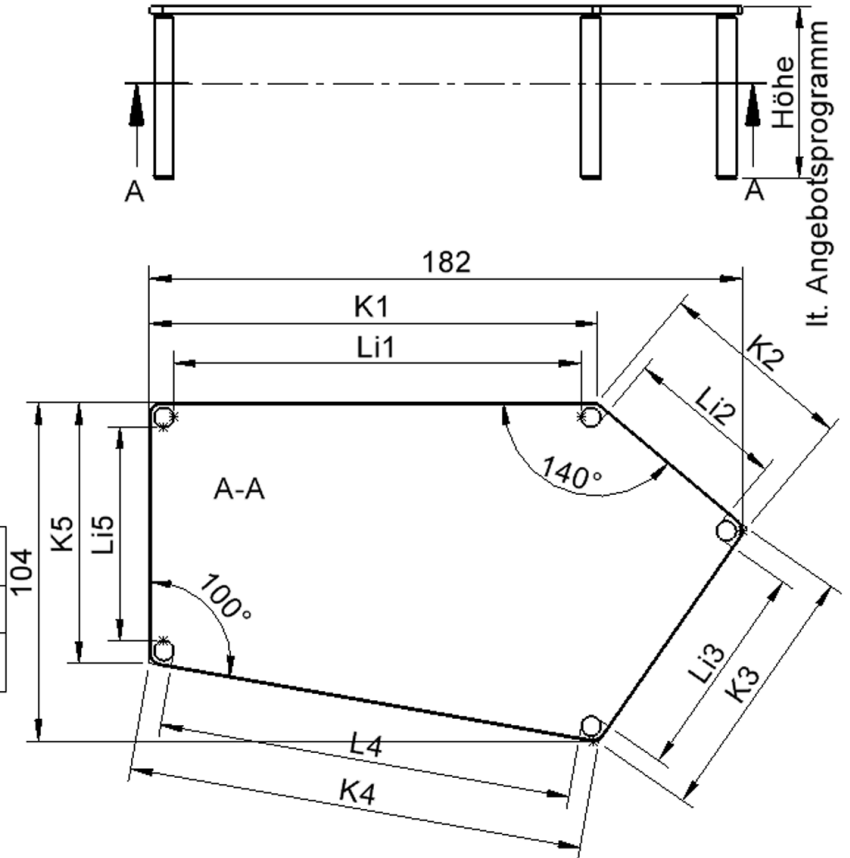

Fünfeckige große Tischplatte: 184 x 104 cm, Tischhöhe 25 cm, Tischbeine aus Massivholz Ø 60 mm. Die Holzoberfläche ist mehrfach lackiert. Der Tisch ist mit der Tischfußvariante "fahrbar" ausgestattet. Der Fünfecktisch besitzt für eine hohe Kippsicherheit 5 Beine. Für Stellkombinationen stehen folgende Kantenlängen zur Verfügung (Nennungen ab rechtem Winkel im Uhrzeigersinn): 80, 140, 80, 60, 140 cm.

EIGENSCHAFTEN

- ZALOTTI - der ZA-rgenLO-se TI-sch
- fünfeckige Tischplatte, groß
- abgerundete Ecken
- Tischoberseite mit Linoleumbelag 2,5 mm dick, Farben wählbar
- unterseitig mit HPL-Beschichtung
- Trägerplatte aus stabilem Multiplex Echtholz, mehrfach verleimt, 18 mm
- ballig gerundete Tischkanten, feuchtigkeitsabweisend
- runde Tischbeine Ø 60 mm, Anzahl 5 Stück (grundrissbedingt)
- Tischausführung in 8 Höhen lieferbar
- Tischbeine aus Buche-Massivholz
- Tisch fahrbar - 2 Beine besitzen Rollen
- Anstelllängen (im UZS): 80, 140, 80, 60, 140 cm
- hohe Kippsicherheit durch 5 Beine

Zubehör

Freistehend

Fahrbar

Artikelnummer	TIX6FE188KL2	
Breite / Höhe / Tiefe	1850 mm / 250 mm / 1040 mm	72.8" / 9.8" / 40.9"
Montageart	Freistehend, Fahrbar	
Einsatzbereich	Krippe, Kindergarten	
Zertifizierung	2 Jahre Gewährleistung	
Eigenschaften	akustisch wirksam, trocken abwischbar	
Material	Holz, Linoleum, Sperrholz/Multiplex	
Form	Freiform, Fünfeckig	
Produktlinie	Zalotti	

Tischbein-Lichten und Grundmaße (Angaben in [cm])

Bezeichnung (Maße [cm])	1	2	3	4	5
Konturlänge K	137,5	60	80	140	80
Fußlichte Li	125	48	127	48,5	65,5

Möbelwerk Niesky GmbH
 Neuhofer Straße 4-6
 02906 Niesky
 Deutschland