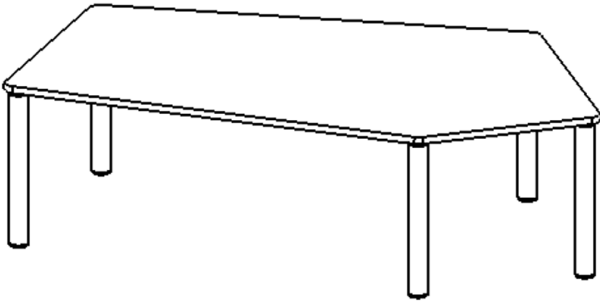

Die Ecken der Tischplatte sind großzügig abgerundet, die umlaufende Tischkante ist ballig gefräst und wasserabweisend beschichtet. Die sehr stabile Schraubkonstruktion der Tischbeine unmittelbar unter der Tischplatte bietet maximale Beinfreiheit und ist somit auch für Rollstuhlfahrer geeignet.

Fünfeckige große Tischplatte: 184 x 104 cm, Tischhöhe 25 cm, Tischbeine aus Massivholz Ø 60 mm. Die Holzoberfläche ist mehrfach lackiert. Der Tisch ist mit der Tischfußvariante "fahrbar" ausgestattet. Der Fünfecktisch besitzt für eine hohe Kippsicherheit 5 Beine. Für Stellkombinationen stehen folgende Kantenlängen zur Verfügung (Nennungen ab rechtem Winkel im Uhrzeigersinn): 80, 140, 80, 60, 140 cm.

EIGENSCHAFTEN

- ZALOTTI - der ZA-rgenLO-se TI-sch
- fünfeckige Tischplatte, groß
- abgerundete Ecken
- Tischoberseite mit Linoleumbelag 2,5 mm dick, Farben wählbar
- unterseitig mit HPL-Beschichtung
- Trägerplatte aus stabilem Multiplex Echtholz, mehrfach verleimt, 18 mm
- ballig gerundete Tischkanten, feuchtigkeitsabweisend
- runde Tischbeine Ø 60 mm, Anzahl 5 Stück (grundrissbedingt)
- Tischausführung in 8 Höhen lieferbar
- Tischbeine aus Buche-Massivholz
- Tisch fahrbar - 2 Beine besitzen Rollen
- Anstelllängen (im UZS): 80, 140, 80, 60, 140 cm
- hohe Kippsicherheit durch 5 Beine

Zubehör

Freistehend

Fahrbar

Artikelnummer	TIX6FE188KL2	
Breite / Höhe / Tiefe	1850 mm / 250 mm / 1040 mm	72.8" / 9.8" / 40.9"
Montageart	Freistehend, Fahrbar	
Einsatzbereich	Krippe, Kindergarten	
Zertifizierung	2 Jahre Gewährleistung	
Eigenschaften	akustisch wirksam, trocken abwischbar	
Material	Holz, Linoleum, Sperrholz/Multiplex	
Form	Freiform, Fünfeckig	
Produktlinie	Zalotti	