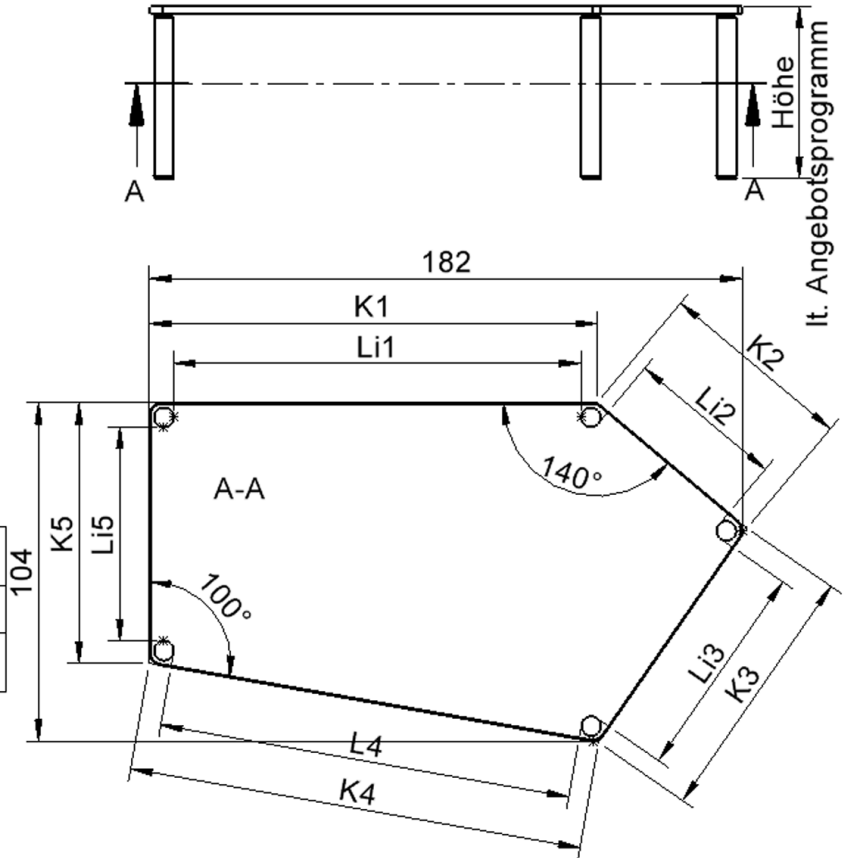

Fünfeckige große Tischplatte: 184 x 104 cm, Tischhöhe 25 cm, Tischbeine aus Massivholz Ø 60 mm. Die Holzoberfläche ist mehrfach lackiert. Der Tisch ist mit der Tischfußvariante "fahrbar" ausgestattet. Der Fünfecktisch besitzt für eine hohe Kippsicherheit 5 Beine. Für Stellkombinationen stehen folgende Kantenlängen zur Verfügung (Nennungen ab rechtem Winkel im Uhrzeigersinn): 80, 140, 80, 60, 140 cm.

### EIGENSCHAFTEN

- ZALOTTI - der ZA-rgenLO-se TI-sch
- fünfeckige Tischplatte, groß
- abgerundete Ecken
- Tischoberseite mit Linoleumbelag 2,5 mm dick, Farben wählbar
- unterseitig mit HPL-Beschichtung
- Trägerplatte aus stabilem Multiplex Echtholz, mehrfach verleimt, 18 mm
- ballig gerundete Tischkanten, feuchtigkeitsabweisend
- runde Tischbeine Ø 60 mm, Anzahl 5 Stück (grundrissbedingt)
- Tischausführung in 8 Höhen lieferbar
- Tischbeine aus Buche-Massivholz
- Tisch fahrbar - 2 Beine besitzen Rollen
- Anstelllängen (im UZS): 80, 140, 80, 60, 140 cm
- hohe Kippsicherheit durch 5 Beine

### Zubehör

Freistehend

Fahrbar

Artikelnummer	TIX6FE188KL2	
Breite / Höhe / Tiefe	1850 mm / 250 mm / 1040 mm	72.8" / 9.8" / 40.9"
Montageart	Freistehend, Fahrbar	
Einsatzbereich	Krippe, Kindergarten	
Zertifizierung	2 Jahre Gewährleistung	
Eigenschaften	akustisch wirksam, trocken abwischbar	
Material	Holz, Linoleum, Sperrholz/Multiplex	
Form	Freiform, Fünfeckig	
Produktlinie	Zalotti	

### Tischbein-Lichten und Grundmaße (Angaben in [cm])

Bezeichnung (Maße [cm])	1	2	3	4	5
Konturlänge K	137,5	60	80	140	80
Fußlichte Li	125	48	127	48,5	65,5

Möbelwerk Niesky GmbH  
 Neuhofer Straße 4-6  
 02906 Niesky  
 Deutschland