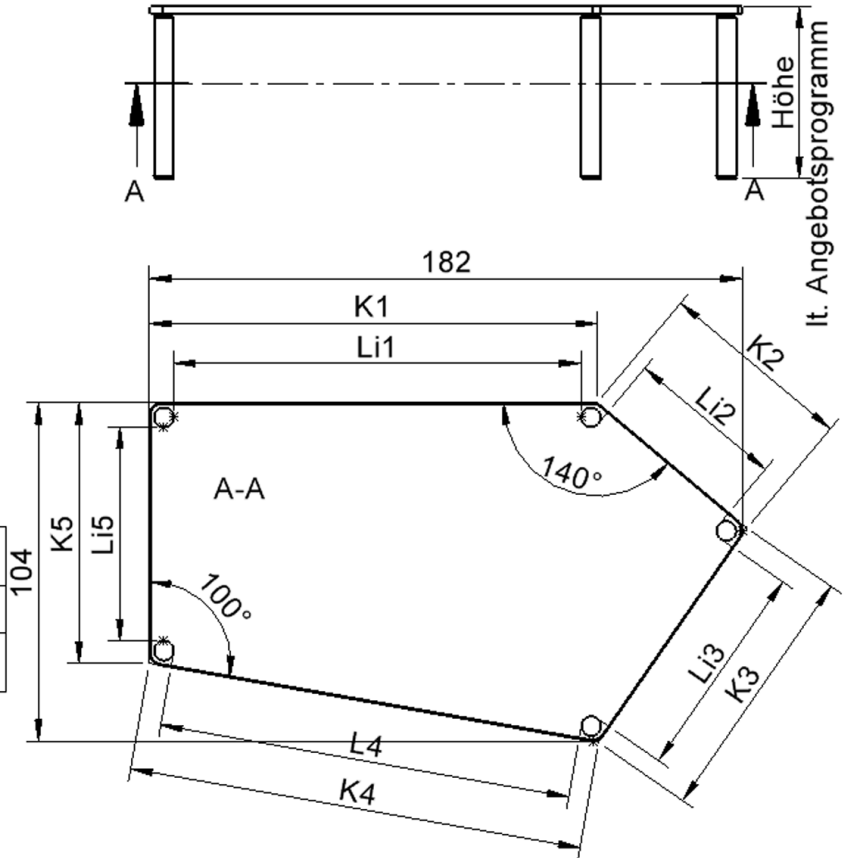

Fünfeckige große Tischplatte: 184 x 104 cm, Tischhöhe 76 cm, Tischbeine aus Massivholz Ø 60 mm. Die Holzoberfläche ist mehrfach lackiert. Der Tisch ist mit der Tischfußvariante "Stellfuß" ausgestattet. Der Fünfecktisch besitzt für eine hohe Kippsicherheit 5 Beine. Für Stellkombinationen stehen folgende Kantenlängen zur Verfügung (Nennungen ab rechtem Winkel im Uhrzeigersinn): 80, 140, 80, 60, 140 cm.

Zubehör

EIGENSCHAFTEN

- ZALOTTI - der ZA-rgenLO-se TI-sch
- fünfeckige Tischplatte, groß
- abgerundete Ecken
- Tischoberseite mit Linoleumbelag 2,5 mm dick, Farben wählbar
- unterseitig mit HPL-Beschichtung
- Trägerplatte aus stabilem Multiplex Echtholz, mehrfach verleimt, 18 mm
- ballig gerundete Tischkanten, feuchtigkeitsabweisend
- runde Tischbeine Ø 60 mm, Anzahl 5 Stück (grundrissbedingt)
- Tischausführung in 8 Höhen lieferbar
- Tischbeine aus Buche-Massivholz
- regulierbarer Stellfuß zum Bodenausgleich
- Anstelllängen (im UZS): 80, 140, 80, 60, 140 cm
- hohe Kippsicherheit durch 5 Beine

Freistehend

Artikelnummer	TIX6FE1886L1	
Breite / Höhe / Tiefe	1850 mm / 760 mm / 1040 mm	72.8" / 29.9" / 40.9"
Montageart	Freistehend	
Einsatzbereich	Kindergarten, Grundschule, Weiterführende Schule, Büro und Objekt, Konferenzraum	
Zertifizierung	2 Jahre Gewährleistung	
Eigenschaften	akustisch wirksam, trocken abwischbar	
Material	Holz, Linoleum, Sperrholz/Multiplex	
Form	Freiform, Fünfeckig	
Produktlinie	Zalotti	

Tischbein-Lichten und Grundmaße (Angaben in [cm])

Bezeichnung (Maße [cm])	1	2	3	4	5
Konturlänge K	137,5	60	80	140	80
Fußlichte Li	125	48	127	48,5	65,5

Möbelwerk Niesky GmbH
 Neuhofer Straße 4-6
 02906 Niesky
 Deutschland