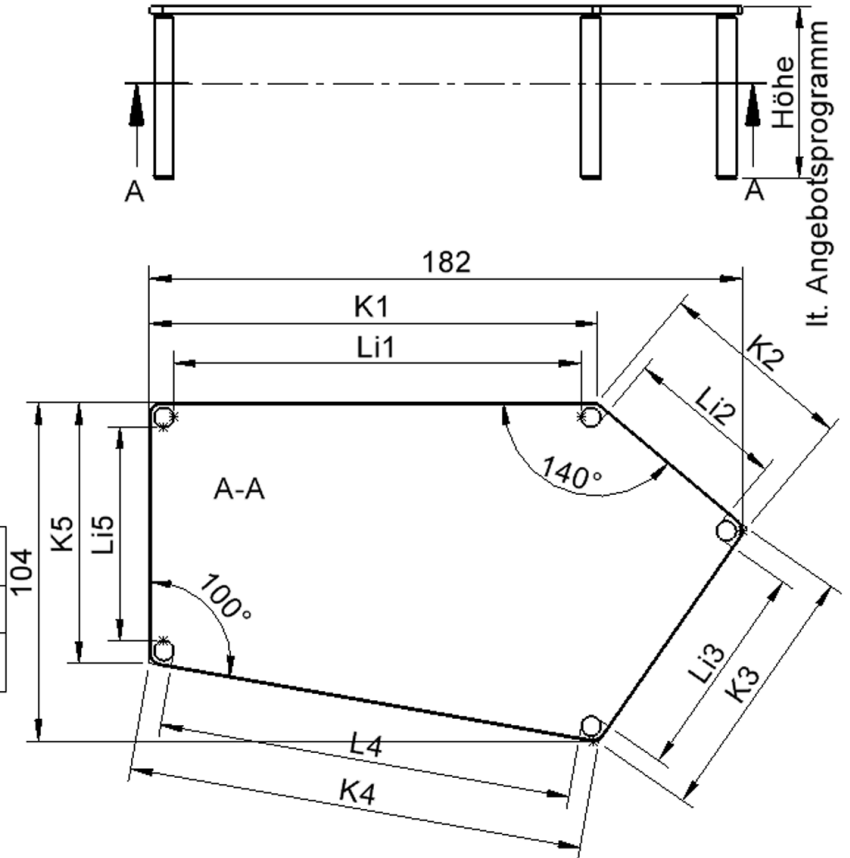

Fünfeckige große Tischplatte: 184 x 104 cm, Tischhöhe 76 cm, Tischbeine aus Massivholz Ø 60 mm. Die Holzoberfläche ist mehrfach lackiert. Der Tisch ist mit der Tischfußvariante "Stellfuß" ausgestattet. Der Fünfecktisch besitzt für eine hohe Kippsicherheit 5 Beine. Für Stellkombinationen stehen folgende Kantenlängen zur Verfügung (Nennungen ab rechtem Winkel im Uhrzeigersinn): 80, 140, 80, 60, 140 cm.

Zubehör

EIGENSCHAFTEN

- ZALOTTI - der ZA-rgeNLO-se TI-sch
- fünfeckige Tischplatte, groß
- abgerundete Ecken
- Tischoberseite mit Linoleumbelag 2,5 mm dick, Farben wählbar
- unterseitig mit HPL-Beschichtung
- Trägerplatte aus stabilem Multiplex Echtholz, mehrfach verleimt, 18 mm
- ballig gerundete Tischkanten, feuchtigkeitsabweisend
- runde Tischbeine Ø 60 mm, Anzahl 5 Stück (grundrissbedingt)
- Tischausführung in 8 Höhen lieferbar
- Tischbeine aus Buche-Massivholz
- regulierbarer Stellfuß zum Bodenausgleich
- Anstelllängen (im UZS): 80, 140, 80, 60, 140 cm
- hohe Kippsicherheit durch 5 Beine

Freistehend

26.02.2025
Seite 1/2

Artikelnummer	TIX6FE1886L1	
Breite / Höhe / Tiefe	1850 mm / 760 mm / 1040 mm	72.8" / 29.9" / 40.9"
Montageart	Freistehend	
Einsatzbereich	Kindergarten, Grundschule, Weiterführende Schule, Büro und Objekt, Konferenzraum	
Zertifizierung	2 Jahre Gewährleistung	
Eigenschaften	akustisch wirksam, trocken abwischbar	
Material	Holz, Linoleum, Sperrholz/Multiplex	
Form	Freiform, Fünfeckig	
Produktlinie	Zalotti	

Tischbein-Lichten und Grundmaße (Angaben in [cm])

Bezeichnung (Maße [cm])	1	2	3	4	5
Konturlänge K	137,5	60	80	140	80
Fußlichte Li	125	48	127	48,5	65,5

Möbelwerk Niesky GmbH
 Neuhofer Straße 4-6
 02906 Niesky
 Deutschland