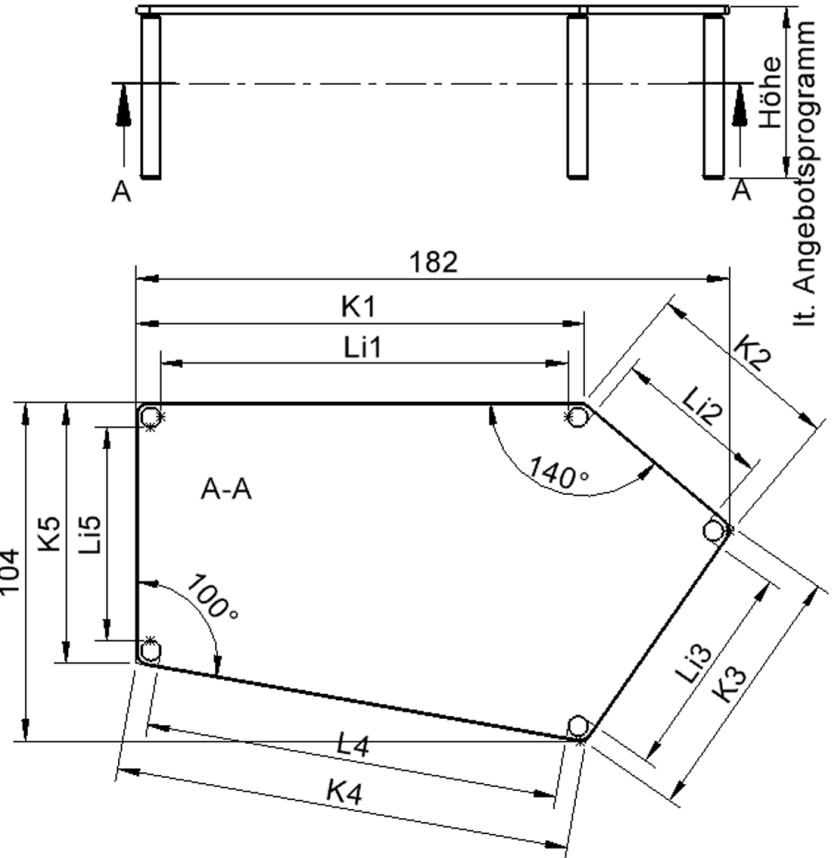

Fünfeckige große Tischplatte: 184 x 104 cm, Tischhöhe 64 cm, Tischbeine aus Massivholz Ø 60 mm. Die Holzoberfläche ist mehrfach lackiert. Der Tisch ist mit der Tischfußvariante "Stellfuß" ausgestattet. Der Fünfecktisch besitzt für eine hohe Kippsicherheit 5 Beine. Für Stellkombinationen stehen folgende Kantenlängen zur Verfügung (Nennungen ab rechtem Winkel im Uhrzeigersinn): 80, 140, 80, 60, 140 cm.

Zubehör

EIGENSCHAFTEN

- ZALOTTI - der ZA-rgenLO-se TI-sch
- fünfeckige Tischplatte, groß
- abgerundete Ecken
- Tischoberseite mit Linoleumbelag 2,5 mm dick, Farben wählbar
- unterseitig mit HPL-Beschichtung
- Trägerplatte aus stabilem Multiplex Echtholz, mehrfach verleimt, 18 mm
- ballig gerundete Tischkanten, feuchtigkeitsabweisend
- runde Tischbeine Ø 60 mm, Anzahl 5 Stück (grundrissbedingt)
- Tischausführung in 8 Höhen lieferbar
- Tischbeine aus Buche-Massivholz
- regulierbarer Stellfuß zum Bodenausgleich
- Anstelllängen (im UZS): 80, 140, 80, 60, 140 cm
- hohe Kippsicherheit durch 5 Beine

Freistehend

Artikelnummer	TIX6FE1884L1	
Breite / Höhe / Tiefe	1850 mm / 640 mm / 1040 mm	72.8" / 25.2" / 40.9"
Montageart	Freistehend	
Einsatzbereich	Krippe, Kindergarten, Grundschule	
Zertifizierung	2 Jahre Gewährleistung	
Eigenschaften	akustisch wirksam, trocken abwischbar	
Material	Holz, Linoleum, Sperrholz/Multiplex	
Form	Freiform, Fünfeckig	
Produktlinie	Zalotti	

Tischbein-Lichten und Grundmaße (Angaben in [cm])

Bezeichnung (Maße [cm])	1	2	3	4	5
Konturlänge K	137,5	60	80	140	80
Fußlichte Li	125	48	127	48,5	65,5

lt. Angebotsprogramm

Möbelwerk Niesky GmbH
 Neuhofer Straße 4-6
 02906 Niesky
 Deutschland