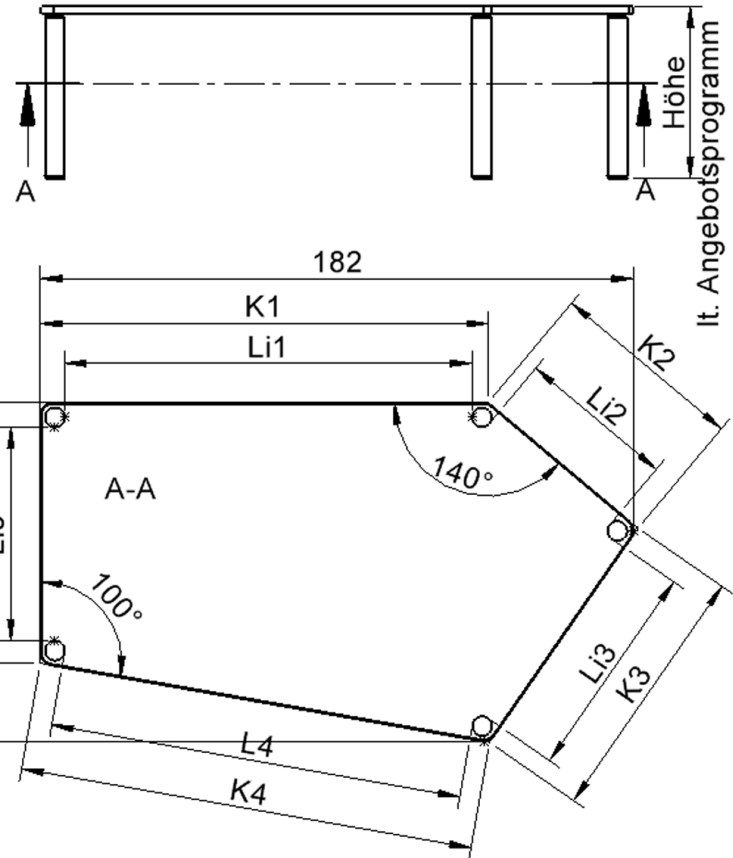

Fünfeckige große Tischplatte: 184 x 104 cm, Tischhöhe 64 cm, Tischbeine aus Massivholz Ø 60 mm. Die Holzoberfläche ist mehrfach lackiert. Der Tisch ist mit der Tischfußvariante "Stellfuß" ausgestattet. Der Fünfecktisch besitzt für eine hohe Kippsicherheit 5 Beine. Für Stellkombinationen stehen folgende Kantenlängen zur Verfügung (Nennungen ab rechtem Winkel im Uhrzeigersinn): 80, 140, 80, 60, 140 cm.

Zubehör

EIGENSCHAFTEN

- ZALOTTI - der ZA-rgenLO-se TI-sch
- fünfeckige Tischplatte, groß
- abgerundete Ecken
- Tischoberseite mit Linoleumbelag 2,5 mm dick, Farben wählbar
- unterseitig mit HPL-Beschichtung
- Trägerplatte aus stabilem Multiplex Echtholz, mehrfach verleimt, 18 mm
- ballig gerundete Tischkanten, feuchtigkeitsabweisend
- runde Tischbeine Ø 60 mm, Anzahl 5 Stück (grundrissbedingt)
- Tischausführung in 8 Höhen lieferbar
- Tischbeine aus Buche-Massivholz
- regulierbarer Stellfuß zum Bodenausgleich
- Anstelllängen (im UZS): 80, 140, 80, 60, 140 cm
- hohe Kippsicherheit durch 5 Beine

Freistehend

Artikelnummer	TIX6FE1884L1	
Breite / Höhe / Tiefe	1850 mm / 640 mm / 1040 mm	72.8" / 25.2" / 40.9"
Montageart	Freistehend	
Einsatzbereich	Krippe, Kindergarten, Grundschule	
Zertifizierung	2 Jahre Gewährleistung	
Eigenschaften	akustisch wirksam, trocken abwischbar	
Material	Holz, Linoleum, Sperrholz/Multiplex	
Form	Freiform, Fünfeckig	
Produktlinie	Zalotti	

Tischbein-Lichten und Grundmaße (Angaben in [cm])

Bezeichnung (Maße [cm])	1	2	3	4	5
Konturlänge K	137,5	60	80	140	80
Fußlichte Li	125	48	127	48,5	65,5

Möbelwerk Niesky GmbH
 Neuhofer Straße 4-6
 02906 Niesky
 Deutschland