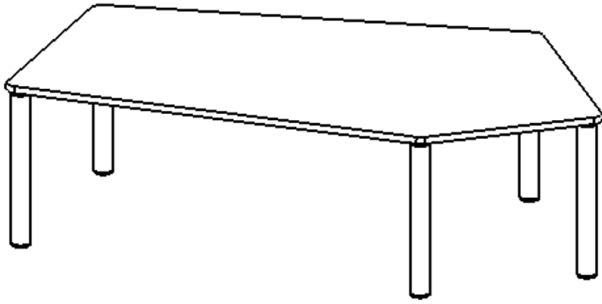

Die Ecken der Tischplatte sind großzügig abgerundet, die umlaufende Tischkante ist ballig gefräst und wasserabweisend beschichtet. Die sehr stabile Schraubkonstruktion der Tischbeine unmittelbar unter der Tischplatte bietet maximale Beinfreiheit und ist somit auch für Rollstuhlfahrer geeignet.

Fünfeckige große Tischplatte: 184 x 104 cm, Tischhöhe 64 cm, Tischbeine aus Massivholz Ø 60 mm. Die Holzoberfläche ist mehrfach lackiert. Der Tisch ist mit der Tischfußvariante "Stellfuß" ausgestattet. Der Fünfecktisch besitzt für eine hohe Kippsicherheit 5 Beine. Für Stellkombinationen stehen folgende Kantenlängen zur Verfügung (Nennungen ab rechtem Winkel im Uhrzeigersinn): 80, 140, 80, 60, 140 cm.

Zubehör

EIGENSCHAFTEN

- ZALOTTI - der ZA-rgenLO-se TI-sch
- fünfeckige Tischplatte, groß
- abgerundete Ecken
- Tischoberseite mit Linoleumbelag 2,5 mm dick, Farben wählbar
- unterseitig mit HPL-Beschichtung
- Trägerplatte aus stabilem Multiplex Echtholz, mehrfach verleimt, 18 mm
- ballig gerundete Tischkanten, feuchtigkeitsabweisend
- runde Tischbeine Ø 60 mm, Anzahl 5 Stück (grundrissbedingt)
- Tischausführung in 8 Höhen lieferbar
- Tischbeine aus Buche-Massivholz
- regulierbarer Stellfuß zum Bodenausgleich
- Anstelllängen (im UZS): 80, 140, 80, 60, 140 cm
- hohe Kippsicherheit durch 5 Beine

Freistehend

Artikelnummer	TIX6FE1884L1	
Breite / Höhe / Tiefe	1850 mm / 640 mm / 1040 mm	72.8" / 25.2" / 40.9"
Montageart	Freistehend	
Einsatzbereich	Krippe, Kindergarten, Grundschule	
Zertifizierung	2 Jahre Gewährleistung	
Eigenschaften	akustisch wirksam, trocken abwischbar	
Material	Holz, Linoleum, Sperrholz/Multiplex	
Form	Freiform, Fünfeckig	
Produktlinie	Zalotti	