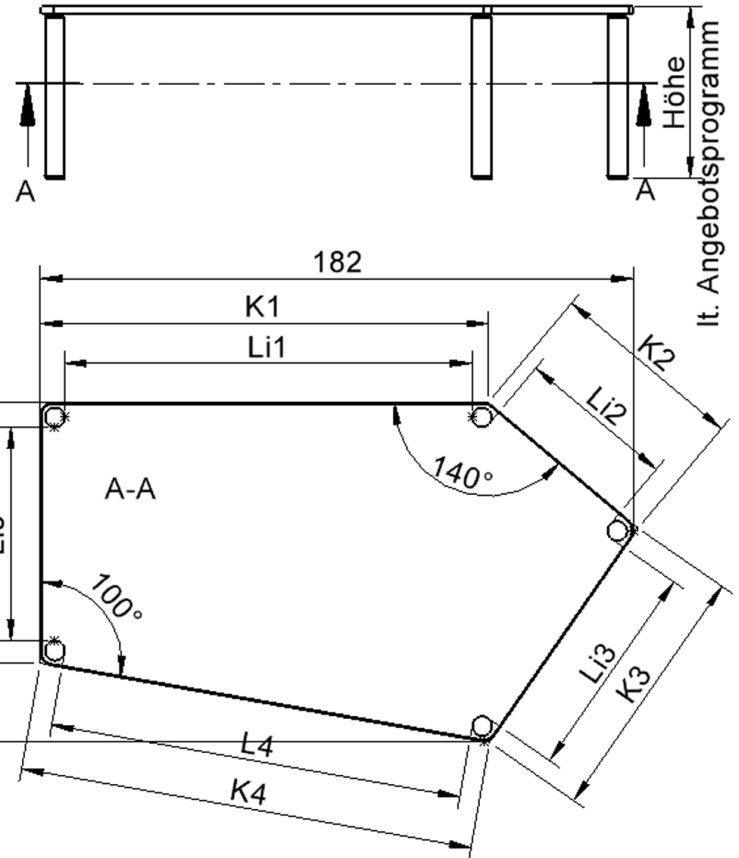

Fünfeckige große Tischplatte: 184 x 104 cm, Tischhöhe 59 cm, Tischbeine aus Massivholz Ø 60 mm. Die Holzoberfläche ist mehrfach lackiert. Der Tisch ist mit der Tischfußvariante "Stellfuß" ausgestattet. Der Fünfecktisch besitzt für eine hohe Kippsicherheit 5 Beine. Für Stellkombinationen stehen folgende Kantenlängen zur Verfügung (Nennungen ab rechtem Winkel im Uhrzeigersinn): 80, 140, 80, 60, 140 cm.

Zubehör

EIGENSCHAFTEN

- ZALOTTI - der ZA-rgenLO-se TI-sch
- fünfeckige Tischplatte, groß
- abgerundete Ecken
- Tischoberseite mit Linoleumbelag 2,5 mm dick, Farben wählbar
- unterseitig mit HPL-Beschichtung
- Trägerplatte aus stabilem Multiplex Echtholz, mehrfach verleimt, 18 mm
- ballig gerundete Tischkanten, feuchtigkeitsabweisend
- runde Tischbeine Ø 60 mm, Anzahl 5 Stück (grundrissbedingt)
- Tischausführung in 8 Höhen lieferbar
- Tischbeine aus Buche-Massivholz
- regulierbarer Stellfuß zum Bodenausgleich
- Anstelllängen (im UZS): 80, 140, 80, 60, 140 cm
- hohe Kippsicherheit durch 5 Beine

Freistehend

26.02.2025
Seite 1/2

Artikelnummer	TIX6FE1883L1	
Breite / Höhe / Tiefe	1850 mm / 590 mm / 1040 mm	72.8" / 23.2" / 40.9"
Montageart	Freistehend	
Einsatzbereich	Krippe, Kindergarten, Grundschule	
Zertifizierung	2 Jahre Gewährleistung	
Eigenschaften	akustisch wirksam, trocken abwischbar	
Material	Holz, Linoleum, Sperrholz/Multiplex	
Form	Freiform, Fünfeckig	
Produktlinie	Zalotti	

Tischbein-Lichten und Grundmaße (Angaben in [cm])

Bezeichnung (Maße [cm])	1	2	3	4	5
Konturlänge K	137,5	60	80	140	80
Fußlichte Li	125	48	127	48,5	65,5

Möbelwerk Niesky GmbH
 Neuhofer Straße 4-6
 02906 Niesky
 Deutschland