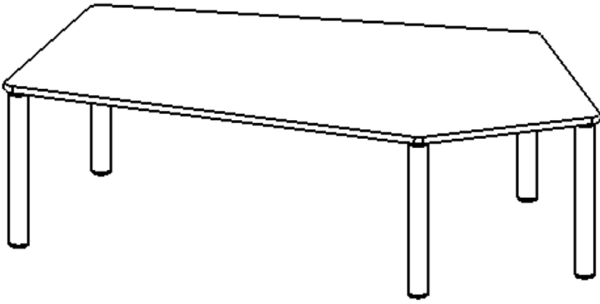

Die Ecken der Tischplatte sind großzügig abgerundet, die umlaufende Tischkante ist ballig gefräst und wasserabweisend beschichtet. Die sehr stabile Schraubkonstruktion der Tischbeine unmittelbar unter der Tischplatte bietet maximale Beinfreiheit und ist somit auch für Rollstuhlfahrer geeignet.

Fünfeckige große Tischplatte: 184 x 104 cm, Tischhöhe 59 cm, Tischbeine aus Massivholz Ø 60 mm. Die Holzoberfläche ist mehrfach lackiert. Der Tisch ist mit der Tischfußvariante "Stellfuß" ausgestattet. Der Fünfecktisch besitzt für eine hohe Kippsicherheit 5 Beine. Für Stellkombinationen stehen folgende Kantenlängen zur Verfügung (Nennungen ab rechtem Winkel im Uhrzeigersinn): 80, 140, 80, 60, 140 cm.

Zubehör

EIGENSCHAFTEN

- ZALOTTI - der ZA-rgenLO-se TI-sch
- fünfeckige Tischplatte, groß
- abgerundete Ecken
- Tischoberseite mit Linoleumbelag 2,5 mm dick, Farben wählbar
- unterseitig mit HPL-Beschichtung
- Trägerplatte aus stabilem Multiplex Echtholz, mehrfach verleimt, 18 mm
- ballig gerundete Tischkanten, feuchtigkeitsabweisend
- runde Tischbeine Ø 60 mm, Anzahl 5 Stück (grundrissbedingt)
- Tischausführung in 8 Höhen lieferbar
- Tischbeine aus Buche-Massivholz
- regulierbarer Stellfuß zum Bodenausgleich
- Anstelllängen (im UZS): 80, 140, 80, 60, 140 cm
- hohe Kippsicherheit durch 5 Beine

Freistehend

26.02.2025
Seite 1/2

Artikelnummer	TIX6FE1883L1	
Breite / Höhe / Tiefe	1850 mm / 590 mm / 1040 mm	72.8" / 23.2" / 40.9"
Montageart	Freistehend	
Einsatzbereich	Krippe, Kindergarten, Grundschule	
Zertifizierung	2 Jahre Gewährleistung	
Eigenschaften	akustisch wirksam, trocken abwischbar	
Material	Holz, Linoleum, Sperrholz/Multiplex	
Form	Freiform, Fünfeckig	
Produktlinie	Zalotti	