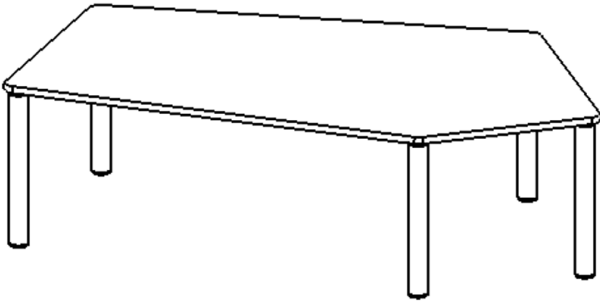

Die Ecken der Tischplatte sind großzügig abgerundet, die umlaufende Tischkante ist ballig gefräst und wasserabweisend beschichtet. Die sehr stabile Schraubkonstruktion der Tischbeine unmittelbar unter der Tischplatte bietet maximale Beinfreiheit und ist somit auch für Rollstuhlfahrer geeignet.

Fünfeckige große Tischplatte: 184 x 104 cm, Tischhöhe 53 cm, Tischbeine aus Massivholz Ø 60 mm. Die Holzoberfläche ist mehrfach lackiert. Der Tisch ist mit der Tischfußvariante "Stellfuß" ausgestattet. Der Fünfecktisch besitzt für eine hohe Kippsicherheit 5 Beine. Für Stellkombinationen stehen folgende Kantenlängen zur Verfügung (Nennungen ab rechtem Winkel im Uhrzeigersinn): 80, 140, 80, 60, 140 cm.

Zubehör

EIGENSCHAFTEN

- ZALOTTI - der ZA-rgenLO-se TI-sch
- fünfeckige Tischplatte, groß
- abgerundete Ecken
- Tischoberseite mit Linoleumbelag 2,5 mm dick, Farben wählbar
- unterseitig mit HPL-Beschichtung
- Trägerplatte aus stabilem Multiplex Echtholz, mehrfach verleimt, 18 mm
- ballig gerundete Tischkanten, feuchtigkeitsabweisend
- runde Tischbeine Ø 60 mm, Anzahl 5 Stück (grundrissbedingt)
- Tischausführung in 8 Höhen lieferbar
- Tischbeine aus Buche-Massivholz
- regulierbarer Stellfuß zum Bodenausgleich
- Anstelllängen (im UZS): 80, 140, 80, 60, 140 cm
- hohe Kippsicherheit durch 5 Beine

Freistehend

Artikelnummer	TIX6FE1882L1	
Breite / Höhe / Tiefe	1850 mm / 530 mm / 1040 mm	72.8" / 20.9" / 40.9"
Montageart	Freistehend	
Einsatzbereich	Krippe, Kindergarten, Grundschule	
Zertifizierung	2 Jahre Gewährleistung	
Eigenschaften	akustisch wirksam, trocken abwischbar	
Material	Holz, Linoleum, Sperrholz/Multiplex	
Form	Freiform, Fünfeckig	
Produktlinie	Zalotti	