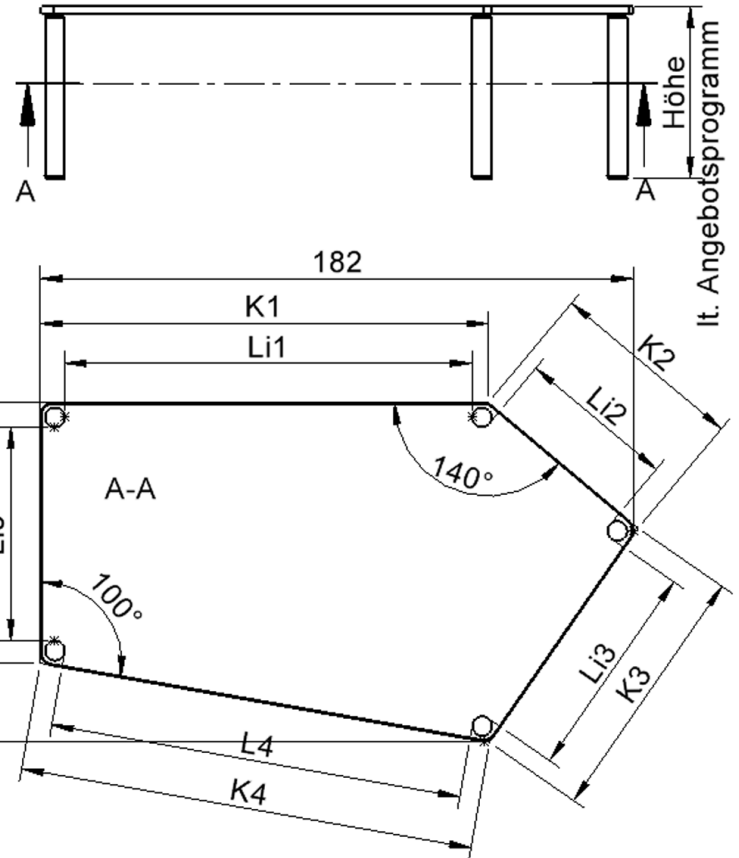

Fünfeckige große Tischplatte: 184 x 104 cm, Tischhöhe 53 cm, Tischbeine aus Massivholz Ø 60 mm. Die Holzoberfläche ist mehrfach lackiert. Der Tisch ist mit der Tischfußvariante "Stellfuß" ausgestattet. Der Fünfecktisch besitzt für eine hohe Kippsicherheit 5 Beine. Für Stellkombinationen stehen folgende Kantenlängen zur Verfügung (Nennungen ab rechtem Winkel im Uhrzeigersinn): 80, 140, 80, 60, 140 cm.

Zubehör

EIGENSCHAFTEN

- ZALOTTI - der ZA-rgenLO-se TI-sch
- fünfeckige Tischplatte, groß
- abgerundete Ecken
- Tischoberseite mit Linoleumbelag 2,5 mm dick, Farben wählbar
- unterseitig mit HPL-Beschichtung
- Trägerplatte aus stabilem Multiplex Echtholz, mehrfach verleimt, 18 mm
- ballig gerundete Tischkanten, feuchtigkeitsabweisend
- runde Tischbeine Ø 60 mm, Anzahl 5 Stück (grundrissbedingt)
- Tischausführung in 8 Höhen lieferbar
- Tischbeine aus Buche-Massivholz
- regulierbarer Stellfuß zum Bodenausgleich
- Anstelllängen (im UZS): 80, 140, 80, 60, 140 cm
- hohe Kippsicherheit durch 5 Beine

Freistehend

Artikelnummer	TIX6FE1882L1	
Breite / Höhe / Tiefe	1850 mm / 530 mm / 1040 mm	72.8" / 20.9" / 40.9"
Montageart	Freistehend	
Einsatzbereich	Krippe, Kindergarten, Grundschule	
Zertifizierung	2 Jahre Gewährleistung	
Eigenschaften	akustisch wirksam, trocken abwischbar	
Material	Holz, Linoleum, Sperrholz/Multiplex	
Form	Freiform, Fünfeckig	
Produktlinie	Zalotti	

Tischbein-Lichten und Grundmaße (Angaben in [cm])

Bezeichnung (Maße [cm])	1	2	3	4	5
Konturlänge K	137,5	60	80	140	80
Fußlichte Li	125	48	127	48,5	65,5

Möbelwerk Niesky GmbH
 Neuhofer Straße 4-6
 02906 Niesky
 Deutschland