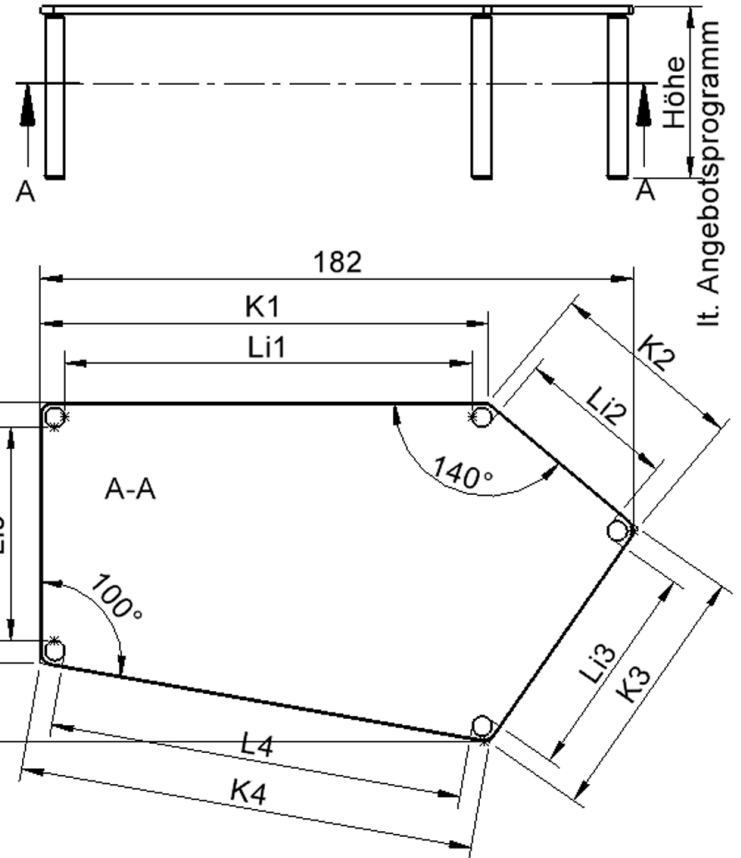

Fünfeckige große Tischplatte: 184 x 104 cm, Tischhöhe 46 cm, Tischbeine aus Massivholz Ø 60 mm. Die Holzoberfläche ist mehrfach lackiert. Der Tisch ist mit der Tischfußvariante "Stellfuß" ausgestattet. Der Fünfecktisch besitzt für eine hohe Kippsicherheit 5 Beine. Für Stellkombinationen stehen folgende Kantenlängen zur Verfügung (Nennungen ab rechtem Winkel im Uhrzeigersinn): 80, 140, 80, 60, 140 cm.

Zubehör

EIGENSCHAFTEN

- ZALOTTI - der ZA-rgenLO-se TI-sch
- fünfeckige Tischplatte, groß
- abgerundete Ecken
- Tischoberseite mit Linoleumbelag 2,5 mm dick, Farben wählbar
- unterseitig mit HPL-Beschichtung
- Trägerplatte aus stabilem Multiplex Echtholz, mehrfach verleimt, 18 mm
- ballig gerundete Tischkanten, feuchtigkeitsabweisend
- runde Tischbeine Ø 60 mm, Anzahl 5 Stück (grundrissbedingt)
- Tischausführung in 8 Höhen lieferbar
- Tischbeine aus Buche-Massivholz
- regulierbarer Stellfuß zum Bodenausgleich
- Anstelllängen (im UZS): 80, 140, 80, 60, 140 cm
- hohe Kippsicherheit durch 5 Beine

Freistehend

Artikelnummer	TIX6FE1881L1	
Breite / Höhe / Tiefe	1850 mm / 460 mm / 1040 mm	72.8" / 18.1" / 40.9"
Montageart	Freistehend	
Einsatzbereich	Krippe, Kindergarten, Grundschule	
Zertifizierung	2 Jahre Gewährleistung	
Eigenschaften	akustisch wirksam, trocken abwischbar	
Material	Holz, Linoleum, Sperrholz/Multiplex	
Form	Freiform, Fünfeckig	
Produktlinie	Zalotti	

Tischbein-Lichten und Grundmaße (Angaben in [cm])

Bezeichnung (Maße [cm])	1	2	3	4	5
Konturlänge K	137,5	60	80	140	80
Fußlichte Li	125	48	127	48,5	65,5

Möbelwerk Niesky GmbH
 Neuhofer Straße 4-6
 02906 Niesky
 Deutschland