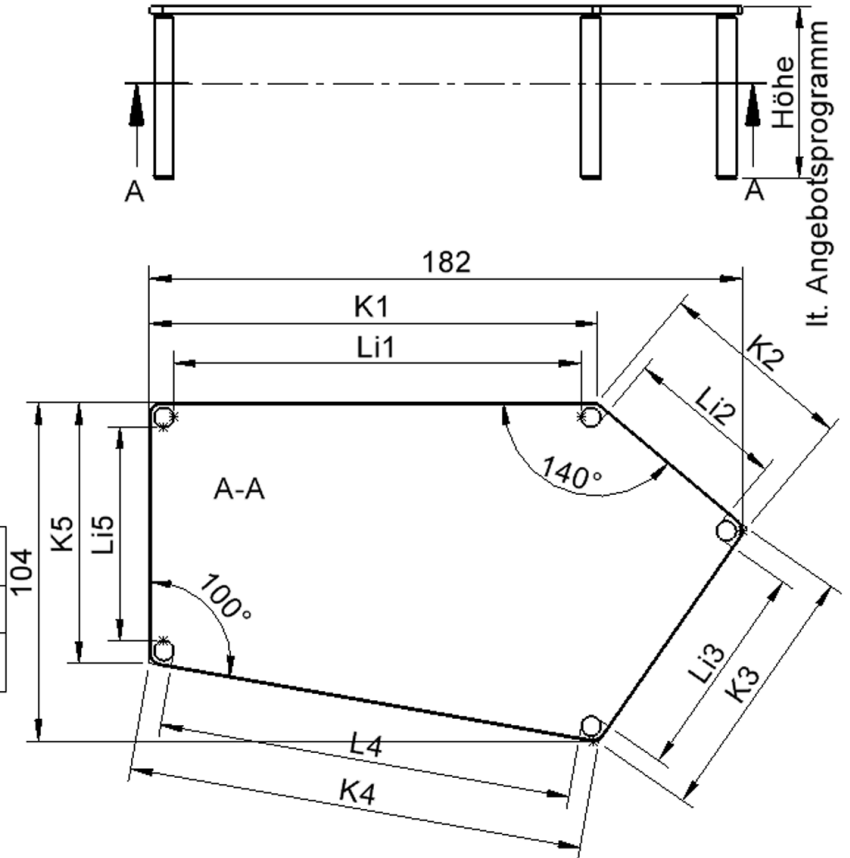

Fünfeckige große Tischplatte: 184 x 104 cm, Tischhöhe 46 cm, Tischbeine aus Massivholz Ø 60 mm. Die Holzoberfläche ist mehrfach lackiert. Der Tisch ist mit der Tischfußvariante "Stellfuß" ausgestattet. Der Fünfecktisch besitzt für eine hohe Kippsicherheit 5 Beine. Für Stellkombinationen stehen folgende Kantenlängen zur Verfügung (Nennungen ab rechtem Winkel im Uhrzeigersinn): 80, 140, 80, 60, 140 cm.

Zubehör

EIGENSCHAFTEN

- ZALOTTI - der ZA-rgenLO-se TI-sch
- fünfeckige Tischplatte, groß
- abgerundete Ecken
- Tischoberseite mit Linoleumbelag 2,5 mm dick, Farben wählbar
- unterseitig mit HPL-Beschichtung
- Trägerplatte aus stabilem Multiplex Echtholz, mehrfach verleimt, 18 mm
- ballig gerundete Tischkanten, feuchtigkeitsabweisend
- runde Tischbeine Ø 60 mm, Anzahl 5 Stück (grundrissbedingt)
- Tischausführung in 8 Höhen lieferbar
- Tischbeine aus Buche-Massivholz
- regulierbarer Stellfuß zum Bodenausgleich
- Anstelllängen (im UZS): 80, 140, 80, 60, 140 cm
- hohe Kippsicherheit durch 5 Beine

Freistehend

Artikelnummer	TIX6FE1881L1	
Breite / Höhe / Tiefe	1850 mm / 460 mm / 1040 mm	72.8" / 18.1" / 40.9"
Montageart	Freistehend	
Einsatzbereich	Krippe, Kindergarten, Grundschule	
Zertifizierung	2 Jahre Gewährleistung	
Eigenschaften	akustisch wirksam, trocken abwischbar	
Material	Holz, Linoleum, Sperrholz/Multiplex	
Form	Freiform, Fünfeckig	
Produktlinie	Zalotti	

Tischbein-Lichten und Grundmaße (Angaben in [cm])

Bezeichnung (Maße [cm])	1	2	3	4	5
Konturlänge K	137,5	60	80	140	80
Fußlichte Li	125	48	127	48,5	65,5

Möbelwerk Niesky GmbH
 Neuhofer Straße 4-6
 02906 Niesky
 Deutschland