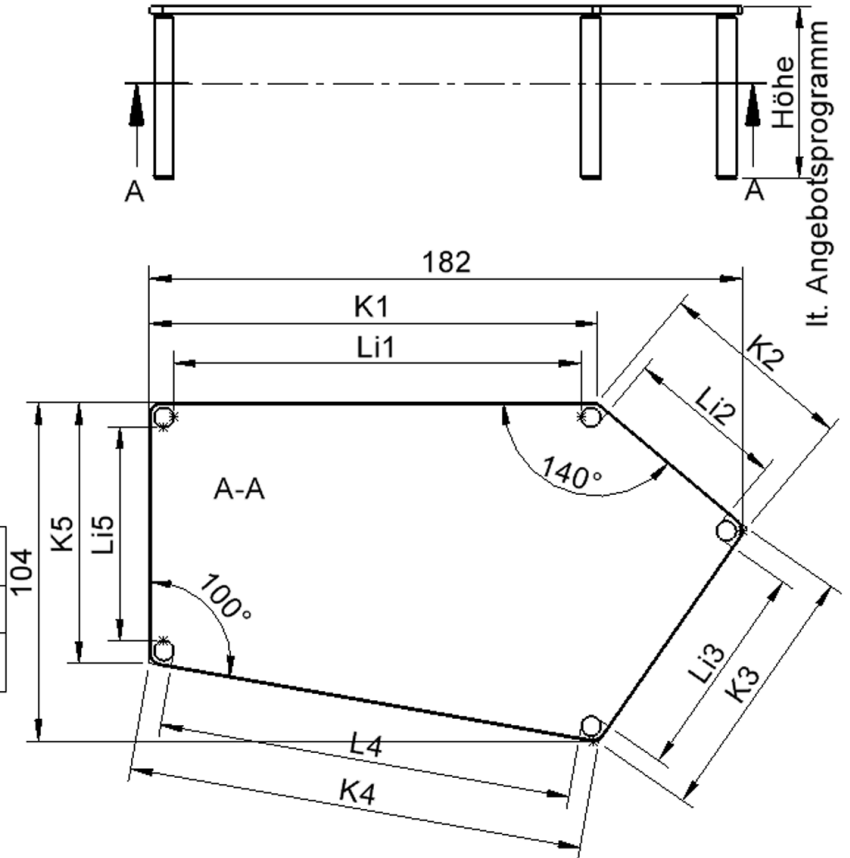

Fünfeckige große Tischplatte: 184 x 104 cm, Tischhöhe 41 cm, Tischbeine aus Massivholz Ø 60 mm. Die Holzoberfläche ist mehrfach lackiert. Der Tisch ist mit der Tischfußvariante "Stellfuß" ausgestattet. Der Fünfecktisch besitzt für eine hohe Kippsicherheit 5 Beine. Für Stellkombinationen stehen folgende Kantenlängen zur Verfügung (Nennungen ab rechtem Winkel im Uhrzeigersinn): 80, 140, 80, 60, 140 cm.

Zubehör

EIGENSCHAFTEN

- ZALOTTI - der ZA-rgenLO-se TI-sch
- fünfeckige Tischplatte, groß
- abgerundete Ecken
- Tischoberseite mit Linoleumbelag 2,5 mm dick, Farben wählbar
- unterseitig mit HPL-Beschichtung
- Trägerplatte aus stabilem Multiplex Echtholz, mehrfach verleimt, 18 mm
- ballig gerundete Tischkanten, feuchtigkeitsabweisend
- runde Tischbeine Ø 60 mm, Anzahl 5 Stück (grundrissbedingt)
- Tischausführung in 8 Höhen lieferbar
- Tischbeine aus Buche-Massivholz
- regulierbarer Stellfuß zum Bodenausgleich
- Anstelllängen (im UZS): 80, 140, 80, 60, 140 cm
- hohe Kippsicherheit durch 5 Beine

Freistehend

Artikelnummer	TIX6FE1880L1	
Breite / Höhe / Tiefe	1850 mm / 410 mm / 1040 mm	72.8" / 16.1" / 40.9"
Montageart	Freistehend	
Einsatzbereich	Krippe, Kindergarten	
Zertifizierung	2 Jahre Gewährleistung	
Eigenschaften	akustisch wirksam, trocken abwischbar	
Material	Holz, Linoleum, Sperrholz/Multiplex	
Form	Freiform, Fünfeckig	
Produktlinie	Zalotti	

Tischbein-Lichten und Grundmaße (Angaben in [cm])

Bezeichnung (Maße [cm])	1	2	3	4	5
Konturlänge K	137,5	60	80	140	80
Fußlichte Li	125	48	127	48,5	65,5

Möbelwerk Niesky GmbH
 Neuhofer Straße 4-6
 02906 Niesky
 Deutschland