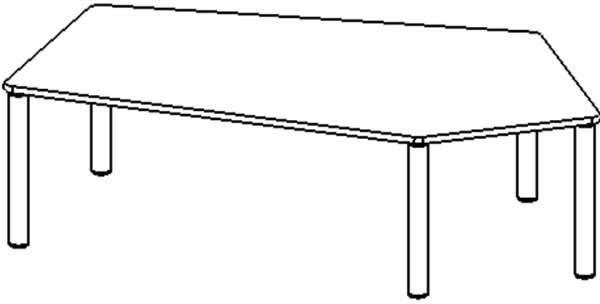

Die Ecken der Tischplatte sind großzügig abgerundet, die umlaufende Tischkante ist ballig gefräst und wasserabweisend beschichtet. Die sehr stabile Schraubkonstruktion der Tischbeine unmittelbar unter der Tischplatte bietet maximale Beinfreiheit und ist somit auch für Rollstuhlfahrer geeignet.

Fünfeckige große Tischplatte: 184 x 104 cm, Tischhöhe 41 cm, Tischbeine aus Massivholz Ø 60 mm. Die Holzoberfläche ist mehrfach lackiert. Der Tisch ist mit der Tischfußvariante "Stellfuß" ausgestattet. Der Fünfecktisch besitzt für eine hohe Kippsicherheit 5 Beine. Für Stellkombinationen stehen folgende Kantenlängen zur Verfügung (Nennungen ab rechtem Winkel im Uhrzeigersinn): 80, 140, 80, 60, 140 cm.

Zubehör

EIGENSCHAFTEN

- ZALOTTI - der ZA-rgenLO-se TI-sch
- fünfeckige Tischplatte, groß
- abgerundete Ecken
- Tischoberseite mit Linoleumbelag 2,5 mm dick, Farben wählbar
- unterseitig mit HPL-Beschichtung
- Trägerplatte aus stabilem Multiplex Echtholz, mehrfach verleimt, 18 mm
- ballig gerundete Tischkanten, feuchtigkeitsabweisend
- runde Tischbeine Ø 60 mm, Anzahl 5 Stück (grundrissbedingt)
- Tischausführung in 8 Höhen lieferbar
- Tischbeine aus Buche-Massivholz
- regulierbarer Stellfuß zum Bodenausgleich
- Anstelllängen (im UZS): 80, 140, 80, 60, 140 cm
- hohe Kippsicherheit durch 5 Beine

Freistehend

Artikelnummer	TIX6FE1880L1	
Breite / Höhe / Tiefe	1850 mm / 410 mm / 1040 mm	72.8" / 16.1" / 40.9"
Montageart	Freistehend	
Einsatzbereich	Krippe, Kindergarten	
Zertifizierung	2 Jahre Gewährleistung	
Eigenschaften	akustisch wirksam, trocken abwischbar	
Material	Holz, Linoleum, Sperrholz/Multiplex	
Form	Freiform, Fünfeckig	
Produktlinie	Zalotti	