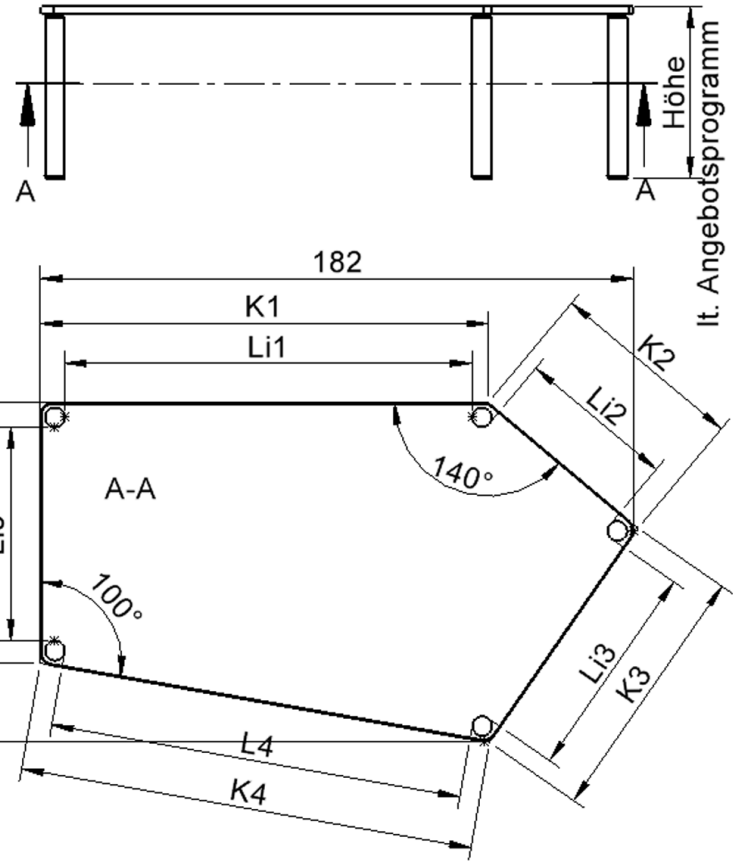

Fünfeckige große Tischplatte: 184 x 104 cm, Tischhöhe 25 cm, Tischbeine aus Massivholz Ø 60 mm. Die Holzoberfläche ist mehrfach lackiert. Der Tisch ist mit der Tischfußvariante "Stellfuß" ausgestattet. Der Fünfecktisch besitzt für eine hohe Kippsicherheit 5 Beine. Für Stellkombinationen stehen folgende Kantenlängen zur Verfügung (Nennungen ab rechtem Winkel im Uhrzeigersinn): 80, 140, 80, 60, 140 cm.

Zubehör

EIGENSCHAFTEN

- ZALOTTI - der ZA-rgenLO-se TI-sch
- fünfeckige Tischplatte, groß
- abgerundete Ecken
- Tischoberseite mit Linoleumbelag 2,5 mm dick, Farben wählbar
- unterseitig mit HPL-Beschichtung
- Trägerplatte aus stabilem Multiplex Echtholz, mehrfach verleimt, 18 mm
- ballig gerundete Tischkanten, feuchtigkeitsabweisend
- runde Tischbeine Ø 60 mm, Anzahl 5 Stück (grundrissbedingt)
- Tischausführung in 8 Höhen lieferbar
- Tischbeine aus Buche-Massivholz
- regulierbarer Stellfuß zum Bodenausgleich
- Anstelllängen (im UZS): 80, 140, 80, 60, 140 cm
- hohe Kippsicherheit durch 5 Beine

Freistehend

Artikelnummer	TIX6FE188KL1	
Breite / Höhe / Tiefe	1850 mm / 250 mm / 1040 mm	72.8" / 9.8" / 40.9"
Montageart	Freistehend	
Einsatzbereich	Krippe, Kindergarten	
Zertifizierung	2 Jahre Gewährleistung	
Eigenschaften	akustisch wirksam, trocken abwischbar	
Material	Holz, Linoleum, Sperrholz/Multiplex	
Form	Freiform, Fünfeckig	
Produktlinie	Zalotti	

Tischbein-Lichten und Grundmaße (Angaben in [cm])

Bezeichnung (Maße [cm])	1	2	3	4	5
Konturlänge K	137,5	60	80	140	80
Fußlichte Li	125	48	127	48,5	65,5

104

it. Angebotsprogramm

Möbelwerk Niesky GmbH
 Neuhofer Straße 4-6
 02906 Niesky
 Deutschland