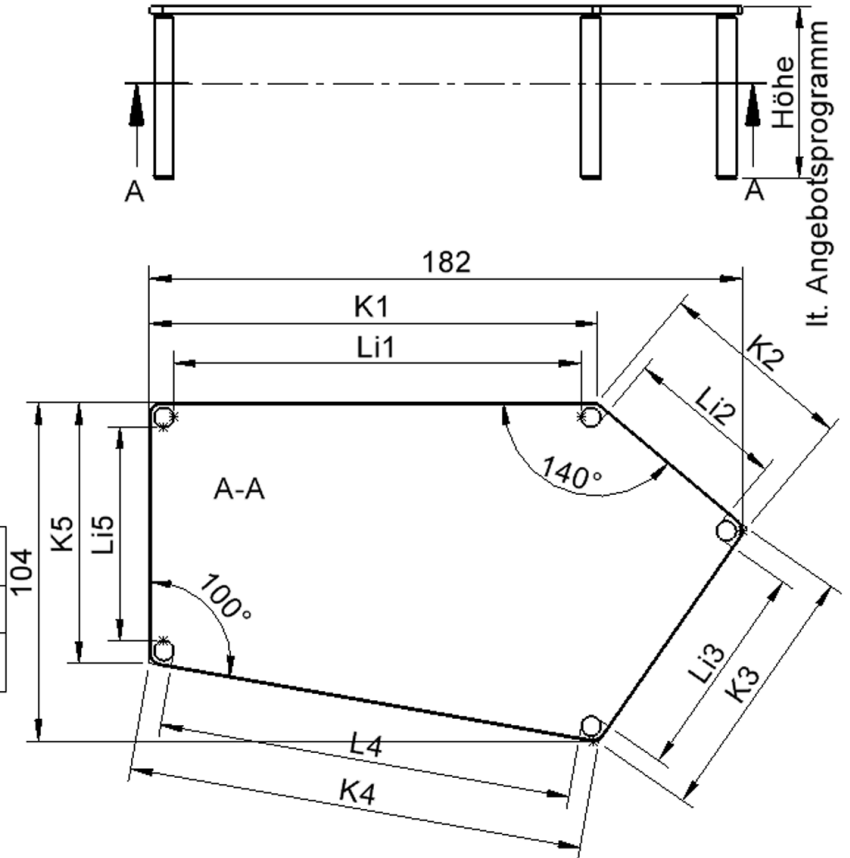

Fünfeckige große Tischplatte: 184 x 104 cm, Tischhöhe 46 cm, Tischbeine aus Massivholz Ø 60 mm. Die Holzoberfläche ist mehrfach lackiert. Der Tisch ist mit der Tischfußvariante "fahrbar" ausgestattet. Der Fünfecktisch besitzt für eine hohe Kippsicherheit 5 Beine. Für Stellkombinationen stehen folgende Kantenlängen zur Verfügung (Nennungen ab rechtem Winkel im Uhrzeigersinn): 80, 140, 80, 60, 140 cm.

EIGENSCHAFTEN

- ZALOTTI - der ZA-rgenLO-se TI-sch
- fünfeckige Tischplatte, groß
- abgerundete Ecken
- Tischplatte beidseitig mit HPL beschichtet - für Oberseite Farben, Dekore wählbar
- Schichtstoffbelag / HPL-Belag, 0,8 mm
- Trägerplatte aus stabilem Multiplex Echtholz, mehrfach verleimt, 18 mm
- ballig gerundete Tischkanten, feuchtigkeitsabweisend
- runde Tischbeine Ø 60 mm, Anzahl 5 Stück (grundrissbedingt)
- Tischausführung in 8 Höhen lieferbar
- Tischbeine aus Buche-Massivholz
- Tisch fahrbar - 2 Beine besitzen Rollen
- Anstelllängen (im UZS): 80, 140, 80, 60, 140 cm
- hohe Kippsicherheit durch 5 Beine

Zubehör

Freistehend

Fahrbar

Artikelnummer	TIX6FE1881H2	
Breite / Höhe / Tiefe	1850 mm / 460 mm / 1040 mm	72.8" / 18.1" / 40.9"
Montageart	Freistehend, Fahrbar	
Einsatzbereich	Krippe, Kindergarten, Grundschule	
Zertifizierung	2 Jahre Gewährleistung	
Eigenschaften	trocken abwischbar	
Material	Holz, Schichtstoffplatte, Sperrholz/Multiplex	
Form	Freiform, Fünfeckig	
Produktlinie	Zalotti	

Tischbein-Lichten und Grundmaße (Angaben in [cm])

Bezeichnung (Maße [cm])	1	2	3	4	5
Konturlänge K	137,5	60	80	140	80
Fußlichte Li	125	48	127	48,5	65,5

Möbelwerk Niesky GmbH
 Neuhofer Straße 4-6
 02906 Niesky
 Deutschland