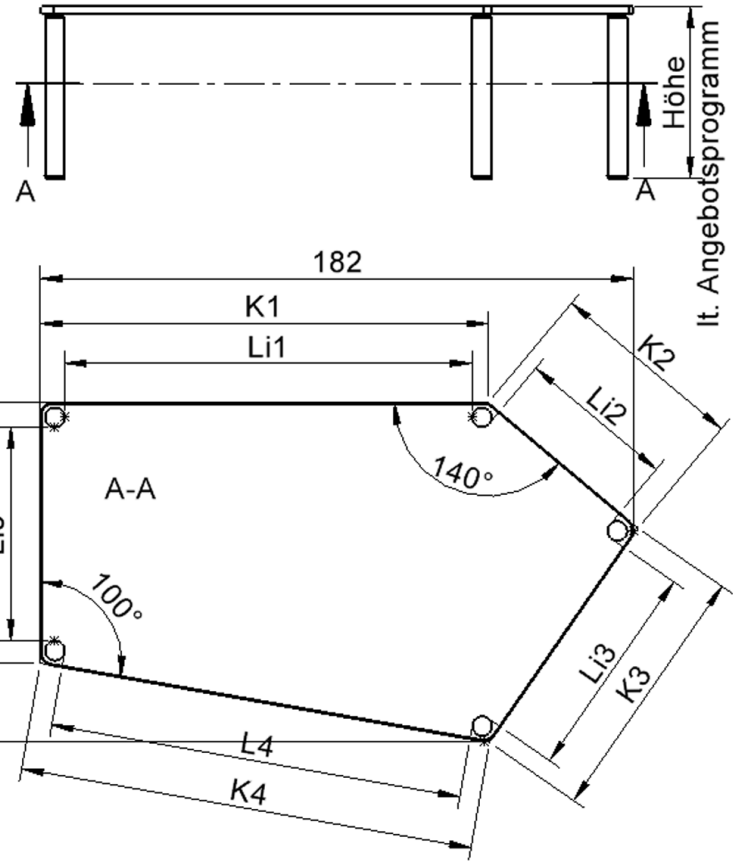

Fünfeckige große Tischplatte: 184 x 104 cm, Tischhöhe 64 cm, Tischbeine aus Massivholz Ø 60 mm. Die Holzoberfläche ist mehrfach lackiert. Der Tisch ist mit der Tischfußvariante "Stellfuß" ausgestattet. Der Fünfecktisch besitzt für eine hohe Kippsicherheit 5 Beine. Für Stellkombinationen stehen folgende Kantenlängen zur Verfügung (Nennungen ab rechtem Winkel im Uhrzeigersinn): 80, 140, 80, 60, 140 cm.

EIGENSCHAFTEN

- ZALOTTI - der ZA-rgenLO-se TI-sch
- fünfeckige Tischplatte, groß
- abgerundete Ecken
- Tischplatte beidseitig mit HPL beschichtet - für Oberseite Farben, Dekore wählbar
- Schichtstoffbelag / HPL-Belag, 0,8 mm
- Trägerplatte aus stabilem Multiplex Echtholz, mehrfach verleimt, 18 mm
- ballig gerundete Tischkanten, feuchtigkeitsabweisend
- runde Tischbeine Ø 60 mm, Anzahl 5 Stück (grundrissbedingt)
- Tischausführung in 8 Höhen lieferbar
- Tischbeine aus Buche-Massivholz
- regulierbarer Stellfuß zum Bodenausgleich
- Anstelllängen (im UZS): 80, 140, 80, 60, 140 cm
- hohe Kippsicherheit durch 5 Beine

Zubehör

Freistehend

Artikelnummer	TIX6FE1884H1	
Breite / Höhe / Tiefe	1850 mm / 640 mm / 1040 mm	72.8" / 25.2" / 40.9"
Montageart	Freistehend	
Einsatzbereich	Krippe, Kindergarten, Grundschule	
Zertifizierung	2 Jahre Gewährleistung	
Eigenschaften	trocken abwischbar	
Material	Holz, Schichtstoffplatte, Sperrholz/Multiplex	
Form	Freiform, Fünfeckig	
Produktlinie	Zalotti	

Tischbein-Lichten und Grundmaße (Angaben in [cm])

Bezeichnung (Maße [cm])	1	2	3	4	5
Konturlänge K	137,5	60	80	140	80
Fußlichte Li	125	48	127	48,5	65,5

Möbelwerk Niesky GmbH
 Neuhofer Straße 4-6
 02906 Niesky
 Deutschland