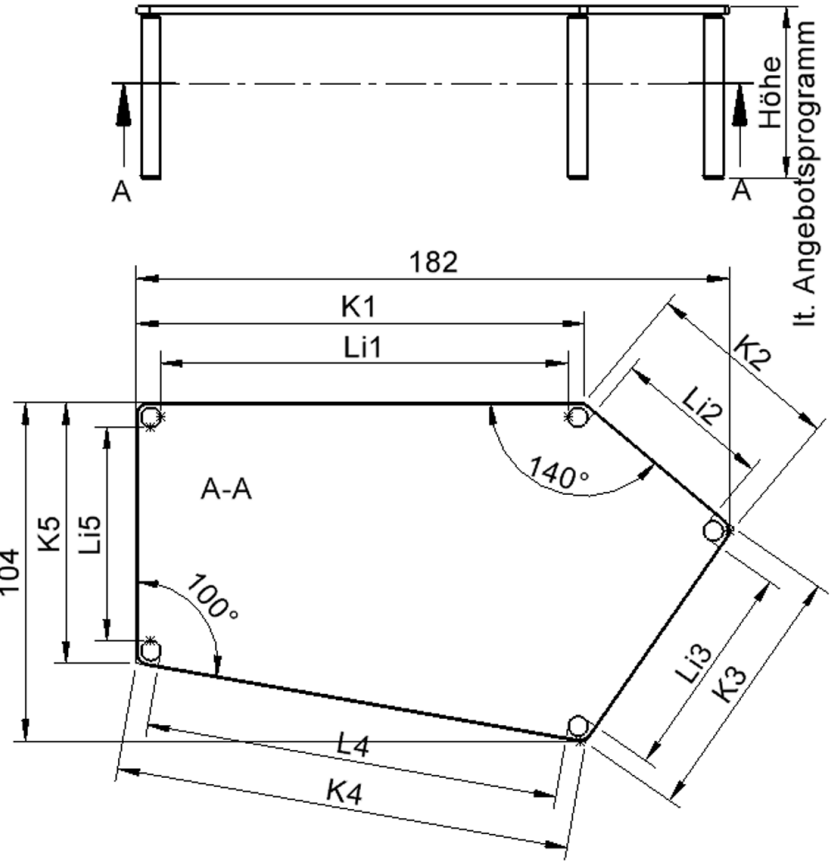

Fünfeckige große Tischplatte: 184 x 104 cm, Tischhöhe 64 cm, Tischbeine aus Massivholz Ø 60 mm. Die Holzoberfläche ist mehrfach lackiert. Der Tisch ist mit der Tischfußvariante "Stellfuß" ausgestattet. Der Fünfecktisch besitzt für eine hohe Kippsicherheit 5 Beine. Für Stellkombinationen stehen folgende Kantenlängen zur Verfügung (Nennungen ab rechtem Winkel im Uhrzeigersinn): 80, 140, 80, 60, 140 cm.

EIGENSCHAFTEN

- ZALOTTI - der ZA-rgenLO-se TI-sch
- fünfeckige Tischplatte, groß
- abgerundete Ecken
- Tischplatte beidseitig mit HPL beschichtet - für Oberseite Farben, Dekore wählbar
- Schichtstoffbelag / HPL-Belag, 0,8 mm
- Trägerplatte aus stabilem Multiplex Echtholz, mehrfach verleimt, 18 mm
- ballig gerundete Tischkanten, feuchtigkeitsabweisend
- runde Tischbeine Ø 60 mm, Anzahl 5 Stück (grundrissbedingt)
- Tischausführung in 8 Höhen lieferbar
- Tischbeine aus Buche-Massivholz
- regulierbarer Stellfuß zum Bodenausgleich
- Anstelllängen (im UZS): 80, 140, 80, 60, 140 cm
- hohe Kippsicherheit durch 5 Beine

Zubehör

Freistehend

Artikelnummer	TIX6FE1884H1	
Breite / Höhe / Tiefe	1850 mm / 640 mm / 1040 mm	72.8" / 25.2" / 40.9"
Montageart	Freistehend	
Einsatzbereich	Krippe, Kindergarten, Grundschule	
Zertifizierung	2 Jahre Gewährleistung	
Eigenschaften	trocken abwischbar	
Material	Holz, Schichtstoffplatte, Sperrholz/Multiplex	
Form	Freiform, Fünfeckig	
Produktlinie	Zalotti	

Tischbein-Lichten und Grundmaße (Angaben in [cm])

Bezeichnung (Maße [cm])	1	2	3	4	5
Konturlänge K	137,5	60	80	140	80
Fußlichte Li	125	48	127	48,5	65,5

Möbelwerk Niesky GmbH
 Neuhofer Straße 4-6
 02906 Niesky
 Deutschland