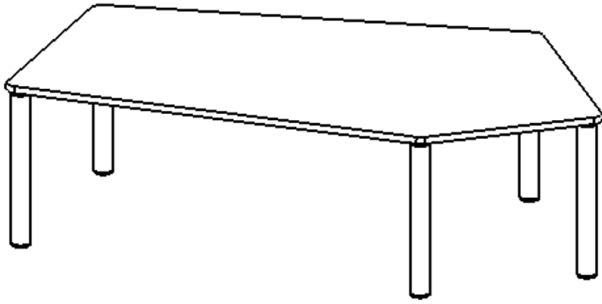

Artikelnummer	TIX6FE1881H1	
Breite / Höhe / Tiefe	1850 mm / 460 mm / 1040 mm	72.8" / 18.1" / 40.9"
Montageart	Freistehend	
Einsatzbereich	Krippe, Kindergarten, Grundschule	
Zertifizierung	2 Jahre Gewährleistung	
Eigenschaften	trocken abwischbar	
Material	Holz, Schichtstoffplatte, Sperrholz/Multiplex	
Form	Freiform, Fünfeckig	
Produktlinie	Zalotti	

Tischbein-Lichten und Grundmaße (Angaben in [cm])

Bezeichnung (Maße [cm])	1	2	3	4	5
Konturlänge K	137,5	60	80	140	80
Fußlichte Li	125	48	127	48,5	65,5

Möbelwerk Niesky GmbH
Neuhofer Straße 4-6
02906 Niesky
Deutschland

T +49 3588 2537-0
F +49 3588 2537-30
E info@moebelwerk-niesky.de
www.moebelwerk-niesky.de

© Copyright by Möbelwerk Niesky GmbH