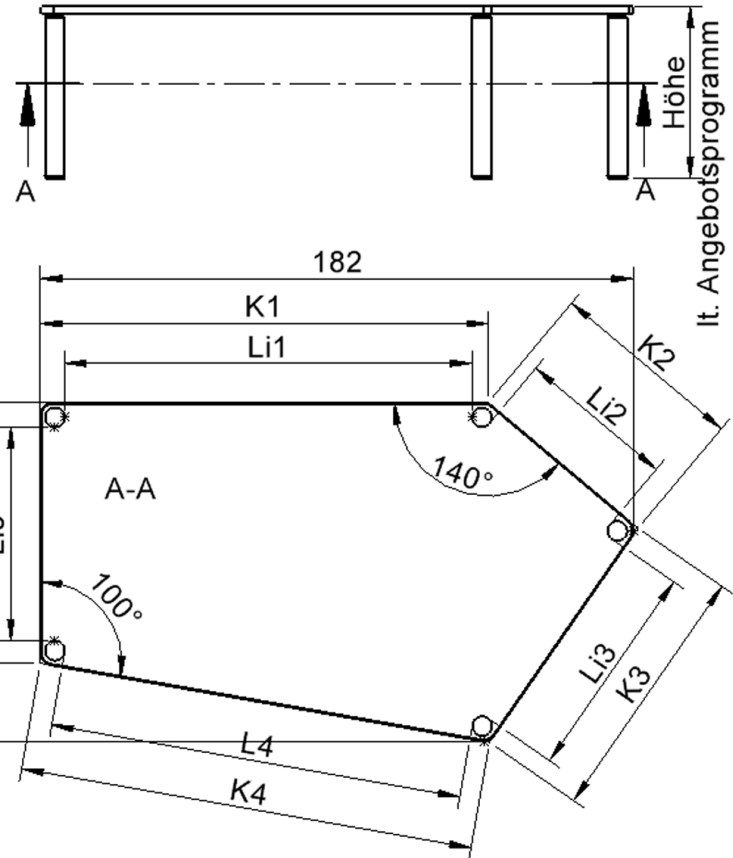

Fünfeckige große Tischplatte: 184 x 104 cm, Tischhöhe 46 cm, Tischbeine aus Massivholz Ø 60 mm. Die Holzoberfläche ist mehrfach lackiert. Der Tisch ist mit der Tischfußvariante "Stellfuß" ausgestattet. Der Fünfecktisch besitzt für eine hohe Kippsicherheit 5 Beine. Für Stellkombinationen stehen folgende Kantenlängen zur Verfügung (Nennungen ab rechtem Winkel im Uhrzeigersinn): 80, 140, 80, 60, 140 cm.

### EIGENSCHAFTEN

- ZALOTTI - der ZA-rgenLO-se TI-sch
- fünfeckige Tischplatte, groß
- abgerundete Ecken
- Tischplatte beidseitig mit HPL beschichtet - für Oberseite Farben, Dekore wählbar
- Schichtstoffbelag / HPL-Belag, 0,8 mm
- Trägerplatte aus stabilem Multiplex Echtholz, mehrfach verleimt, 18 mm
- ballig gerundete Tischkanten, feuchtigkeitsabweisend
- runde Tischbeine Ø 60 mm, Anzahl 5 Stück (grundrissbedingt)
- Tischausführung in 8 Höhen lieferbar
- Tischbeine aus Buche-Massivholz
- regulierbarer Stellfuß zum Bodenausgleich
- Anstelllängen (im UZS): 80, 140, 80, 60, 140 cm
- hohe Kippsicherheit durch 5 Beine

Freistehend

Artikelnummer	TIX6FE1881H1	
Breite / Höhe / Tiefe	1850 mm / 460 mm / 1040 mm	72.8" / 18.1" / 40.9"
Montageart	Freistehend	
Einsatzbereich	Krippe, Kindergarten, Grundschule	
Zertifizierung	2 Jahre Gewährleistung	
Eigenschaften	trocken abwischbar	
Material	Holz, Schichtstoffplatte, Sperrholz/Multiplex	
Form	Freiform, Fünfeckig	
Produktlinie	Zalotti	

### Tischbein-Lichten und Grundmaße (Angaben in [cm])

Bezeichnung (Maße [cm])	1	2	3	4	5
Konturlänge K	137,5	60	80	140	80
Fußlichte Li	125	48	127	48,5	65,5

Möbelwerk Niesky GmbH  
 Neuhofer Straße 4-6  
 02906 Niesky  
 Deutschland