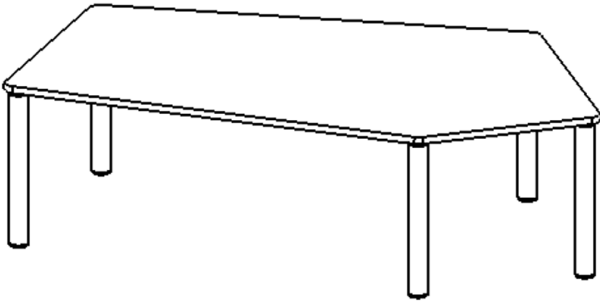

Die Ecken der Tischplatte sind großzügig abgerundet, die umlaufende Tischkante ist ballig gefräst und wasserabweisend beschichtet. Die sehr stabile Schraubkonstruktion der Tischbeine unmittelbar unter der Tischplatte bietet maximale Beinfreiheit und ist somit auch für Rollstuhlfahrer geeignet.

Fünfeckige große Tischplatte: 184 x 104 cm, Tischhöhe 41 cm, Tischbeine aus Massivholz Ø 60 mm. Die Holzoberfläche ist mehrfach lackiert. Der Tisch ist mit der Tischfußvariante "Stellfuß" ausgestattet. Der Fünfecktisch besitzt für eine hohe Kippsicherheit 5 Beine. Für Stellkombinationen stehen folgende Kantenlängen zur Verfügung (Nennungen ab rechtem Winkel im Uhrzeigersinn): 80, 140, 80, 60, 140 cm.

EIGENSCHAFTEN

- ZALOTTI - der ZA-rgenLO-se TI-sch
- fünfeckige Tischplatte, groß
- abgerundete Ecken
- Tischplatte beidseitig mit HPL beschichtet - für Oberseite Farben, Dekore wählbar
- Schichtstoffbelag / HPL-Belag, 0,8 mm
- Trägerplatte aus stabilem Multiplex Echtholz, mehrfach verleimt, 18 mm
- ballig gerundete Tischkanten, feuchtigkeitsabweisend
- runde Tischbeine Ø 60 mm, Anzahl 5 Stück (grundrissbedingt)
- Tischausführung in 8 Höhen lieferbar
- Tischbeine aus Buche-Massivholz
- regulierbarer Stellfuß zum Bodenausgleich
- Anstelllängen (im UZS): 80, 140, 80, 60, 140 cm
- hohe Kippsicherheit durch 5 Beine

Zubehör

Freistehend

Artikelnummer	TIX6FE1880H1	
Breite / Höhe / Tiefe	1850 mm / 410 mm / 1040 mm	72.8" / 16.1" / 40.9"
Montageart	Freistehend	
Einsatzbereich	Krippe, Kindergarten	
Zertifizierung	2 Jahre Gewährleistung	
Eigenschaften	trocken abwischbar	
Material	Holz, Schichtstoffplatte, Sperrholz/Multiplex	
Form	Freiform, Fünfeckig	
Produktlinie	Zalotti	