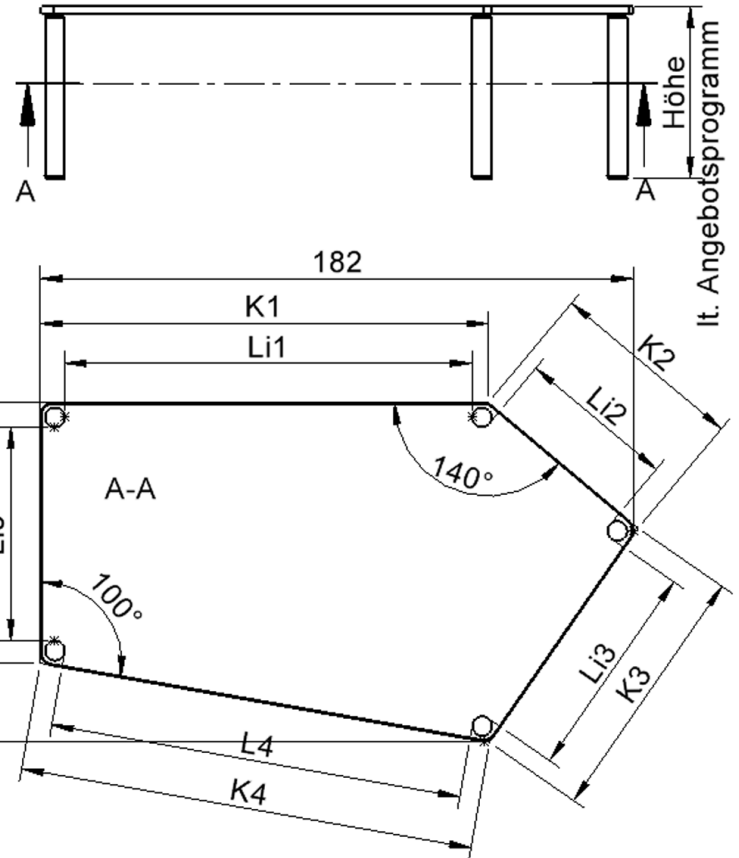

Fünfeckige große Tischplatte: 184 x 104 cm, Tischhöhe 41 cm, Tischbeine aus Massivholz Ø 60 mm. Die Holzoberfläche ist mehrfach lackiert. Der Tisch ist mit der Tischfußvariante "Stellfuß" ausgestattet. Der Fünfecktisch besitzt für eine hohe Kippsicherheit 5 Beine. Für Stellkombinationen stehen folgende Kantenlängen zur Verfügung (Nennungen ab rechtem Winkel im Uhrzeigersinn): 80, 140, 80, 60, 140 cm.

EIGENSCHAFTEN

- ZALOTTI - der ZA-rgenLO-se TI-sch
- fünfeckige Tischplatte, groß
- abgerundete Ecken
- Tischplatte beidseitig mit HPL beschichtet - für Oberseite Farben, Dekore wählbar
- Schichtstoffbelag / HPL-Belag, 0,8 mm
- Trägerplatte aus stabilem Multiplex Echtholz, mehrfach verleimt, 18 mm
- ballig gerundete Tischkanten, feuchtigkeitsabweisend
- runde Tischbeine Ø 60 mm, Anzahl 5 Stück (grundrissbedingt)
- Tischausführung in 8 Höhen lieferbar
- Tischbeine aus Buche-Massivholz
- regulierbarer Stellfuß zum Bodenausgleich
- Anstelllängen (im UZS): 80, 140, 80, 60, 140 cm
- hohe Kippsicherheit durch 5 Beine

Zubehör

Freistehend

Artikelnummer	TIX6FE1880H1	
Breite / Höhe / Tiefe	1850 mm / 410 mm / 1040 mm	72.8" / 16.1" / 40.9"
Montageart	Freistehend	
Einsatzbereich	Krippe, Kindergarten	
Zertifizierung	2 Jahre Gewährleistung	
Eigenschaften	trocken abwischbar	
Material	Holz, Schichtstoffplatte, Sperrholz/Multiplex	
Form	Freiform, Fünfeckig	
Produktlinie	Zalotti	

Tischbein-Lichten und Grundmaße (Angaben in [cm])

Bezeichnung (Maße [cm])	1	2	3	4	5
Konturlänge K	137,5	60	80	140	80
Fußlichte Li	125	48	127	48,5	65,5

Möbelwerk Niesky GmbH
 Neuhofer Straße 4-6
 02906 Niesky
 Deutschland