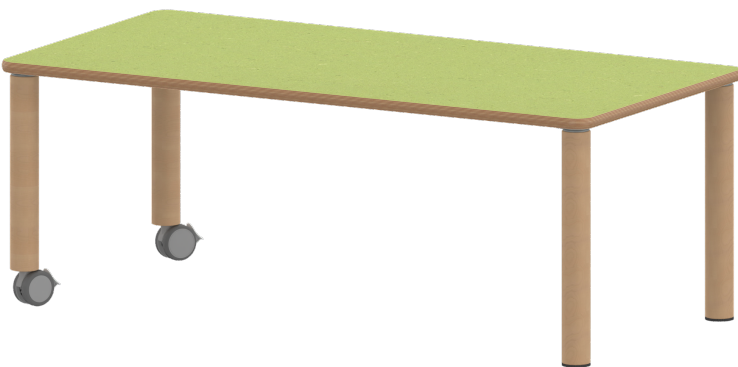

TIX6RE1476L2

PRODUKTDATENBLATT
WWW.MOEBELWERK-NIESKY.DE

TISCH ZALOTTI MIT LINOLEUM-BELAG

RECHTECKTISCH ZALOTTI, B/H/T: 140X76X70 CM, TISCHBEINE AUS MASSIVHOLZ Ø 60 MM, TISCHFUSS-VARIANTE: FAHRBAR

PRODUKTBESCHREIBUNG

Unsere Tischserie ZALOTTI ist eine zargenlose und dazu multifunktionale und unglaublich vielseitige Tischbauweise! Einfach die perfekte Lösung für Dies und Das, wofür in der Welt heranwachsender Kinder robuste TISCHE benötigt werden - für kreatives Lernen, Basteln und Spielen oder auch als Esstisch für das gemeinsame Frühstück oder Mittagessen.

Die Ecken der Tischplatte sind großzügig abgerundet, die umlaufende Tischkante ist ballig gefräst und wasserabweisend beschichtet.

Die sehr stabile Schraubkonstruktion der Tischbeine unmittelbar unter der Tischplatte bietet maximale Beinfreiheit und ist somit auch für Rollstuhlfahrer geeignet.

- ZALOTTI - der ZA-rgenLO-se TI-sch
- rechteckige Tischplatte, 4 verschiedene Größen
- abgerundete Ecken
- Tischoberseite mit Linoleumbelag 2,5 mm dick, Farben wählbar
- unterseitig mit HPL-Beschichtung
- Trägerplatte aus stabilem Multiplex Echtholz, mehrfach verleimt, 18 mm
- ballig gerundete Tischkanten, feuchtigkeitsabweisend
- runde Tischbeine Ø 60 mm
- Tischausführung in 8 Höhen lieferbar
- Tischbeine aus Buche-Massivholz
- Tisch fahrbar - 2 Beine besitzen Rollen