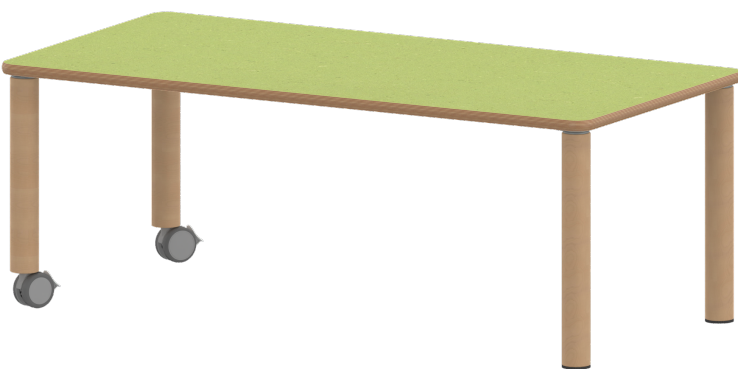

TIX6RE1476L2

PRODUKTDATENBLATT
WWW.MOEBELWERK-NIESKY.DE

TISCH ZALOTTI MIT LINOLEUM-BELAG

RECHTECKTISCH ZALOTTI, B/H/T: 140X76X70 CM, TISCHBEINE AUS MASSIVHOLZ Ø 60 MM, TISCHFUSS-VARIANTE: FAHRBAR

PRODUKTbeschreibung

Unsere Tischserie ZALOTTI ist eine zargenlose und dazu multifunktionale und unglaublich vielseitige Tischbauweise! Einfach die perfekte Lösung für Dies und Das, wofür in der Welt heranwachsender Kinder robuste TISCHE benötigt werden - für kreatives Lernen, Basteln und Spielen oder auch als Esstisch für das gemeinsame Frühstück oder Mittagessen. Die Tischplatte besitzt eine sehr strapazierfähige und pflegeleichte Oberfläche mit Linoleumbelag, die geräuschkämmend, chemikalienbeständig und antibakteriell ist und damit gut sauber gehalten werden kann; die Linoleumfarbe kann aus verschiedenen Farben gewählt werden. Die Ecken der Tischplatte sind großzügig abgerundet, die umlaufende Tischkante ist ballig gefräst und wasserabweisend beschichtet. Die sehr stabile Schraubkonstruktion der Tischbeine unmittelbar unter der Tischplatte bietet maximale Beinfreiheit und ist somit auch für Rollstuhlfahrer geeignet. Auch das Thema Nachhaltigkeit hat bei unserem zargenlosen Tischsystem einen hohen Stellenwert. Die werkzeuglose Verschraubung der Tischbeine ermöglicht nachhaltige Flexibilität. So kann der Tisch durch einfaches Austauschen der Beine mitwachsen oder sich verändernden Ansprüchen an die Funktionalität jederzeit anpassen. Dieses Tischprogramm "Made in Germany" bietet eine Vielzahl von Tischformen und Tischgrößen sowie verschiedenste Tischbeinvarianten und Tischfußausbildungen. Rechteckige Tischplatte: 140 x 70 cm, Tischhöhe 76 cm, Tischbeine aus Massivholz Ø 60 mm. Die Holzoberfläche ist mehrfach lackiert. Der Tisch ist mit der Tischfußvariante "fahrbar" ausgestattet.

EIGENSCHAFTEN

- ZALOTTI - der ZA-rgenLO-se TI-sch
- rechteckige Tischplatte, 4 verschiedene Größen
- abgerundete Ecken
- Tischoberseite mit Linoleumbelag 2,5 mm dick, Farben wählbar
- unterseitig mit HPL-Beschichtung
- Trägerplatte aus stabilem Multiplex Echtholz, mehrfach verleimt, 18 mm
- ballig gerundete Tischkanten, feuchtigkeitsabweisend
- runde Tischbeine Ø 60 mm
- Tischausführung in 8 Höhen lieferbar
- Tischbeine aus Buche-Massivholz
- Tisch fahrbar - 2 Beine besitzen Rollen

Zubehör