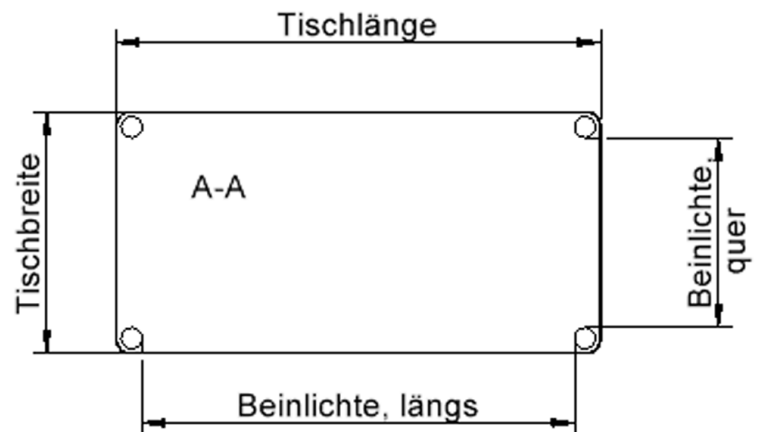

EIGENSCHAFTEN

- ZALOTTI - der ZA-rgenLO-se TI-sch
- rechteckige Tischplatte, 4 verschiedene Größen
- abgerundete Ecken
- Tischoberseite mit Linoleumbelag 2,5 mm dick, Farben wählbar
- unterseitig mit HPL-Beschichtung
- Trägerplatte aus stabilem Multiplex Echtholz, mehrfach verleimt, 18 mm
- ballig gerundete Tischkanten, feuchtigkeitsabweisend
- runde Tischbeine Ø 60 mm
- Tischausführung in 8 Höhen lieferbar
- Tischbeine aus Buche-Massivholz
- Tisch fahrbar - 2 Beine besitzen Rollen

Zubehör

Freistehend

Fahrbar

Artikelnummer	TIX6RE1476L2	
Breite / Höhe / Tiefe	1400 mm / 760 mm / 700 mm	55.1" / 29.9" / 27.6"
Montageart	Freistehend, Fahrbar	
Einsatzbereich	Kindergarten, Grundschule, Weiterführende Schule, Büro und Objekt, Konferenzraum	
Zertifizierung	2 Jahre Gewährleistung	
Eigenschaften	akustisch wirksam, trocken abwischbar	
Material	Holz, Linoleum, Sperrholz/Multiplex	
Form	Rechteckig	
Produktlinie	Zalotti	

Tischbein-Lichten und Grundmaße (Angaben in [cm])

Bezeichnung (Maße [cm])	Tisch-Länge	Tisch-Breite	Bein-Lichte, längs	Bein-Lichte, quer
RE126	120	60	105	45
RE128	120	80	105	65
RE147	140	70	125	55
RE168	160	80	145	65