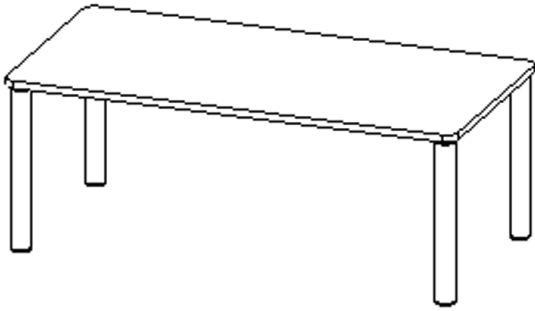

EIGENSCHAFTEN

- ZALOTTI - der ZA-rgenLO-se TI-sch
- rechteckige Tischplatte, 4 verschiedene Größen
- abgerundete Ecken
- Tischoberseite mit Linoleumbelag 2,5 mm dick, Farben wählbar
- unterseitig mit HPL-Beschichtung
- Trägerplatte aus stabilem Multiplex Echtholz, mehrfach verleimt, 18 mm
- ballig gerundete Tischkanten, feuchtigkeitsabweisend
- runde Tischbeine Ø 60 mm
- Tischausführung in 8 Höhen lieferbar
- Tischbeine aus Buche-Massivholz
- Tisch fahrbar - 2 Beine besitzen Rollen

Zubehör

Freistehend

Fahrbar

Artikelnummer	TIX6RE1476L2	
Breite / Höhe / Tiefe	1400 mm / 760 mm / 700 mm	55.1" / 29.9" / 27.6"
Montageart	Freistehend, Fahrbar	
Einsatzbereich	Kindergarten, Grundschule, Weiterführende Schule, Büro und Objekt, Konferenzraum	
Zertifizierung	2 Jahre Gewährleistung	
Eigenschaften	akustisch wirksam, trocken abwischbar	
Material	Holz, Linoleum, Sperrholz/Multiplex	
Form	Rechteckig	
Produktlinie	Zalotti	

Tischbein-Lichten und Grundmaße (Angaben in [cm])

Bezeichnung (Maße [cm])	Tisch-Länge	Tisch-Breite	Bein-Lichte, längs	Bein-Lichte, quer
RE126	120	60	105	45
RE128	120	80	105	65
RE147	140	70	125	55
RE168	160	80	145	65