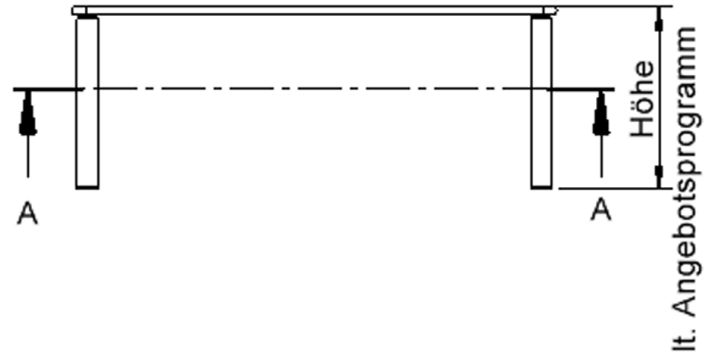

Tischbein-Lichten und Grundmaße (Angaben in [cm])

Bezeichnung (Maße [cm])	Tisch-Länge	Tisch-Breite	Bein-Lichte, längs	Bein-Lichte, quer
RE126	120	60	105	45
RE128	120	80	105	65
RE147	140	70	125	55
RE168	160	80	145	65