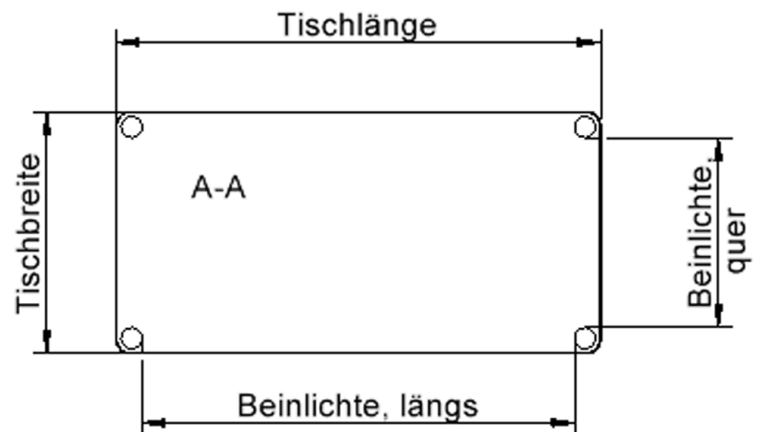

Zubehör

Freistehend

Fahrbar

Artikelnummer	TIX6RE1476L2	
Breite / Höhe / Tiefe	1400 mm / 760 mm / 700 mm	55.1" / 29.9" / 27.6"
Montageart	Freistehend, Fahrbar	
Einsatzbereich	Kindergarten, Grundschule, Weiterführende Schule, Büro und Objekt, Konferenzraum	
Zertifizierung	2 Jahre Gewährleistung	
Eigenschaften	akustisch wirksam, trocken abwischbar	
Material	Holz, Linoleum, Sperrholz/Multiplex	
Form	Rechteckig	
Produktlinie	Zalotti	

Tischbein-Lichten und Grundmaße (Angaben in [cm])

Bezeichnung (Maße [cm])	Tisch-Länge	Tisch-Breite	Bein-Lichte, längs	Bein-Lichte, quer
RE126	120	60	105	45
RE128	120	80	105	65
RE147	140	70	125	55
RE168	160	80	145	65