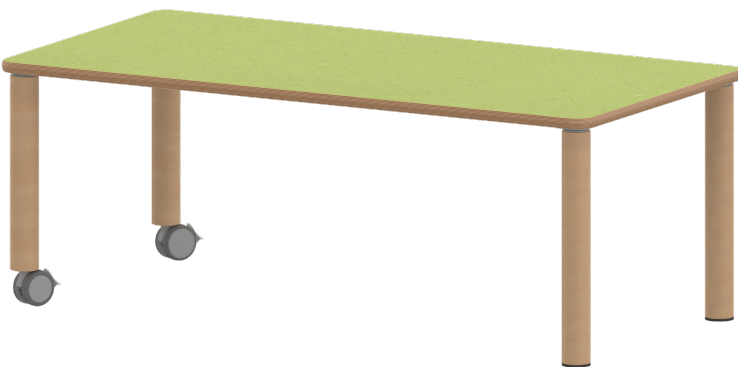

TIX6RE1476L2

PRODUKTDATENBLATT
WWW.MOEBELWERK-NIESKY.DE

TISCH ZALOTTI MIT LINOLEUM-BELAG

RECHTECKTISCH ZALOTTI, B/H/T: 140X76X70 CM, TISCHBEINE AUS MASSIVHOLZ Ø 60 MM, TISCHFUSS-VARIANTE: FAHRBAR

PRODUKTBESCHREIBUNG

Unsere Tischserie ZALOTTI ist eine zargenlose und dazu multifunktionale und unglaublich vielseitige Tischbauweise! Einfach die perfekte Lösung für Dies und Das, wofür in der Welt heranwachsender Kinder robuste TISCHE benötigt werden - für kreatives Lernen, Basteln und Spielen oder auch als Esstisch für das gemeinsame Frühstück oder Mittagessen.

Die Ecken der Tischplatte sind großzügig abgerundet, die umlaufende Tischkante ist ballig gefräst und wasserabweisend beschichtet. Die sehr stabile Schraubkonstruktion der Tischbeine unmittelbar unter der Tischplatte bietet maximale Beinfreiheit und ist somit auch für Rollstuhlfahrer geeignet.

- ZALOTTI - der ZA-rgenLO-se TI-sch
- rechteckige Tischplatte, 4 verschiedene Größen
- abgerundete Ecken
- Tischoberseite mit Linoleumbelag 2,5 mm dick, Farben wählbar
- unterseitig mit HPL-Beschichtung
- Trägerplatte aus stabilem Multiplex Echtholz, mehrfach verleimt, 18 mm
- ballig gerundete Tischkanten, feuchtigkeitsabweisend
- runde Tischbeine Ø 60 mm
- Tischausführung in 8 Höhen lieferbar
- Tischbeine aus Buche-Massivholz
- Tisch fahrbar - 2 Beine besitzen Rollen