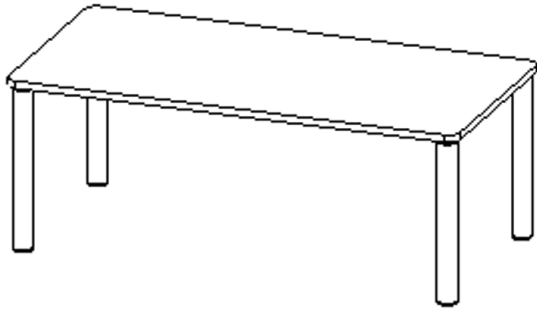

Die Ecken der Tischplatte sind großzügig abgerundet, die umlaufende Tischkante ist ballig gefräst und wasserabweisend beschichtet. Die sehr stabile Schraubkonstruktion der Tischbeine unmittelbar unter der Tischplatte bietet maximale Beinfreiheit und ist somit auch für Rollstuhlfahrer geeignet.

- ZALOTTI - der ZA-rgenLO-se TI-sch
- rechteckige Tischplatte, 4 verschiedene Größen
- abgerundete Ecken
- Tischoberseite mit Linoleumbelag 2,5 mm dick, Farben wählbar
- unterseitig mit HPL-Beschichtung
- Trägerplatte aus stabilem Multiplex Echtholz, mehrfach verleimt, 18 mm
- ballig gerundete Tischkanten, feuchtigkeitsabweisend
- runde Tischbeine Ø 60 mm
- Tischausführung in 8 Höhen lieferbar
- Tischbeine aus Buche-Massivholz
- Tisch fahrbar - 2 Beine besitzen Rollen

Tischbein-Lichten und Grundmaße (Angaben in [cm])

Bezeichnung (Maße [cm])	Tisch-Länge	Tisch-Breite	Bein-Lichte, längs	Bein-Lichte, quer
RE126	120	60	105	45
RE128	120	80	105	65
RE147	140	70	125	55
RE168	160	80	145	65