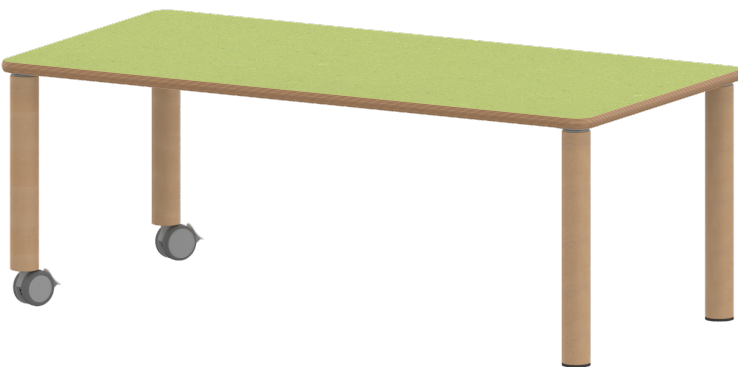

TIX6RE1475L2

PRODUKTDATENBLATT
WWW.MOEBELWERK-NIESKY.DE

TISCH ZALOTTI MIT LINOLEUM-BELAG

RECHTECKTISCH ZALOTTI, B/H/T: 140X71X70 CM, TISCHBEINE AUS MASSIVHOLZ Ø 60 MM, TISCHFUSS-VARIANTE: FAHRBAR

PRODUKTBESCHREIBUNG

Unsere Tischserie ZALOTTI ist eine zargenlose und dazu multifunktionale und unglaublich vielseitige Tischbauweise! Einfach die perfekte Lösung für Dies und Das, wofür in der Welt heranwachsender Kinder robuste TISCHE benötigt werden - für kreatives Lernen, Basteln und Spielen oder auch als Esstisch für das gemeinsame Frühstück oder Mittagessen.

Die Ecken der Tischplatte sind großzügig abgerundet, die umlaufende Tischkante ist ballig gefräst und wasserabweisend beschichtet.

Die sehr stabile Schraubkonstruktion der Tischbeine unmittelbar unter der Tischplatte bietet maximale Beinfreiheit und ist somit auch für Rollstuhlfahrer geeignet.

- ZALOTTI - der ZA-rgenLO-se TI-sch
- rechteckige Tischplatte, 4 verschiedene Größen
- abgerundete Ecken
- Tischoberseite mit Linoleumbelag 2,5 mm dick, Farben wählbar
- unterseitig mit HPL-Beschichtung
- Trägerplatte aus stabilem Multiplex Echtholz, mehrfach verleimt, 18 mm
- ballig gerundete Tischkanten, feuchtigkeitsabweisend
- runde Tischbeine Ø 60 mm
- Tischausführung in 8 Höhen lieferbar
- Tischbeine aus Buche-Massivholz
- Tisch fahrbar - 2 Beine besitzen Rollen