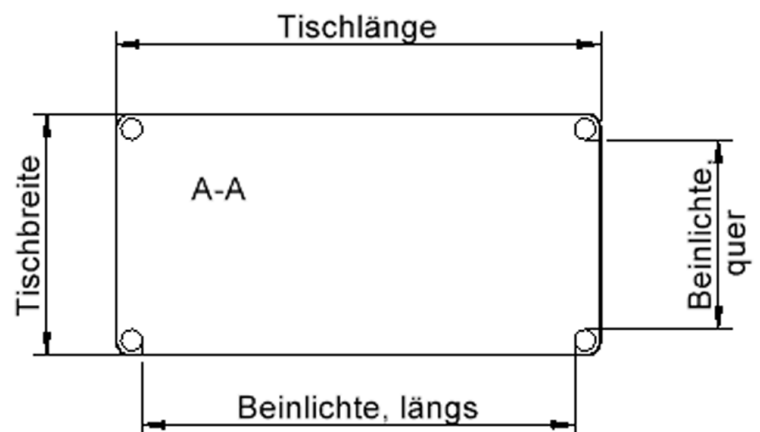

Zubehör

Freistehend

Fahrbar

Artikelnummer	TIX6RE1475L2	
Breite / Höhe / Tiefe	1400 mm / 710 mm / 700 mm	55.1" / 28" / 27.6"
Montageart	Freistehend, Fahrbar	
Einsatzbereich	Kindergarten, Grundschule, Weiterführende Schule, Büro und Objekt, Konferenzraum	
Zertifizierung	2 Jahre Gewährleistung	
Eigenschaften	akustisch wirksam, trocken abwischbar	
Material	Holz, Linoleum, Sperrholz/Multiplex	
Form	Rechteckig	
Produktlinie	Zalotti	

Tischbein-Lichten und Grundmaße (Angaben in [cm])

Bezeichnung (Maße [cm])	Tisch-Länge	Tisch-Breite	Bein-Lichte, längs	Bein-Lichte, quer
RE126	120	60	105	45
RE128	120	80	105	65
RE147	140	70	125	55
RE168	160	80	145	65