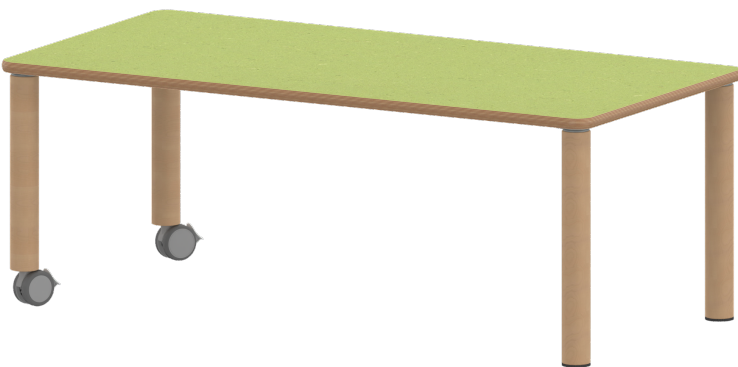

TIX6RE1474L2

PRODUKTDATENBLATT
WWW.MOEBELWERK-NIESKY.DE

TISCH ZALOTTI MIT LINOLEUM-BELAG

RECHTECKTISCH ZALOTTI, B/H/T: 140X64X70 CM, TISCHBEINE AUS MASSIVHOLZ Ø 60 MM, TISCHFUSS-VARIANTE: FAHRBAR

PRODUKTBESCHREIBUNG

Unsere Tischserie ZALOTTI ist eine zargenlose und dazu multifunktionale und unglaublich vielseitige Tischbauweise! Einfach die perfekte Lösung für Dies und Das, wofür in der Welt heranwachsender Kinder robuste TISCHE benötigt werden - für kreatives Lernen, Basteln und Spielen oder auch als Esstisch für das gemeinsame Frühstück oder Mittagessen.

Die Ecken der Tischplatte sind großzügig abgerundet, die umlaufende Tischkante ist ballig gefräst und wasserabweisend beschichtet.

Die sehr stabile Schraubkonstruktion der Tischbeine unmittelbar unter der Tischplatte bietet maximale Beinfreiheit und ist somit auch für Rollstuhlfahrer geeignet.

- ZALOTTI - der ZA-rgenLO-se TI-sch
- rechteckige Tischplatte, 4 verschiedene Größen
- abgerundete Ecken
- Tischoberseite mit Linoleumbelag 2,5 mm dick, Farben wählbar
- unterseitig mit HPL-Beschichtung
- Trägerplatte aus stabilem Multiplex Echtholz, mehrfach verleimt, 18 mm
- ballig gerundete Tischkanten, feuchtigkeitsabweisend
- runde Tischbeine Ø 60 mm
- Tischausführung in 8 Höhen lieferbar
- Tischbeine aus Buche-Massivholz
- Tisch fahrbar - 2 Beine besitzen Rollen