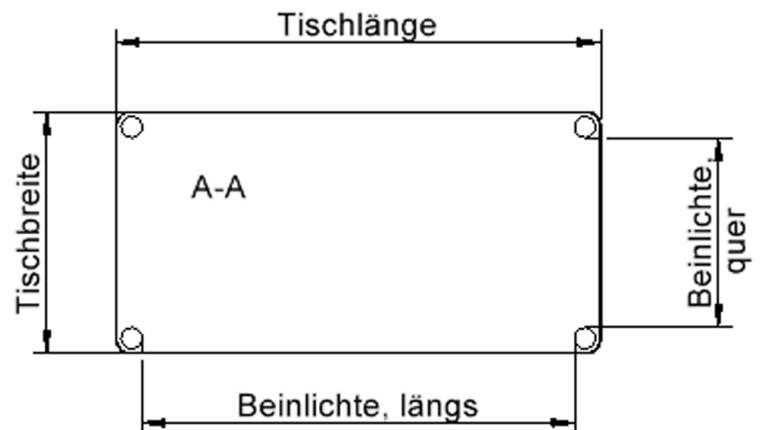

Zubehör

Freistehend

Fahrbar

Artikelnummer	TIX6RE1474L2	
Breite / Höhe / Tiefe	1400 mm / 640 mm / 700 mm	55.1" / 25.2" / 27.6"
Montageart	Freistehend, Fahrbar	
Einsatzbereich	Krippe, Kindergarten, Grundschule	
Zertifizierung	2 Jahre Gewährleistung	
Eigenschaften	akustisch wirksam, trocken abwischbar	
Material	Holz, Linoleum, Sperrholz/Multiplex	
Form	Rechteckig	
Produktlinie	Zalotti	

Tischbein-Lichten und Grundmaße (Angaben in [cm])

Bezeichnung (Maße [cm])	Tisch-Länge	Tisch-Breite	Bein-Lichte, längs	Bein-Lichte, quer
RE126	120	60	105	45
RE128	120	80	105	65
RE147	140	70	125	55
RE168	160	80	145	65