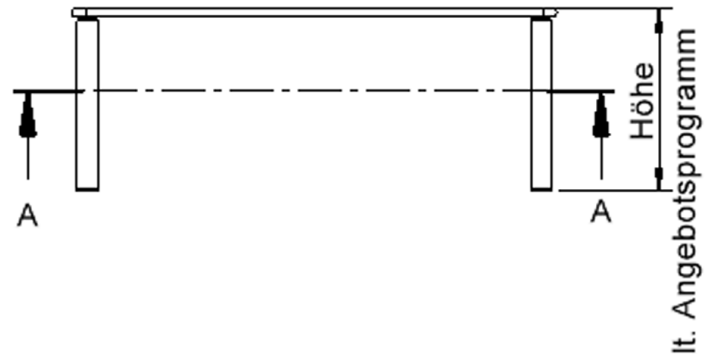

Zubehör

Freistehend

Fahrbar

Artikelnummer	TIX6RE1474L2	
Breite / Höhe / Tiefe	1400 mm / 640 mm / 700 mm	55.1" / 25.2" / 27.6"
Montageart	Freistehend, Fahrbar	
Einsatzbereich	Krippe, Kindergarten, Grundschule	
Zertifizierung	2 Jahre Gewährleistung	
Eigenschaften	akustisch wirksam, trocken abwischbar	
Material	Holz, Linoleum, Sperrholz/Multiplex	
Form	Rechteckig	
Produktlinie	Zalotti	

Tischbein-Lichten und Grundmaße (Angaben in [cm])

Bezeichnung (Maße [cm])	Tisch-Länge	Tisch-Breite	Bein-Lichte, längs	Bein-Lichte, quer
RE126	120	60	105	45
RE128	120	80	105	65
RE147	140	70	125	55
RE168	160	80	145	65