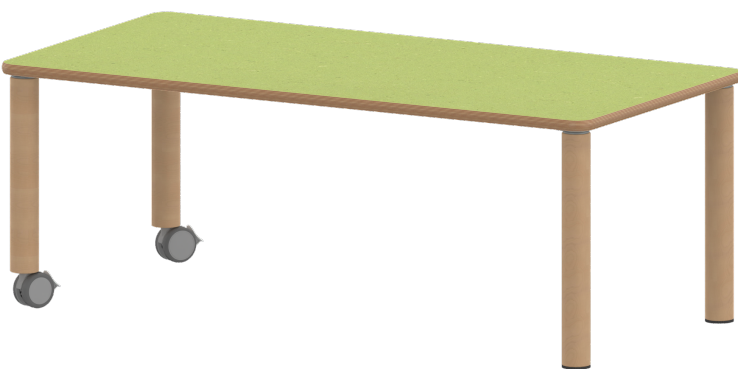

TIX6RE1474L2

PRODUKTDATENBLATT
WWW.MOEBELWERK-NIESKY.DE

TISCH ZALOTTI MIT LINOLEUM-BELAG

RECHTECKTISCH ZALOTTI, B/H/T: 140X64X70 CM, TISCHBEINE AUS MASSIVHOLZ Ø 60 MM, TISCHFUSS-VARIANTE: FAHRBAR

PRODUKTBESCHREIBUNG

Unsere Tischserie ZALOTTI ist eine zargenlose und dazu multifunktionale und unglaublich vielseitige Tischbauweise! Einfach die perfekte Lösung für Dies und Das, wofür in der Welt heranwachsender Kinder robuste TISCHE benötigt werden - für kreatives Lernen, Basteln und Spielen oder auch als Esstisch für das gemeinsame Frühstück oder Mittagessen.

Die Ecken der Tischplatte sind großzügig abgerundet, die umlaufende Tischkante ist ballig gefräst und wasserabweisend beschichtet.

Die sehr stabile Schraubkonstruktion der Tischbeine unmittelbar unter der Tischplatte bietet maximale Beinfreiheit und ist somit auch für Rollstuhlfahrer geeignet.

- ZALOTTI - der ZA-rgenLO-se TI-sch
- rechteckige Tischplatte, 4 verschiedene Größen
- abgerundete Ecken
- Tischoberseite mit Linoleumbelag 2,5 mm dick, Farben wählbar
- unterseitig mit HPL-Beschichtung
- Trägerplatte aus stabilem Multiplex Echtholz, mehrfach verleimt, 18 mm
- ballig gerundete Tischkanten, feuchtigkeitsabweisend
- runde Tischbeine Ø 60 mm
- Tischausführung in 8 Höhen lieferbar
- Tischbeine aus Buche-Massivholz
- Tisch fahrbar - 2 Beine besitzen Rollen