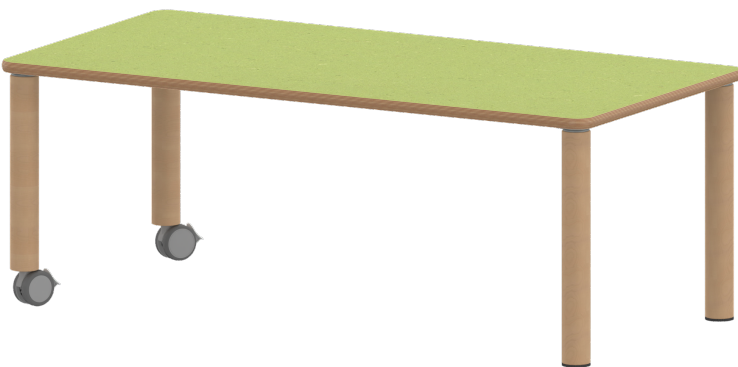

TIX6RE1473L2

PRODUKTDATENBLATT
WWW.MOEBELWERK-NIESKY.DE

TISCH ZALOTTI MIT LINOLEUM-BELAG

RECHTECKTISCH ZALOTTI, B/H/T: 140X59X70 CM, TISCHBEINE AUS MASSIVHOLZ Ø 60 MM, TISCHFUSS-VARIANTE: FAHRBAR

PRODUKTBESCHREIBUNG

Unsere Tischserie ZALOTTI ist eine zargenlose und dazu multifunktionale und unglaublich vielseitige Tischbauweise! Einfach die perfekte Lösung für Dies und Das, wofür in der Welt heranwachsender Kinder robuste TISCHE benötigt werden - für kreatives Lernen, Basteln und Spielen oder auch als Esstisch für das gemeinsame Frühstück oder Mittagessen. Die Tischplatte besitzt eine sehr strapazierfähige und pflegeleichte Oberfläche mit Linoleumbelag, die geräuschkämmend, chemikalienbeständig und antibakteriell ist und damit gut sauber gehalten werden kann; die Linoleumfarbe kann aus verschiedenen Farben gewählt werden. Die Ecken der Tischplatte sind großzügig abgerundet, die umlaufende Tischkante ist ballig gefräst und wasserabweisend beschichtet. Die sehr stabile Schraubkonstruktion der Tischbeine unmittelbar unter der Tischplatte bietet maximale Beinfreiheit und ist somit auch für Rollstuhlfahrer geeignet. Auch das Thema Nachhaltigkeit hat bei unserem zargenlosen Tischsystem einen hohen Stellenwert. Die werkzeuglose Verschraubung der Tischbeine ermöglicht nachhaltige Flexibilität. So kann der Tisch durch einfaches Austauschen der Beine mitwachsen oder sich verändernden Ansprüchen an die Funktionalität jederzeit anpassen. Dieses Tischprogramm "Made in Germany" bietet eine Vielzahl von Tischformen und Tischgrößen sowie verschiedenste Tischbeinvarianten und Tischfußausbildungen. Rechteckige Tischplatte: 140 x 70 cm, Tischhöhe 59 cm, Tischbeine aus Massivholz Ø 60 mm. Die Holzoberfläche ist mehrfach lackiert. Der Tisch ist mit der Tischfußvariante "fahrbar" ausgestattet.

EIGENSCHAFTEN

- ZALOTTI - der ZA-rgenLO-se TI-sch
- rechteckige Tischplatte, 4 verschiedene Größen
- abgerundete Ecken
- Tischoberseite mit Linoleumbelag 2,5 mm dick, Farben wählbar
- unterseitig mit HPL-Beschichtung
- Trägerplatte aus stabilem Multiplex Echtholz, mehrfach verleimt, 18 mm
- ballig gerundete Tischkanten, feuchtigkeitsabweisend
- runde Tischbeine Ø 60 mm
- Tischausführung in 8 Höhen lieferbar
- Tischbeine aus Buche-Massivholz
- Tisch fahrbar - 2 Beine besitzen Rollen

Zubehör