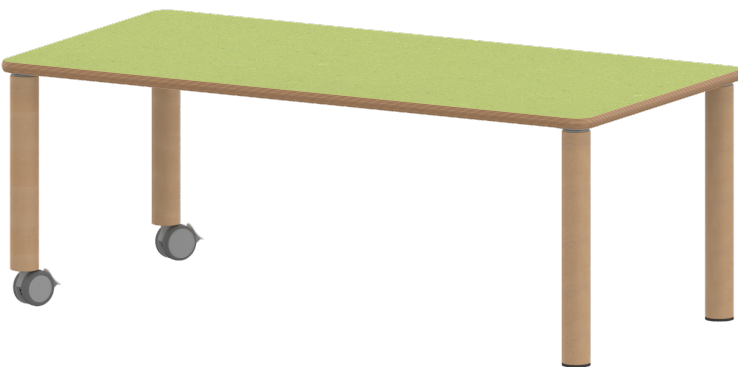

TIX6RE1472L2

PRODUKTDATENBLATT
WWW.MOEBELWERK-NIESKY.DE

TISCH ZALOTTI MIT LINOLEUM-BELAG

RECHTECKTISCH ZALOTTI, B/H/T: 140X53X70 CM, TISCHBEINE AUS MASSIVHOLZ Ø 60 MM, TISCHFUSS-VARIANTE: FAHRBAR

PRODUKTBESCHREIBUNG

Unsere Tischserie ZALOTTI ist eine zargenlose und dazu multifunktionale und unglaublich vielseitige Tischbauweise! Einfach die perfekte Lösung für Dies und Das, wofür in der Welt heranwachsender Kinder robuste TISCHE benötigt werden - für kreatives Lernen, Basteln und Spielen oder auch als Esstisch für das gemeinsame Frühstück oder Mittagessen. Die Tischplatte besitzt eine sehr strapazierfähige und pflegeleichte Oberfläche mit Linoleumbelag, die geräuschkämmend, chemikalienbeständig und antibakteriell ist und damit gut sauber gehalten werden kann; die Linoleumfarbe kann aus verschiedenen Farben gewählt werden. Die Ecken der Tischplatte sind großzügig abgerundet, die umlaufende Tischkante ist ballig gefräst und wasserabweisend beschichtet. Die sehr stabile Schraubkonstruktion der Tischbeine unmittelbar unter der Tischplatte bietet maximale Beinfreiheit und ist somit auch für Rollstuhlfahrer geeignet. Auch das Thema Nachhaltigkeit hat bei unserem zargenlosen Tischsystem einen hohen Stellenwert. Die werkzeuglose Verschraubung der Tischbeine ermöglicht nachhaltige Flexibilität. So kann der Tisch durch einfaches Austauschen der Beine mitwachsen oder sich verändernden Ansprüchen an die Funktionalität jederzeit anpassen. Dieses Tischprogramm "Made in Germany" bietet eine Vielzahl von Tischformen und Tischgrößen sowie verschiedenste Tischbeinvarianten und Tischfußausbildungen. Rechteckige Tischplatte: 140 x 70 cm, Tischhöhe 53 cm, Tischbeine aus Massivholz Ø 60 mm. Die Holzoberfläche ist mehrfach lackiert. Der Tisch ist mit der Tischfußvariante "fahrbar" ausgestattet.

EIGENSCHAFTEN

- ZALOTTI - der ZA-rgenLO-se TI-sch
- rechteckige Tischplatte, 4 verschiedene Größen
- abgerundete Ecken
- Tischoberseite mit Linoleumbelag 2,5 mm dick, Farben wählbar
- unterseitig mit HPL-Beschichtung
- Trägerplatte aus stabilem Multiplex Echtholz, mehrfach verleimt, 18 mm
- ballig gerundete Tischkanten, feuchtigkeitsabweisend
- runde Tischbeine Ø 60 mm
- Tischausführung in 8 Höhen lieferbar
- Tischbeine aus Buche-Massivholz
- Tisch fahrbar - 2 Beine besitzen Rollen

Zubehör