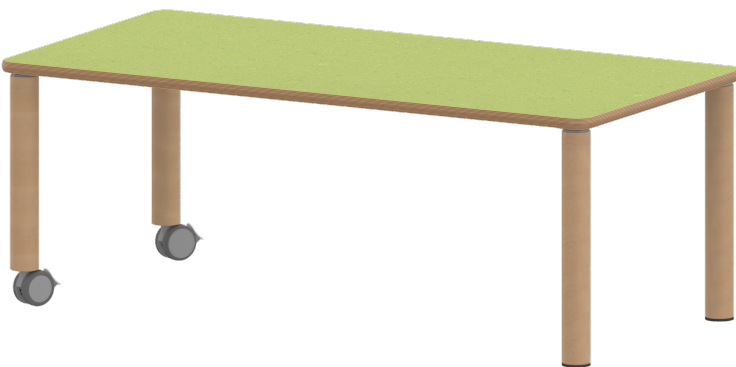

TIX6RE1472L2

PRODUKTDATENBLATT
WWW.MOEBELWERK-NIESKY.DE

TISCH ZALOTTI MIT LINOLEUM-BELAG

RECHTECKTISCH ZALOTTI, B/H/T: 140X53X70 CM, TISCHBEINE AUS MASSIVHOLZ Ø 60 MM, TISCHFUSS-VARIANTE: FAHRBAR

PRODUKTBESCHREIBUNG

Unsere Tischserie ZALOTTI ist eine zargenlose und dazu multifunktionale und unglaublich vielseitige Tischbauweise! Einfach die perfekte Lösung für Dies und Das, wofür in der Welt heranwachsender Kinder robuste TISCHE benötigt werden - für kreatives Lernen, Basteln und Spielen oder auch als Esstisch für das gemeinsame Frühstück oder Mittagessen.

Die Ecken der Tischplatte sind großzügig abgerundet, die umlaufende Tischkante ist ballig gefräst und wasserabweisend beschichtet.

Die sehr stabile Schraubkonstruktion der Tischbeine unmittelbar unter der Tischplatte bietet maximale Beinfreiheit und ist somit auch für Rollstuhlfahrer geeignet.

- ZALOTTI - der ZA-rgenLO-se TI-sch
- rechteckige Tischplatte, 4 verschiedene Größen
- abgerundete Ecken
- Tischoberseite mit Linoleumbelag 2,5 mm dick, Farben wählbar
- unterseitig mit HPL-Beschichtung
- Trägerplatte aus stabilem Multiplex Echtholz, mehrfach verleimt, 18 mm
- ballig gerundete Tischkanten, feuchtigkeitsabweisend
- runde Tischbeine Ø 60 mm
- Tischausführung in 8 Höhen lieferbar
- Tischbeine aus Buche-Massivholz
- Tisch fahrbar - 2 Beine besitzen Rollen