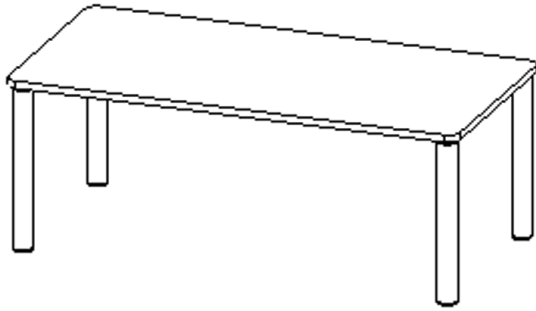

Die Ecken der Tischplatte sind großzügig abgerundet, die umlaufende Tischkante ist ballig gefräst und wasserabweisend beschichtet. Die sehr stabile Schraubkonstruktion der Tischbeine unmittelbar unter der Tischplatte bietet maximale Beinfreiheit und ist somit auch für Rollstuhlfahrer geeignet.

- ZALOTTI - der ZA-rgenLO-se TI-sch
- rechteckige Tischplatte, 4 verschiedene Größen
- abgerundete Ecken
- Tischoberseite mit Linoleumbelag 2,5 mm dick, Farben wählbar
- unterseitig mit HPL-Beschichtung
- Trägerplatte aus stabilem Multiplex Echtholz, mehrfach verleimt, 18 mm
- ballig gerundete Tischkanten, feuchtigkeitsabweisend
- runde Tischbeine Ø 60 mm
- Tischausführung in 8 Höhen lieferbar
- Tischbeine aus Buche-Massivholz
- Tisch fahrbar - 2 Beine besitzen Rollen

Zubehör

Freistehend

Fahrbar

Artikelnummer	TIX6RE1472L2	
Breite / Höhe / Tiefe	1400 mm / 530 mm / 700 mm	55.1" / 20.9" / 27.6"
Montageart	Freistehend, Fahrbar	
Einsatzbereich	Krippe, Kindergarten, Grundschule	
Zertifizierung	2 Jahre Gewährleistung	
Eigenschaften	akustisch wirksam, trocken abwischbar	
Material	Holz, Linoleum, Sperrholz/Multiplex	
Form	Rechteckig	
Produktlinie	Zalotti	

Tischbein-Lichten und Grundmaße (Angaben in [cm])

Bezeichnung (Maße [cm])	Tisch-Länge	Tisch-Breite	Bein-Lichte, längs	Bein-Lichte, quer
RE126	120	60	105	45
RE128	120	80	105	65
RE147	140	70	125	55
RE168	160	80	145	65