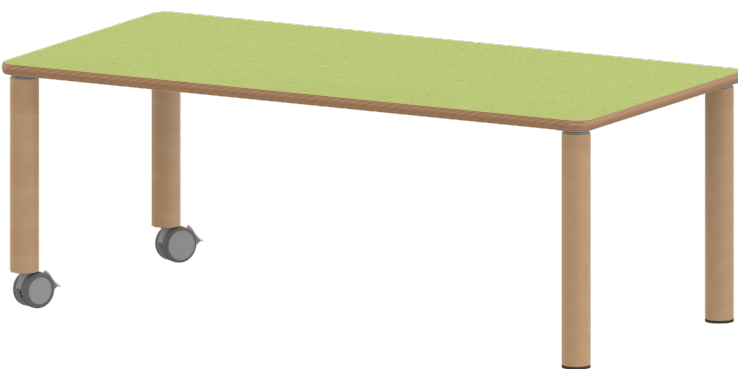

TIX6RE1472L2

PRODUKTDATENBLATT
WWW.MOEBELWERK-NIESKY.DE

TISCH ZALOTTI MIT LINOLEUM-BELAG

RECHTECKTISCH ZALOTTI, B/H/T: 140X53X70 CM, TISCHBEINE AUS MASSIVHOLZ Ø 60 MM, TISCHFUSS-VARIANTE: FAHRBAR

PRODUKTBEschREIBUNG

Unsere Tischserie ZALOTTI ist eine zargenlose und dazu multifunktionale und unglaublich vielseitige Tischbauweise! Einfach die perfekte Lösung für Dies und Das, wofür in der Welt heranwachsender Kinder robuste TISCHE benötigt werden - für kreatives Lernen, Basteln und Spielen oder auch als Esstisch für das gemeinsame Frühstück oder Mittagessen. Die Tischplatte besitzt eine sehr strapazierfähige und pflegeleichte Oberfläche mit Linoleumbelag, die geräuschkämmend, chemikalienbeständig und antibakteriell ist und damit gut sauber gehalten werden kann; die Linoleumfarbe kann aus verschiedenen Farben gewählt werden. Die Ecken der Tischplatte sind großzügig abgerundet, die umlaufende Tischkante ist ballig gefräst und wasserabweisend beschichtet. Die sehr stabile Schraubkonstruktion der Tischbeine unmittelbar unter der Tischplatte bietet maximale Beinfreiheit und ist somit auch für Rollstuhlfahrer geeignet. Auch das Thema Nachhaltigkeit hat bei unserem zargenlosen Tischsystem einen hohen Stellenwert. Die werkzeuglose Verschraubung der Tischbeine ermöglicht nachhaltige Flexibilität. So kann der Tisch durch einfaches Austauschen der Beine mitwachsen oder sich verändernden Ansprüchen an die Funktionalität jederzeit anpassen. Dieses Tischprogramm "Made in Germany" bietet eine Vielzahl von Tischformen und Tischgrößen sowie verschiedenste Tischbeinvarianten und Tischfußausbildungen. Rechteckige Tischplatte: 140 x 70 cm, Tischhöhe 53 cm, Tischbeine aus Massivholz Ø 60 mm. Die Holzoberfläche ist mehrfach lackiert. Der Tisch ist mit der Tischfußvariante "fahrbar" ausgestattet.

EIGENSCHAFTEN

- ZALOTTI - der ZA-rgenLO-se TI-sch
- rechteckige Tischplatte, 4 verschiedene Größen
- abgerundete Ecken
- Tischoberseite mit Linoleumbelag 2,5 mm dick, Farben wählbar
- unterseitig mit HPL-Beschichtung
- Trägerplatte aus stabilem Multiplex Echtholz, mehrfach verleimt, 18 mm
- ballig gerundete Tischkanten, feuchtigkeitsabweisend
- runde Tischbeine Ø 60 mm
- Tischausführung in 8 Höhen lieferbar
- Tischbeine aus Buche-Massivholz
- Tisch fahrbar - 2 Beine besitzen Rollen

Zubehör