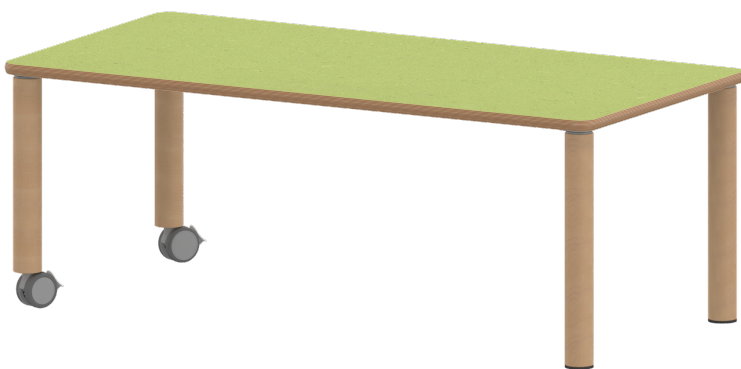

Unsere Tischserie ZALOTTI ist eine zargenlose und dazu multifunktionale und unglaublich vielseitige Tischbauweise! Einfach die perfekte Lösung für Dies und Das, wofür in der Welt heranwachsender Kinder robuste TISCHE benötigt werden - für kreatives Lernen, Basteln und Spielen oder auch als Esstisch für das gemeinsame Frühstück oder Mittagessen.

Die Ecken der Tischplatte sind großzügig abgerundet, die umlaufende Tischkante ist ballig gefräst und wasserabweisend beschichtet. Die sehr stabile Schraubkonstruktion der Tischbeine unmittelbar unter der Tischplatte bietet maximale Beinfreiheit und ist somit auch für Rollstuhlfahrer geeignet.

Rechteckige Tischplatte: 140 x 70 cm, Tischhöhe 53 cm, Tischbeine aus Massivholz Ø 60 mm. Die Holzoberfläche ist mehrfach lackiert. Der Tisch ist mit der Tischfußvariante "fahrbar" ausgestattet.

EIGENSCHAFTEN

- ZALOTTI - der ZA-rgenLO-se TI-sch
- rechteckige Tischplatte, 4 verschiedene Größen
- abgerundete Ecken
- Tischoberseite mit Linoleumbelag 2,5 mm dick, Farben wählbar
- unterseitig mit HPL-Beschichtung
- Trägerplatte aus stabilem Multiplex Echtholz, mehrfach verleimt, 18 mm
- ballig gerundete Tischkanten, feuchtigkeitsabweisend
- runde Tischbeine Ø 60 mm
- Tischausführung in 8 Höhen lieferbar
- Tischbeine aus Buche-Massivholz
- Tisch fahrbar - 2 Beine besitzen Rollen