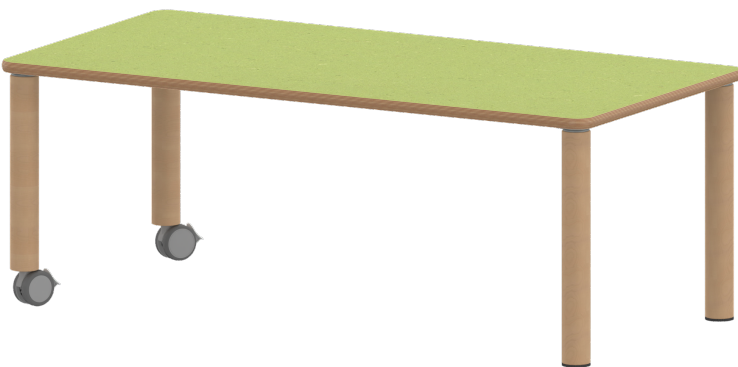

TIX6RE1471L2

PRODUKTDATENBLATT
WWW.MOEBELWERK-NIESKY.DE

TISCH ZALOTTI MIT LINOLEUM-BELAG

RECHTECKTISCH ZALOTTI, B/H/T: 140X46X70 CM, TISCHBEINE AUS MASSIVHOLZ Ø 60 MM, TISCHFUSS-VARIANTE: FAHRBAR

PRODUKTBESCHREIBUNG

Unsere Tischserie ZALOTTI ist eine zargenlose und dazu multifunktionale und unglaublich vielseitige Tischbauweise! Einfach die perfekte Lösung für Dies und Das, wofür in der Welt heranwachsender Kinder robuste TISCHE benötigt werden - für kreatives Lernen, Basteln und Spielen oder auch als Esstisch für das gemeinsame Frühstück oder Mittagessen.

Die Ecken der Tischplatte sind großzügig abgerundet, die umlaufende Tischkante ist ballig gefräst und wasserabweisend beschichtet. Die sehr stabile Schraubkonstruktion der Tischbeine unmittelbar unter der Tischplatte bietet maximale Beinfreiheit und ist somit auch für Rollstuhlfahrer geeignet.

- ZALOTTI - der ZA-rgenLO-se TI-sch
- rechteckige Tischplatte, 4 verschiedene Größen
- abgerundete Ecken
- Tischoberseite mit Linoleumbelag 2,5 mm dick, Farben wählbar
- unterseitig mit HPL-Beschichtung
- Trägerplatte aus stabilem Multiplex Echtholz, mehrfach verleimt, 18 mm
- ballig gerundete Tischkanten, feuchtigkeitsabweisend
- runde Tischbeine Ø 60 mm
- Tischausführung in 8 Höhen lieferbar
- Tischbeine aus Buche-Massivholz
- Tisch fahrbar - 2 Beine besitzen Rollen