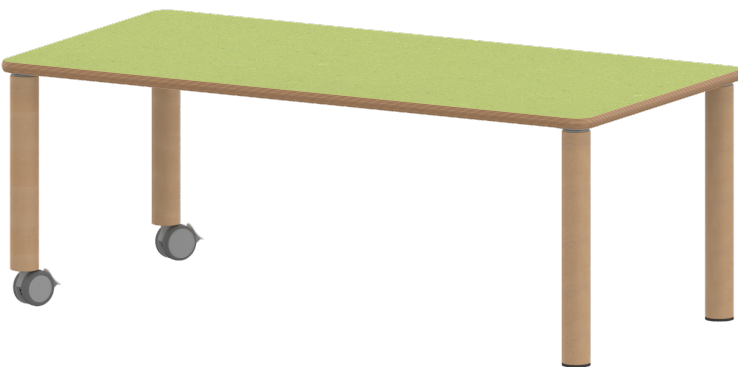

## TISCH ZALOTTI MIT LINOLEUM-BELAG

RECHTECKTISCH ZALOTTI, B/H/T: 140X41X70 CM, TISCHBEINE AUS MASSIVHOLZ Ø 60 MM, TISCHFUSS-VARIANTE: FAHRBAR

### PRODUKTBESCHREIBUNG

Unsere Tischserie ZALOTTI ist eine zargenlose und dazu multifunktionale und unglaublich vielseitige Tischbauweise! Einfach die perfekte Lösung für Dies und Das, wofür in der Welt heranwachsender Kinder robuste TISCHE benötigt werden - für kreatives Lernen, Basteln und Spielen oder auch als Esstisch für das gemeinsame Frühstück oder Mittagessen.

Die Ecken der Tischplatte sind großzügig abgerundet, die umlaufende Tischkante ist ballig gefräst und wasserabweisend beschichtet.

Die sehr stabile Schraubkonstruktion der Tischbeine unmittelbar unter der Tischplatte bietet maximale Beinfreiheit und ist somit auch für Rollstuhlfahrer geeignet.

Rechteckige Tischplatte: 140 x 70 cm, Tischhöhe 41 cm, Tischbeine aus Massivholz Ø 60 mm. Die Holzoberfläche ist mehrfach lackiert. Der Tisch ist mit der Tischfußvariante "fahrbar" ausgestattet.