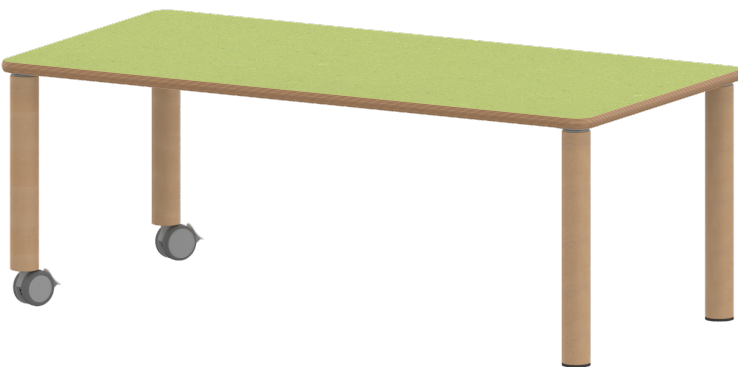

TIX6RE147KL2

PRODUKTDATENBLATT
WWW.MOEBELWERK-NIESKY.DE

TISCH ZALOTTI MIT LINOLEUM-BELAG

RECHTECKTISCH ZALOTTI, B/H/T: 140X25X70 CM, TISCHBEINE AUS MASSIVHOLZ Ø 60 MM, TISCHFUSS-VARIANTE: FAHRBAR

PRODUKTBESCHREIBUNG

Unsere Tischserie ZALOTTI ist eine zargenlose und dazu multifunktionale und unglaublich vielseitige Tischbauweise! Einfach die perfekte Lösung für Dies und Das, wofür in der Welt heranwachsender Kinder robuste TISCHE benötigt werden - für kreatives Lernen, Basteln und Spielen oder auch als Esstisch für das gemeinsame Frühstück oder Mittagessen.

Die Ecken der Tischplatte sind großzügig abgerundet, die umlaufende Tischkante ist ballig gefräst und wasserabweisend beschichtet.

Die sehr stabile Schraubkonstruktion der Tischbeine unmittelbar unter der Tischplatte bietet maximale Beinfreiheit und ist somit auch für Rollstuhlfahrer geeignet.

- ZALOTTI - der ZA-rgenLO-se TI-sch
- rechteckige Tischplatte, 4 verschiedene Größen
- abgerundete Ecken
- Tischoberseite mit Linoleumbelag 2,5 mm dick, Farben wählbar
- unterseitig mit HPL-Beschichtung
- Trägerplatte aus stabilem Multiplex Echtholz, mehrfach verleimt, 18 mm
- ballig gerundete Tischkanten, feuchtigkeitsabweisend
- runde Tischbeine Ø 60 mm
- Tischausführung in 8 Höhen lieferbar
- Tischbeine aus Buche-Massivholz
- Tisch fahrbar - 2 Beine besitzen Rollen