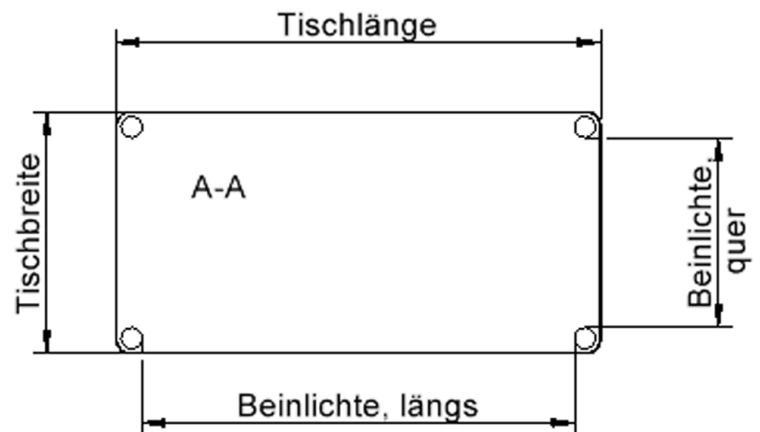

EIGENSCHAFTEN

- ZALOTTI - der ZA-rgenLO-se TI-sch
- rechteckige Tischplatte, 4 verschiedene Größen
- abgerundete Ecken
- Tischoberseite mit Linoleumbelag 2,5 mm dick, Farben wählbar
- unterseitig mit HPL-Beschichtung
- Trägerplatte aus stabilem Multiplex Echtholz, mehrfach verleimt, 18 mm
- ballig gerundete Tischkanten, feuchtigkeitsabweisend
- runde Tischbeine Ø 60 mm
- Tischausführung in 8 Höhen lieferbar
- Tischbeine aus Buche-Massivholz
- regulierbarer Stellfuß zum Bodenausgleich

Zubehör

Freistehend

26.02.2025
Seite 1/2

Artikelnummer	TIX6RE1476L1	
Breite / Höhe / Tiefe	1400 mm / 760 mm / 700 mm	55.1" / 29.9" / 27.6"
Montageart	Freistehend	
Einsatzbereich	Kindergarten, Grundschule, Weiterführende Schule, Büro und Objekt, Konferenzraum	
Zertifizierung	2 Jahre Gewährleistung	
Eigenschaften	akustisch wirksam, trocken abwischbar	
Material	Holz, Linoleum, Sperrholz/Multiplex	
Form	Rechteckig	
Produktlinie	Zalotti	

Tischbein-Lichten und Grundmaße (Angaben in [cm])

Bezeichnung (Maße [cm])	Tisch-Länge	Tisch-Breite	Bein-Lichte, längs	Bein-Lichte, quer
RE126	120	60	105	45
RE128	120	80	105	65
RE147	140	70	125	55
RE168	160	80	145	65