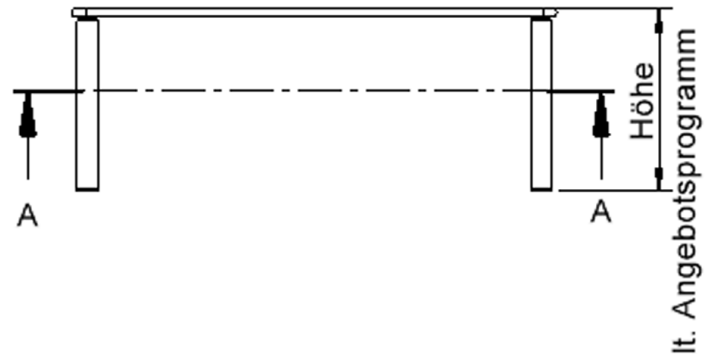

Artikelnummer	TIX6RE1476L1	
Breite / Höhe / Tiefe	1400 mm / 760 mm / 700 mm	55.1" / 29.9" / 27.6"
Montageart	Freistehend	
Einsatzbereich	Kindergarten, Grundschule, Weiterführende Schule, Büro und Objekt, Konferenzraum	
Zertifizierung	2 Jahre Gewährleistung	
Eigenschaften	akustisch wirksam, trocken abwischbar	
Material	Holz, Linoleum, Sperrholz/Multiplex	
Form	Rechteckig	
Produktlinie	Zalotti	

Tischbein-Lichten und Grundmaße (Angaben in [cm])

Bezeichnung (Maße [cm])	Tisch-Länge	Tisch-Breite	Bein-Lichte, längs	Bein-Lichte, quer
RE126	120	60	105	45
RE128	120	80	105	65
RE147	140	70	125	55
RE168	160	80	145	65