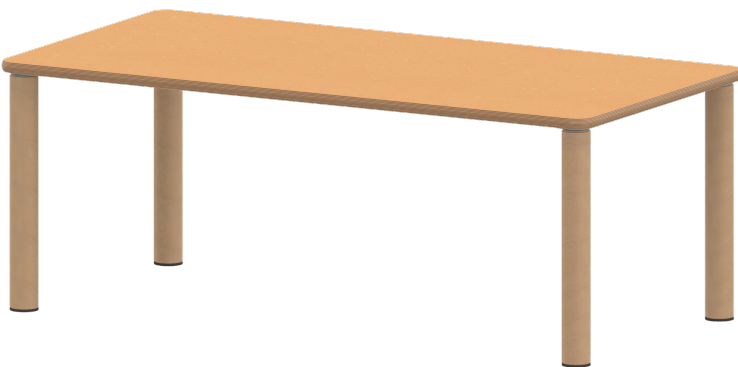

TIX6RE1476L1

PRODUKTDATENBLATT
WWW.MOEBELWERK-NIESKY.DE

TISCH ZALOTTI MIT LINOLEUM-BELAG

RECHTECKTISCH ZALOTTI, B/H/T: 140X76X70 CM, TISCHBEINE AUS MASSIVHOLZ Ø 60 MM, TISCHFUSS-VARIANTE: STELLFUSS

PRODUKTBESCHREIBUNG

Unsere Tischserie ZALOTTI ist eine zargenlose und dazu multifunktionale und unglaublich vielseitige Tischbauweise! Einfach die perfekte Lösung für Dies und Das, wofür in der Welt heranwachsender Kinder robuste TISCHE benötigt werden - für kreatives Lernen, Basteln und Spielen oder auch als Esstisch für das gemeinsame Frühstück oder Mittagessen. Die Tischplatte besitzt eine sehr strapazierfähige und pflegeleichte Oberfläche mit Linoleumbelag, die geräuschkämpfend, chemikalienbeständig und antibakteriell ist und damit gut sauber gehalten werden kann; die Linoleumfarbe kann aus verschiedenen Farben gewählt werden. Die Ecken der Tischplatte sind großzügig abgerundet, die umlaufende Tischkante ist ballig gefräst und wasserabweisend beschichtet. Die sehr stabile Schraubkonstruktion der Tischbeine unmittelbar unter der Tischplatte bietet maximale Beinfreiheit und ist somit auch für Rollstuhlfahrer geeignet. Auch das Thema Nachhaltigkeit hat bei unserem zargenlosen Tischsystem einen hohen Stellenwert. Die werkzeuglose Verschraubung der Tischbeine ermöglicht nachhaltige Flexibilität. So kann der Tisch durch einfaches Austauschen der Beine mitwachsen oder sich verändernden Ansprüchen an die Funktionalität jederzeit anpassen. Dieses Tischprogramm "Made in Germany" bietet eine Vielzahl von Tischformen und Tischgrößen sowie verschiedenste Tischbeinvarianten und Tischfußausbildungen. Rechteckige Tischplatte: 140 x 70 cm, Tischhöhe 76 cm, Tischbeine aus Massivholz Ø 60 mm. Die Holzoberfläche ist mehrfach lackiert. Der Tisch ist mit der Tischfußvariante "Stellfuß" ausgestattet.

EIGENSCHAFTEN

- ZALOTTI - der ZA-rgenLO-se TI-sch
- rechteckige Tischplatte, 4 verschiedene Größen
- abgerundete Ecken
- Tischoberseite mit Linoleumbelag 2,5 mm dick, Farben wählbar
- unterseitig mit HPL-Beschichtung
- Trägerplatte aus stabilem Multiplex Echtholz, mehrfach verleimt, 18 mm
- ballig gerundete Tischkanten, feuchtigkeitsabweisend
- runde Tischbeine Ø 60 mm
- Tischausführung in 8 Höhen lieferbar
- Tischbeine aus Buche-Massivholz
- regulierbarer Stellfuß zum Bodenausgleich

Zubehör

Freistehend

26.02.2025
Seite 1/2