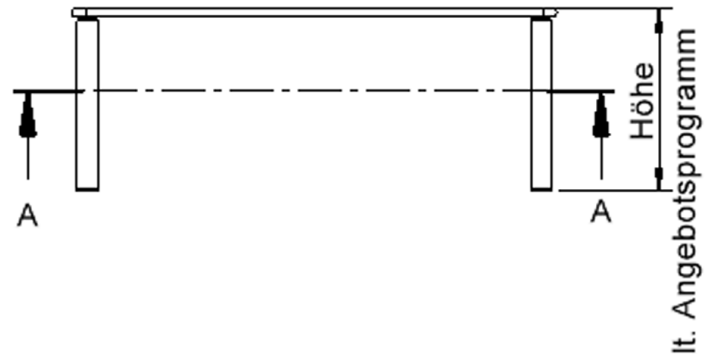

Artikelnummer	TIX6RE1474L1	
Breite / Höhe / Tiefe	1400 mm / 640 mm / 700 mm	55.1" / 25.2" / 27.6"
Montageart	Freistehend	
Einsatzbereich	Krippe, Kindergarten, Grundschule	
Zertifizierung	2 Jahre Gewährleistung	
Eigenschaften	akustisch wirksam, trocken abwischbar	
Material	Holz, Linoleum, Sperrholz/Multiplex	
Form	Rechteckig	
Produktlinie	Zalotti	

Tischbein-Lichten und Grundmaße (Angaben in [cm])

Bezeichnung (Maße [cm])	Tisch-Länge	Tisch-Breite	Bein-Lichte, längs	Bein-Lichte, quer
RE126	120	60	105	45
RE128	120	80	105	65
RE147	140	70	125	55
RE168	160	80	145	65