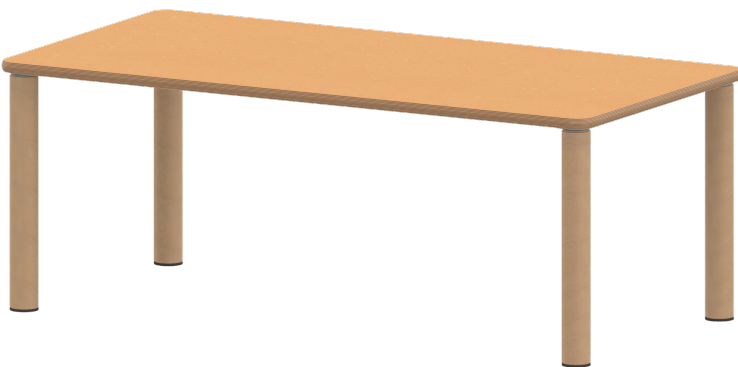

TIX6RE1474L1

PRODUKTDATENBLATT
WWW.MOEBELWERK-NIESKY.DE

TISCH ZALOTTI MIT LINOLEUM-BELAG

RECHTECKTISCH ZALOTTI, B/H/T: 140X64X70 CM, TISCHBEINE AUS MASSIVHOLZ Ø 60 MM, TISCHFUSS-VARIANTE: STELLFUSS

PRODUKTBESCHREIBUNG

Unsere Tischserie ZALOTTI ist eine zargenlose und dazu multifunktionale und unglaublich vielseitige Tischbauweise! Einfach die perfekte Lösung für Dies und Das, wofür in der Welt heranwachsender Kinder robuste TISCHE benötigt werden - für kreatives Lernen, Basteln und Spielen oder auch als Esstisch für das gemeinsame Frühstück oder Mittagessen.

Die Ecken der Tischplatte sind großzügig abgerundet, die umlaufende Tischkante ist ballig gefräst und wasserabweisend beschichtet.

Die sehr stabile Schraubkonstruktion der Tischbeine unmittelbar unter der Tischplatte bietet maximale Beinfreiheit und ist somit auch für Rollstuhlfahrer geeignet.

EIGENSCHAFTEN

- ZALOTTI - der ZA-rgenLO-se TI-sch
- rechteckige Tischplatte, 4 verschiedene Größen
- abgerundete Ecken
- Tischoberseite mit Linoleumbelag 2,5 mm dick, Farben wählbar
- unterseitig mit HPL-Beschichtung
- Trägerplatte aus stabilem Multiplex Echtholz, mehrfach verleimt, 18 mm
- ballig gerundete Tischkanten, feuchtigkeitsabweisend
- runde Tischbeine Ø 60 mm
- Tischausführung in 8 Höhen lieferbar
- Tischbeine aus Buche-Massivholz
- regulierbarer Stellfuß zum Bodenausgleich