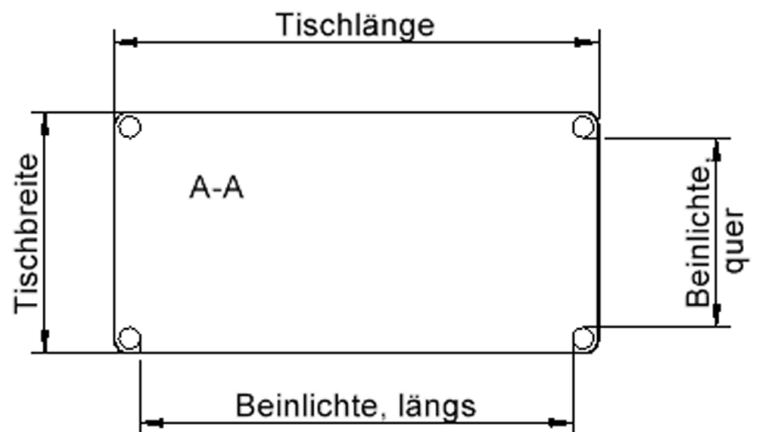

EIGENSCHAFTEN

- ZALOTTI - der ZA-rgenLO-se TI-sch
- rechteckige Tischplatte, 4 verschiedene Größen
- abgerundete Ecken
- Tischoberseite mit Linoleumbelag 2,5 mm dick, Farben wählbar
- unterseitig mit HPL-Beschichtung
- Trägerplatte aus stabilem Multiplex Echtholz, mehrfach verleimt, 18 mm
- ballig gerundete Tischkanten, feuchtigkeitsabweisend
- runde Tischbeine Ø 60 mm
- Tischausführung in 8 Höhen lieferbar
- Tischbeine aus Buche-Massivholz
- regulierbarer Stellfuß zum Bodenausgleich

Zubehör

Freistehend

26.02.2025
Seite 1/2

Artikelnummer	TIX6RE1474L1	
Breite / Höhe / Tiefe	1400 mm / 640 mm / 700 mm	55.1" / 25.2" / 27.6"
Montageart	Freistehend	
Einsatzbereich	Krippe, Kindergarten, Grundschule	
Zertifizierung	2 Jahre Gewährleistung	
Eigenschaften	akustisch wirksam, trocken abwischbar	
Material	Holz, Linoleum, Sperrholz/Multiplex	
Form	Rechteckig	
Produktlinie	Zalotti	

Tischbein-Lichten und Grundmaße (Angaben in [cm])

Bezeichnung (Maße [cm])	Tisch-Länge	Tisch-Breite	Bein-Lichte, längs	Bein-Lichte, quer
RE126	120	60	105	45
RE128	120	80	105	65
RE147	140	70	125	55
RE168	160	80	145	65