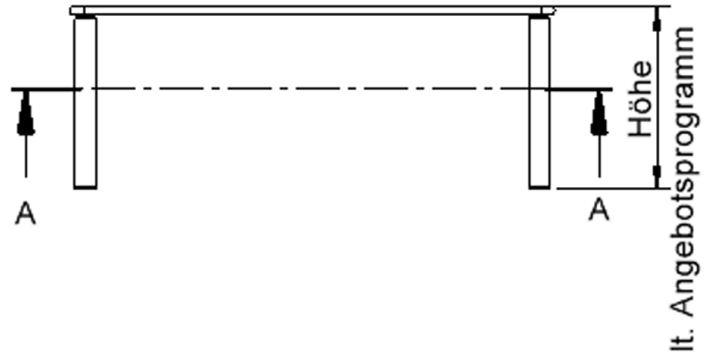

Artikelnummer	TIX6RE1474L1	
Breite / Höhe / Tiefe	1400 mm / 640 mm / 700 mm	55.1" / 25.2" / 27.6"
Montageart	Freistehend	
Einsatzbereich	Krippe, Kindergarten, Grundschule	
Zertifizierung	2 Jahre Gewährleistung	
Eigenschaften	akustisch wirksam, trocken abwischbar	
Material	Holz, Linoleum, Sperrholz/Multiplex	
Form	Rechteckig	
Produktlinie	Zalotti	

Tischbein-Lichten und Grundmaße (Angaben in [cm])

Bezeichnung (Maße [cm])	Tisch-Länge	Tisch-Breite	Bein-Lichte, längs	Bein-Lichte, quer
RE126	120	60	105	45
RE128	120	80	105	65
RE147	140	70	125	55
RE168	160	80	145	65