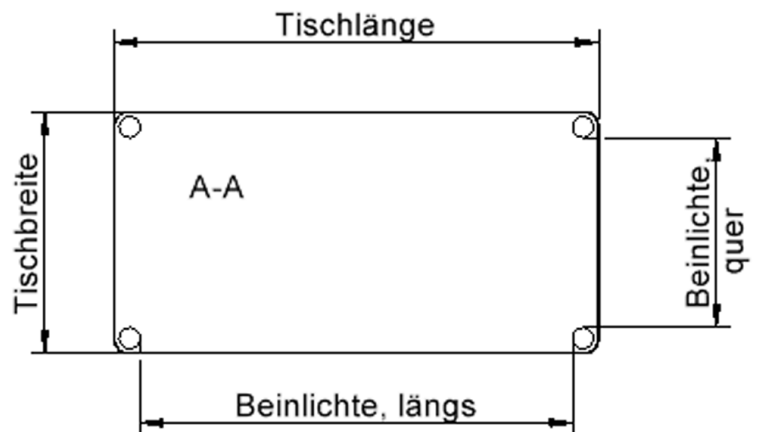

EIGENSCHAFTEN

- ZALOTTI - der ZA-rgenLO-se TI-sch
- rechteckige Tischplatte, 4 verschiedene Größen
- abgerundete Ecken
- Tischoberseite mit Linoleumbelag 2,5 mm dick, Farben wählbar
- unterseitig mit HPL-Beschichtung
- Trägerplatte aus stabilem Multiplex Echtholz, mehrfach verleimt, 18 mm
- ballig gerundete Tischkanten, feuchtigkeitsabweisend
- runde Tischbeine Ø 60 mm
- Tischausführung in 8 Höhen lieferbar
- Tischbeine aus Buche-Massivholz
- regulierbarer Stellfuß zum Bodenausgleich

Freistehend

Artikelnummer	TIX6RE1474L1	
Breite / Höhe / Tiefe	1400 mm / 640 mm / 700 mm	55.1" / 25.2" / 27.6"
Montageart	Freistehend	
Einsatzbereich	Krippe, Kindergarten, Grundschule	
Zertifizierung	2 Jahre Gewährleistung	
Eigenschaften	akustisch wirksam, trocken abwischbar	
Material	Holz, Linoleum, Sperrholz/Multiplex	
Form	Rechteckig	
Produktlinie	Zalotti	

lt. Angebotsprogramm

Tischbein-Lichten und Grundmaße (Angaben in [cm])

Bezeichnung (Maße [cm])	Tisch-Länge	Tisch-Breite	Bein-Lichte, längs	Bein-Lichte, quer
RE126	120	60	105	45
RE128	120	80	105	65
RE147	140	70	125	55
RE168	160	80	145	65