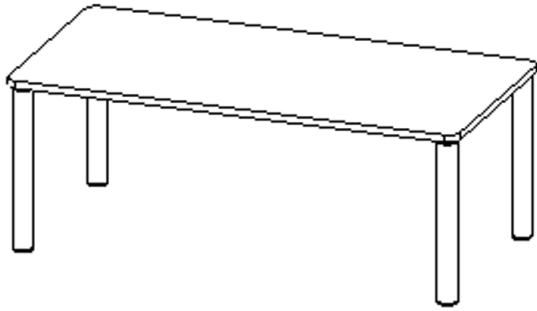

Artikelnummer	TIX6RE1474L1	
Breite / Höhe / Tiefe	1400 mm / 640 mm / 700 mm	55.1" / 25.2" / 27.6"
Montageart	Freistehend	
Einsatzbereich	Krippe, Kindergarten, Grundschule	
Zertifizierung	2 Jahre Gewährleistung	
Eigenschaften	akustisch wirksam, trocken abwischbar	
Material	Holz, Linoleum, Sperrholz/Multiplex	
Form	Rechteckig	
Produktlinie	Zalotti	

Tischbein-Lichten und Grundmaße (Angaben in [cm])

Bezeichnung (Maße [cm])	Tisch-Länge	Tisch-Breite	Bein-Lichte, längs	Bein-Lichte, quer
RE126	120	60	105	45
RE128	120	80	105	65
RE147	140	70	125	55
RE168	160	80	145	65