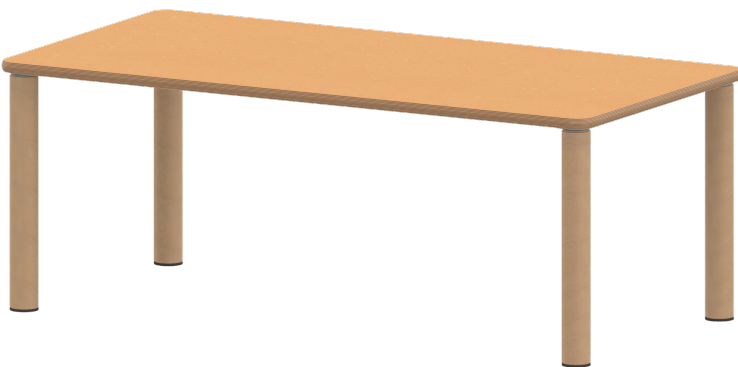

TIX6RE1474L1

PRODUKTDATENBLATT
WWW.MOEBELWERK-NIESKY.DE

TISCH ZALOTTI MIT LINOLEUM-BELAG

RECHTECKTISCH ZALOTTI, B/H/T: 140X64X70 CM, TISCHBEINE AUS MASSIVHOLZ Ø 60 MM, TISCHFUSS-VARIANTE: STELLFUSS

PRODUKTBESCHREIBUNG

Unsere Tischserie ZALOTTI ist eine zargenlose und dazu multifunktionale und unglaublich vielseitige Tischbauweise! Einfach die perfekte Lösung für Dies und Das, wofür in der Welt heranwachsender Kinder robuste TISCHE benötigt werden - für kreatives Lernen, Basteln und Spielen oder auch als Esstisch für das gemeinsame Frühstück oder Mittagessen. Die Tischplatte besitzt eine sehr strapazierfähige und pflegeleichte Oberfläche mit Linoleumbelag, die geräuschkämpfend, chemikalienbeständig und antibakteriell ist und damit gut sauber gehalten werden kann; die Linoleumfarbe kann aus verschiedenen Farben gewählt werden. Die Ecken der Tischplatte sind großzügig abgerundet, die umlaufende Tischkante ist ballig gefräst und wasserabweisend beschichtet. Die sehr stabile Schraubkonstruktion der Tischbeine unmittelbar unter der Tischplatte bietet maximale Beinfreiheit und ist somit auch für Rollstuhlfahrer geeignet. Auch das Thema Nachhaltigkeit hat bei unserem zargenlosen Tischsystem einen hohen Stellenwert. Die werkzeuglose Verschraubung der Tischbeine ermöglicht nachhaltige Flexibilität. So kann der Tisch durch einfaches Austauschen der Beine mitwachsen oder sich verändernden Ansprüchen an die Funktionalität jederzeit anpassen. Dieses Tischprogramm "Made in Germany" bietet eine Vielzahl von Tischformen und Tischgrößen sowie verschiedenste Tischbeinvarianten und Tischfußausbildungen. Rechteckige Tischplatte: 140 x 70 cm, Tischhöhe 64 cm, Tischbeine aus Massivholz Ø 60 mm. Die Holzoberfläche ist mehrfach lackiert. Der Tisch ist mit der Tischfußvariante "Stellfuß" ausgestattet.

EIGENSCHAFTEN

- ZALOTTI - der ZA-rgenLO-se TI-sch
- rechteckige Tischplatte, 4 verschiedene Größen
- abgerundete Ecken
- Tischoberseite mit Linoleumbelag 2,5 mm dick, Farben wählbar
- unterseitig mit HPL-Beschichtung
- Trägerplatte aus stabilem Multiplex Echtholz, mehrfach verleimt, 18 mm
- ballig gerundete Tischkanten, feuchtigkeitsabweisend
- runde Tischbeine Ø 60 mm
- Tischausführung in 8 Höhen lieferbar
- Tischbeine aus Buche-Massivholz
- regulierbarer Stellfuß zum Bodenausgleich

Zubehör

Freistehend

26.02.2025
Seite 1/2