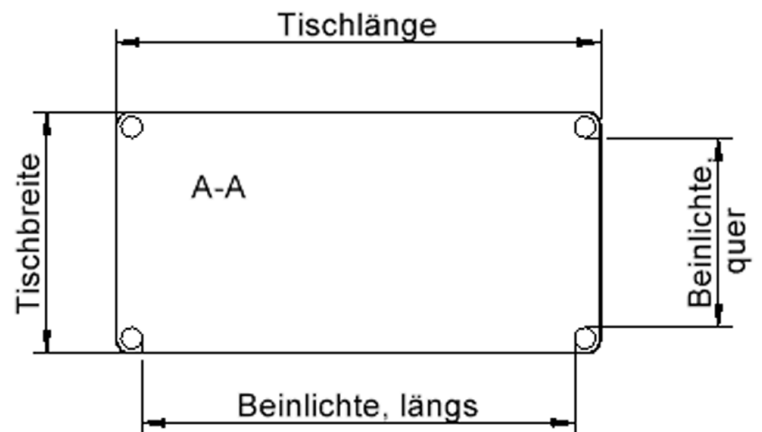

Zubehör

EIGENSCHAFTEN

- ZALOTTI - der ZA-rgenLO-se TI-sch
- rechteckige Tischplatte, 4 verschiedene Größen
- abgerundete Ecken
- Tischoberseite mit Linoleumbelag 2,5 mm dick, Farben wählbar
- unterseitig mit HPL-Beschichtung
- Trägerplatte aus stabilem Multiplex Echtholz, mehrfach verleimt, 18 mm
- ballig gerundete Tischkanten, feuchtigkeitsabweisend
- runde Tischbeine Ø 60 mm
- Tischausführung in 8 Höhen lieferbar
- Tischbeine aus Buche-Massivholz
- regulierbarer Stellfuß zum Bodenausgleich

lt. Angebotsprogramm

Tischbein-Lichten und Grundmaße (Angaben in [cm])

| Bezeichnung (Maße [cm]) | Tisch-Länge | Tisch-Breite | Bein-Lichte, längs | Bein-Lichte, quer |
|-------------------------|-------------|--------------|--------------------|-------------------|
| RE126 | 120 | 60 | 105 | 45 |
| RE128 | 120 | 80 | 105 | 65 |
| RE147 | 140 | 70 | 125 | 55 |
| RE168 | 160 | 80 | 145 | 65 |