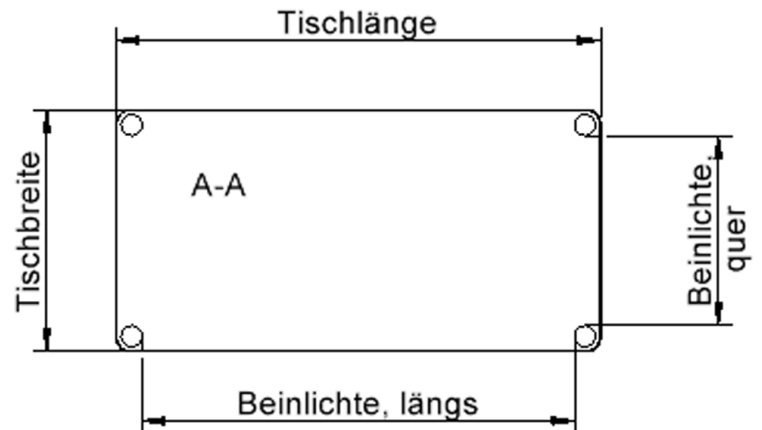

### EIGENSCHAFTEN

- ZALOTTI - der ZA-rgenLO-se TI-sch
- rechteckige Tischplatte, 4 verschiedene Größen
- abgerundete Ecken
- Tischoberseite mit Linoleumbelag 2,5 mm dick, Farben wählbar
- unterseitig mit HPL-Beschichtung
- Trägerplatte aus stabilem Multiplex Echtholz, mehrfach verleimt, 18 mm
- ballig gerundete Tischkanten, feuchtigkeitsabweisend
- runde Tischbeine Ø 60 mm
- Tischausführung in 8 Höhen lieferbar
- Tischbeine aus Buche-Massivholz
- regulierbarer Stellfuß zum Bodenausgleich

### Zubehör

Freistehend

Artikelnummer	TIX6RE1473L1	
Breite / Höhe / Tiefe	1400 mm / 590 mm / 700 mm	55.1" / 23.2" / 27.6"
Montageart	Freistehend	
Einsatzbereich	Krippe, Kindergarten, Grundschule	
Zertifizierung	2 Jahre Gewährleistung	
Eigenschaften	akustisch wirksam, trocken abwischbar	
Material	Holz, Linoleum, Sperrholz/Multiplex	
Form	Rechteckig	
Produktlinie	Zalotti	

## Tischbein-Lichten und Grundmaße (Angaben in [cm])

Bezeichnung (Maße [cm])	Tisch-Länge	Tisch-Breite	Bein-Lichte, längs	Bein-Lichte, quer
RE126	120	60	105	45
RE128	120	80	105	65
RE147	140	70	125	55
RE168	160	80	145	65