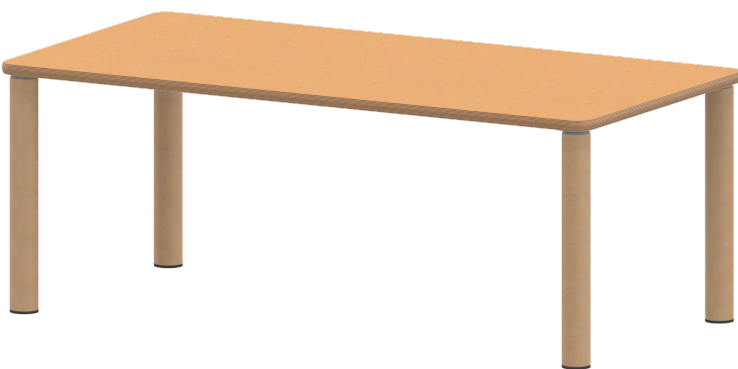

TIX6RE1473L1

PRODUKTDATENBLATT
WWW.MOEBELWERK-NIESKY.DE

TISCH ZALOTTI MIT LINOLEUM-BELAG

RECHTECKTISCH ZALOTTI, B/H/T: 140X59X70 CM, TISCHBEINE AUS MASSIVHOLZ Ø 60 MM, TISCHFUSS-VARIANTE: STELLFUSS

PRODUKTBESCHREIBUNG

Unsere Tischserie ZALOTTI ist eine zargenlose und dazu multifunktionale und unglaublich vielseitige Tischbauweise! Einfach die perfekte Lösung für Dies und Das, wofür in der Welt heranwachsender Kinder robuste TISCHE benötigt werden - für kreatives Lernen, Basteln und Spielen oder auch als Esstisch für das gemeinsame Frühstück oder Mittagessen.

Die Ecken der Tischplatte sind großzügig abgerundet, die umlaufende Tischkante ist ballig gefräst und wasserabweisend beschichtet. Die sehr stabile Schraubkonstruktion der Tischbeine unmittelbar unter der Tischplatte bietet maximale Beinfreiheit und ist somit auch für Rollstuhlfahrer geeignet.

Rechteckige Tischplatte: 140 x 70 cm, Tischhöhe 59 cm, Tischbeine aus Massivholz Ø 60 mm. Die Holzoberfläche ist mehrfach lackiert. Der Tisch ist mit der Tischfußvariante "Stellfuß" ausgestattet.

Zubehör