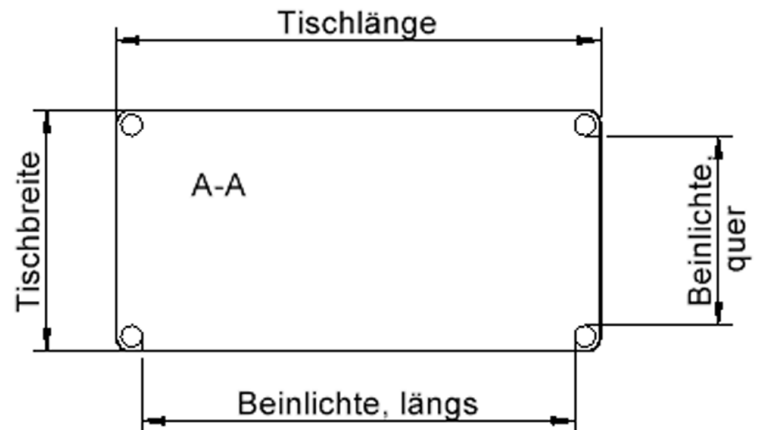

EIGENSCHAFTEN

- ZALOTTI - der ZA-rgenLO-se TI-sch
- rechteckige Tischplatte, 4 verschiedene Größen
- abgerundete Ecken
- Tischoberseite mit Linoleumbelag 2,5 mm dick, Farben wählbar
- unterseitig mit HPL-Beschichtung
- Trägerplatte aus stabilem Multiplex Echtholz, mehrfach verleimt, 18 mm
- ballig gerundete Tischkanten, feuchtigkeitsabweisend
- runde Tischbeine Ø 60 mm
- Tischausführung in 8 Höhen lieferbar
- Tischbeine aus Buche-Massivholz
- regulierbarer Stellfuß zum Bodenausgleich

Freistehend

Artikelnummer	TIX6RE1473L1	
Breite / Höhe / Tiefe	1400 mm / 590 mm / 700 mm	55.1" / 23.2" / 27.6"
Montageart	Freistehend	
Einsatzbereich	Krippe, Kindergarten, Grundschule	
Zertifizierung	2 Jahre Gewährleistung	
Eigenschaften	akustisch wirksam, trocken abwischbar	
Material	Holz, Linoleum, Sperrholz/Multiplex	
Form	Rechteckig	
Produktlinie	Zalotti	

lt. Angebotsprogramm

Tischbein-Lichten und Grundmaße (Angaben in [cm])

Bezeichnung (Maße [cm])	Tisch-Länge	Tisch-Breite	Bein-Lichte, längs	Bein-Lichte, quer
RE126	120	60	105	45
RE128	120	80	105	65
RE147	140	70	125	55
RE168	160	80	145	65