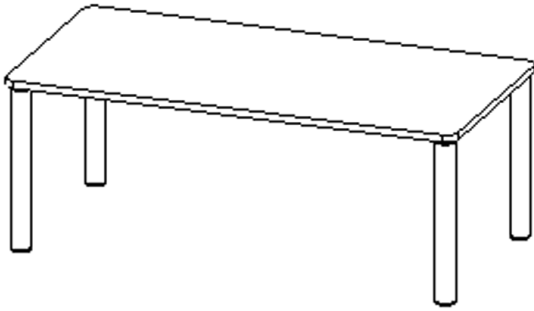

Artikelnummer	TIX6RE1473L1	
Breite / Höhe / Tiefe	1400 mm / 590 mm / 700 mm	55.1" / 23.2" / 27.6"
Montageart	Freistehend	
Einsatzbereich	Krippe, Kindergarten, Grundschule	
Zertifizierung	2 Jahre Gewährleistung	
Eigenschaften	akustisch wirksam, trocken abwischbar	
Material	Holz, Linoleum, Sperrholz/Multiplex	
Form	Rechteckig	
Produktlinie	Zalotti	

Tischbein-Lichten und Grundmaße (Angaben in [cm])

Bezeichnung (Maße [cm])	Tisch-Länge	Tisch-Breite	Bein-Lichte, längs	Bein-Lichte, quer
RE126	120	60	105	45
RE128	120	80	105	65
RE147	140	70	125	55
RE168	160	80	145	65