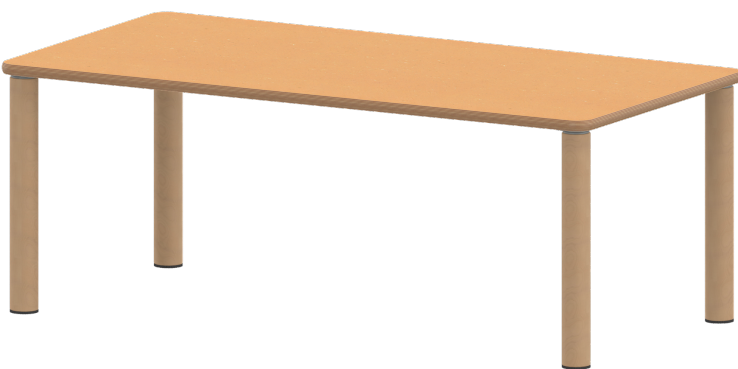

### PRODUKTBESCHREIBUNG

Unsere Tischserie ZALOTTI ist eine zargenlose und dazu multifunktionale und unglaublich vielseitige Tischbauweise! Einfach die perfekte Lösung für Dies und Das, wofür in der Welt heranwachsender Kinder robuste TISCHE benötigt werden - für kreatives Lernen, Basteln und Spielen oder auch als Esstisch für das gemeinsame Frühstück oder Mittagessen. Die Tischplatte besitzt eine sehr strapazierfähige und pflegeleichte Oberfläche mit Linoleumbelag, die geräuschkämmend, chemikalienbeständig und antibakteriell ist und damit gut sauber gehalten werden kann; die Linoleumfarbe kann aus verschiedenen Farben gewählt werden. Die Ecken der Tischplatte sind großzügig abgerundet, die umlaufende Tischkante ist ballig gefräst und wasserabweisend beschichtet. Die sehr stabile Schraubkonstruktion der Tischbeine unmittelbar unter der Tischplatte bietet maximale Beinfreiheit und ist somit auch für Rollstuhlfahrer geeignet. Auch das Thema Nachhaltigkeit hat bei unserem zargenlosen Tischsystem einen hohen Stellenwert. Die werkzeuglose Verschraubung der Tischbeine ermöglicht nachhaltige Flexibilität. So kann der Tisch durch einfaches Austauschen der Beine mitwachsen oder sich verändernden Ansprüchen an die Funktionalität jederzeit anpassen. Dieses Tischprogramm "Made in Germany" bietet eine Vielzahl von Tischformen und Tischgrößen sowie verschiedenste Tischbeinvarianten und Tischfußausbildungen. Rechteckige Tischplatte: 140 x 70 cm, Tischhöhe 59 cm, Tischbeine aus Massivholz Ø 60 mm. Die Holzoberfläche ist mehrfach lackiert. Der Tisch ist mit der Tischfußvariante "Stellfuß" ausgestattet.