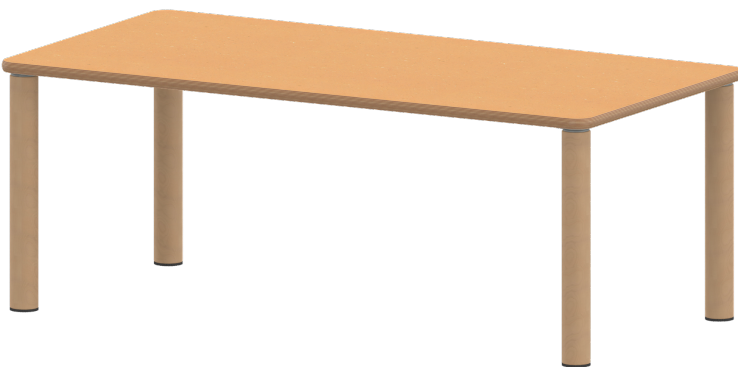

TIX6RE1471L1

PRODUKTDATENBLATT
WWW.MOEBELWERK-NIESKY.DE

TISCH ZALOTTI MIT LINOLEUM-BELAG

RECHTECKTISCH ZALOTTI, B/H/T: 140X46X70 CM, TISCHBEINE AUS MASSIVHOLZ Ø 60 MM, TISCHFUSS-VARIANTE: STELLFUSS

PRODUKTBESCHREIBUNG

Unsere Tischserie ZALOTTI ist eine zargenlose und dazu multifunktionale und unglaublich vielseitige Tischbauweise! Einfach die perfekte Lösung für Dies und Das, wofür in der Welt heranwachsender Kinder robuste TISCHE benötigt werden - für kreatives Lernen, Basteln und Spielen oder auch als Esstisch für das gemeinsame Frühstück oder Mittagessen.

Die Ecken der Tischplatte sind großzügig abgerundet, die umlaufende Tischkante ist ballig gefräst und wasserabweisend beschichtet.

Die sehr stabile Schraubkonstruktion der Tischbeine unmittelbar unter der Tischplatte bietet maximale Beinfreiheit und ist somit auch für Rollstuhlfahrer geeignet.

EIGENSCHAFTEN

- ZALOTTI - der ZA-rgenLO-se TI-sch
- rechteckige Tischplatte, 4 verschiedene Größen
- abgerundete Ecken
- Tischoberseite mit Linoleumbelag 2,5 mm dick, Farben wählbar
- unterseitig mit HPL-Beschichtung
- Trägerplatte aus stabilem Multiplex Echtholz, mehrfach verleimt, 18 mm
- ballig gerundete Tischkanten, feuchtigkeitsabweisend
- runde Tischbeine Ø 60 mm
- Tischausführung in 8 Höhen lieferbar
- Tischbeine aus Buche-Massivholz
- regulierbarer Stellfuß zum Bodenausgleich