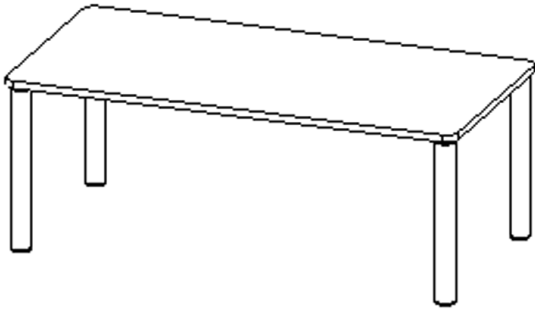

Artikelnummer	TIX6RE1471L1	
Breite / Höhe / Tiefe	1400 mm / 460 mm / 700 mm	55.1" / 18.1" / 27.6"
Montageart	Freistehend	
Einsatzbereich	Krippe, Kindergarten, Grundschule	
Zertifizierung	2 Jahre Gewährleistung	
Eigenschaften	akustisch wirksam, trocken abwischbar	
Material	Holz, Linoleum, Sperrholz/Multiplex	
Form	Rechteckig	
Produktlinie	Zalotti	

Tischbein-Lichten und Grundmaße (Angaben in [cm])

Bezeichnung (Maße [cm])	Tisch-Länge	Tisch-Breite	Bein-Lichte, längs	Bein-Lichte, quer
RE126	120	60	105	45
RE128	120	80	105	65
RE147	140	70	125	55
RE168	160	80	145	65