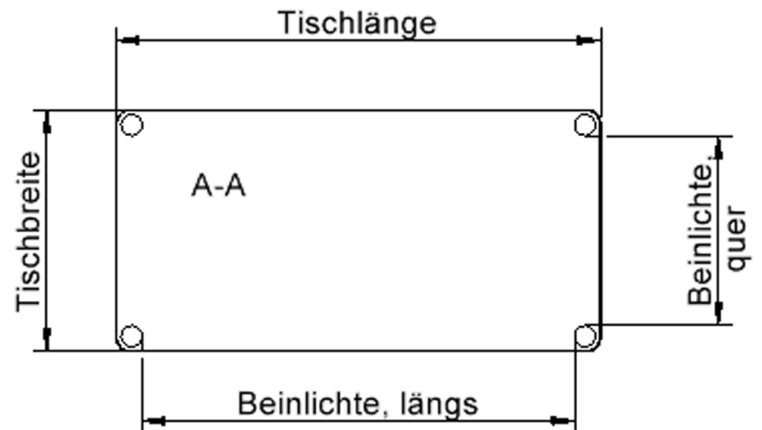

Möbelwerk Niesky GmbH
Neuhofer Straße 4-6
02906 Niesky
Deutschland

T +49 3588 2537-0
F +49 3588 2537-30
E info@moebelwerk-niesky.de
www.moebelwerk-niesky.de

© Copyright by Möbelwerk Niesky GmbH

26.02.2025
Seite 2/2